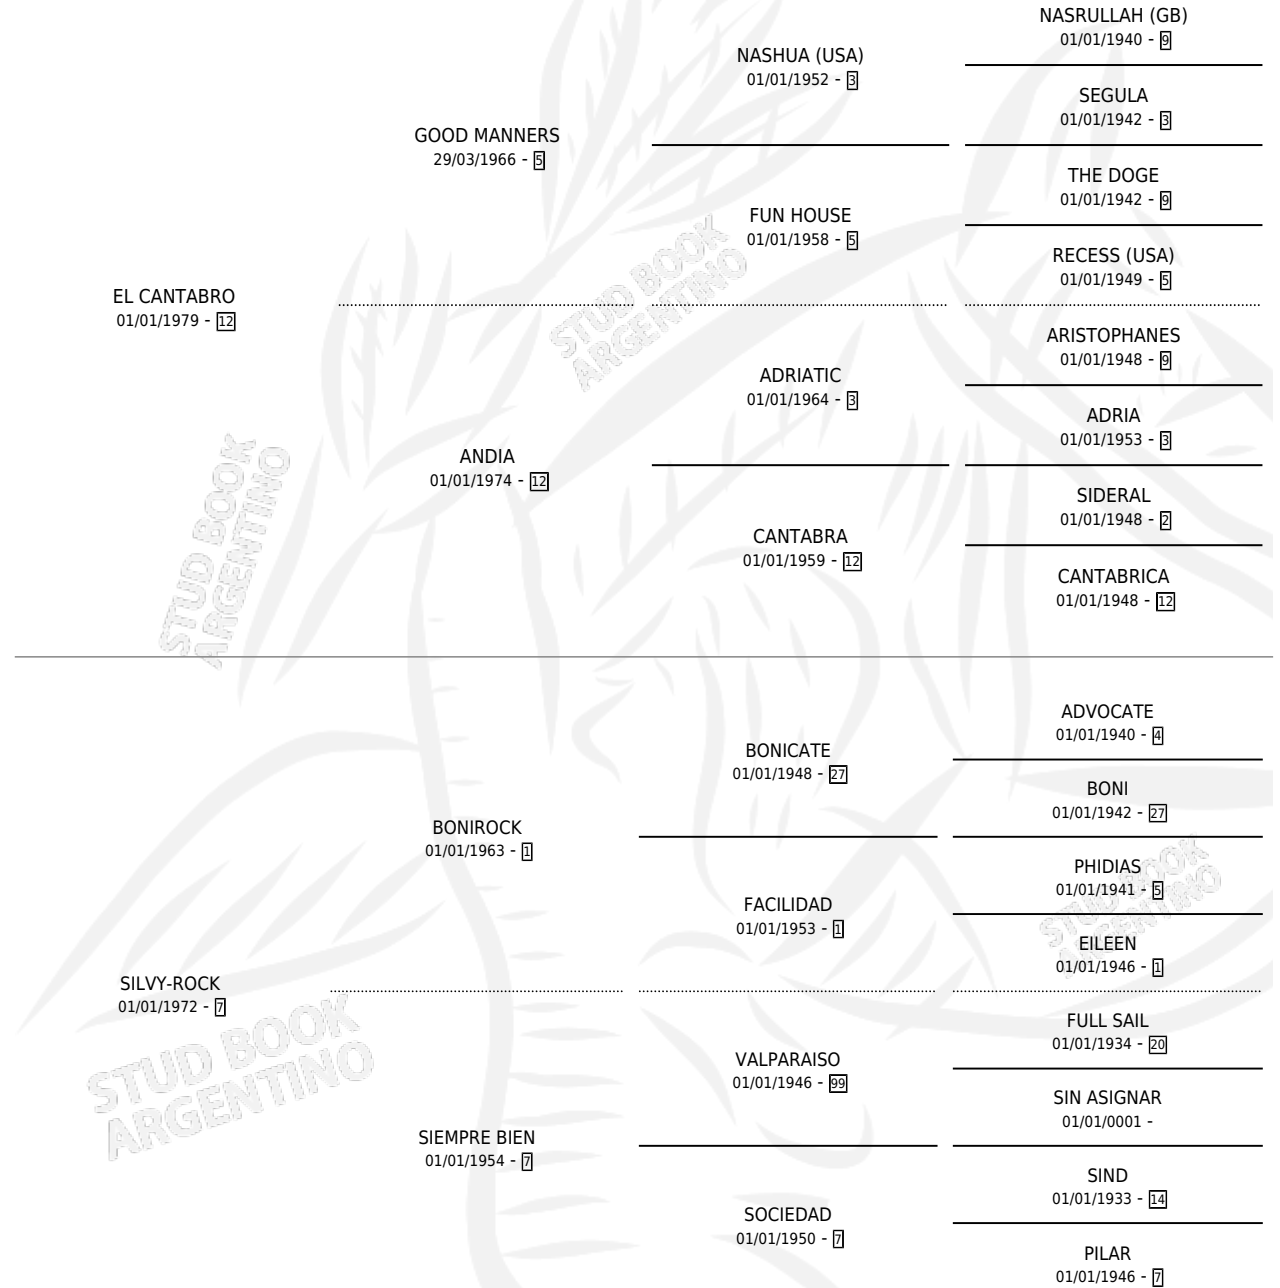

CANTA SEVILLA

por **EL CANTABRO** y **SILVY-ROCK** por **BONIROCK**

Argentina · Hembra · Zaino · SP · 06/09/1990
Familia 7 · Volumen 34

ESTADO

TIPIFICACIÓN SANGUÍNEA	X
TIPIFICACIÓN POR ADN	X
PASAPORTE	X
IDENTIFICACIÓN POR MICROCHIP	X
REPRODUCTOR	X

Lugar de nacimiento: Horizonte

Criador: Sin dato

PEDIGREE

CANTA SEVILLA

Datos oficiales del Stud Book Argentino

Documento generado el 12/05/2026

studbook.org.ar