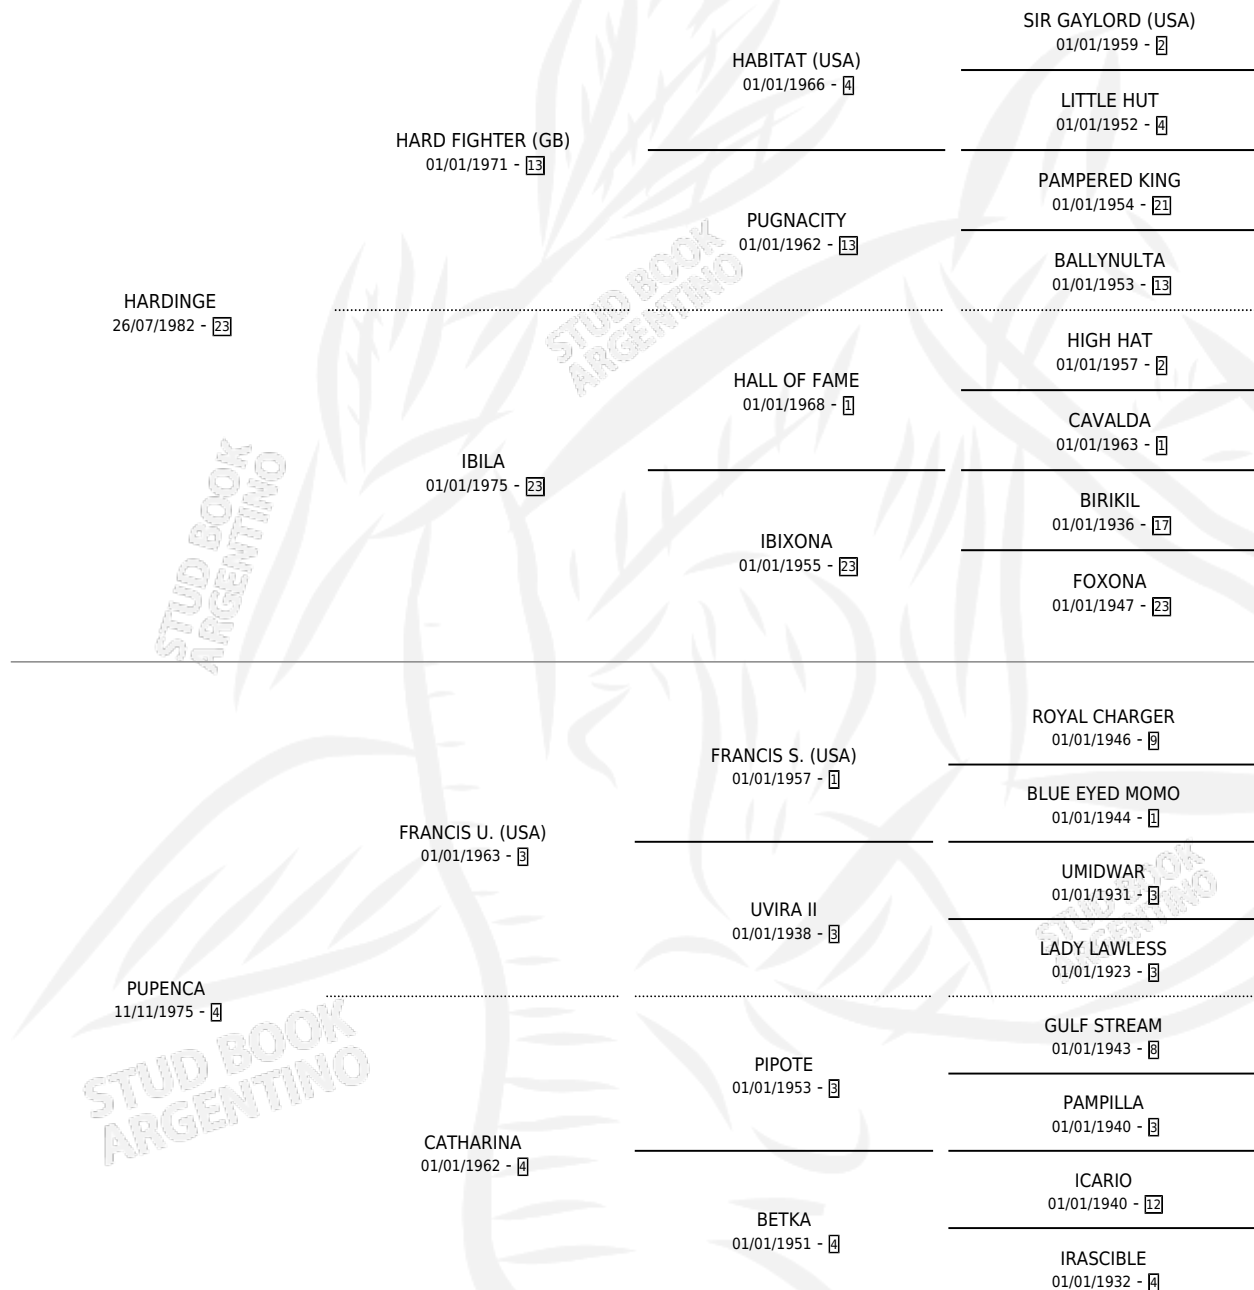

SCHNELL SUR

por **HARDINGE** y **PUPENCA** por **FRANCIS U. (USA)**

Argentina · Hembra · Zaino · SP · 18/09/1990
Familia 4-b · Volumen 34

ESTADO

TIPIFICACIÓN SANGUÍNEA	✓
TIPIFICACIÓN POR ADN	✓
PASAPORTE	X
IDENTIFICACIÓN POR MICROCHIP	X
REPRODUCTOR	✓

Lugar de nacimiento: Santa Maria del Sur
Criador: Sin dato

~

HIJOS

	MACHOS	HEMBRAS
9 NACIERON	7	2
7 CORRIERON	5	2
4 GANARON	2	2
0 GANADORES CL	0 GANADORES GR	0 GANADORES G1

PEDIGREE

S

cimientos 9 / Efectividad 75.00%

PADRILLO	PRODUCTO	CRIADOR	1ER SERVICIO	ÚLTIMO SERVICIO
LATINO SALSERO	∅		05/10/2009	09/10/2009
COMPROBADO	VASQUIN (M Z, 31/10/2008)	PELAEZ ESTEBAN ALFREDO	07/11/2007	11/11/2007
PRELANCER (USA)	LA INDECISA (H Z, 06/10/2007)	PELAEZ ESTEBAN ALFREDO	16/10/2006	16/10/2006
ENGRILLADO	ENRIENDADO SUR (M A, 02/10/2005)	PELAEZ ESTEBAN ALFREDO	08/10/2004	08/10/2004
ENGRILLADO	NOCHE DE GRILLO (M Z, 28/09/2004)	PELAEZ ESTEBAN ALFREDO	20/09/2003	11/10/2003
NIGHT PROWLER (USA)	HILARIO SUR (M A, 08/10/2002)	PELAEZ ESTEBAN ALFREDO	09/10/2001	16/10/2001
NIGHT PROWLER (USA)	THE BEST PROWLER (M A, 16/10/2000)	PELAEZ ESTEBAN ALFREDO	29/10/1999	31/10/1999
NIGHT PROWLER (USA)	∅		23/09/1997	26/09/1997
NIGHT PROWLER (USA)	∅		25/11/1996	29/11/1996
NIGHT PROWLER (USA)	ENTRO DE NOCHE (H Z, 15/11/1996)	FERNANDEZ DOMINGO ANDRES	03/12/1995	11/12/1995
RECHIFLO	RECHI SUR (M A, 31/10/1995)	SIN DATO	10/11/1994	11/11/1994
RECHIFLO	REWILLY SUR (M A, 23/10/1994)	SIN DATO	24/11/1993	26/11/1993