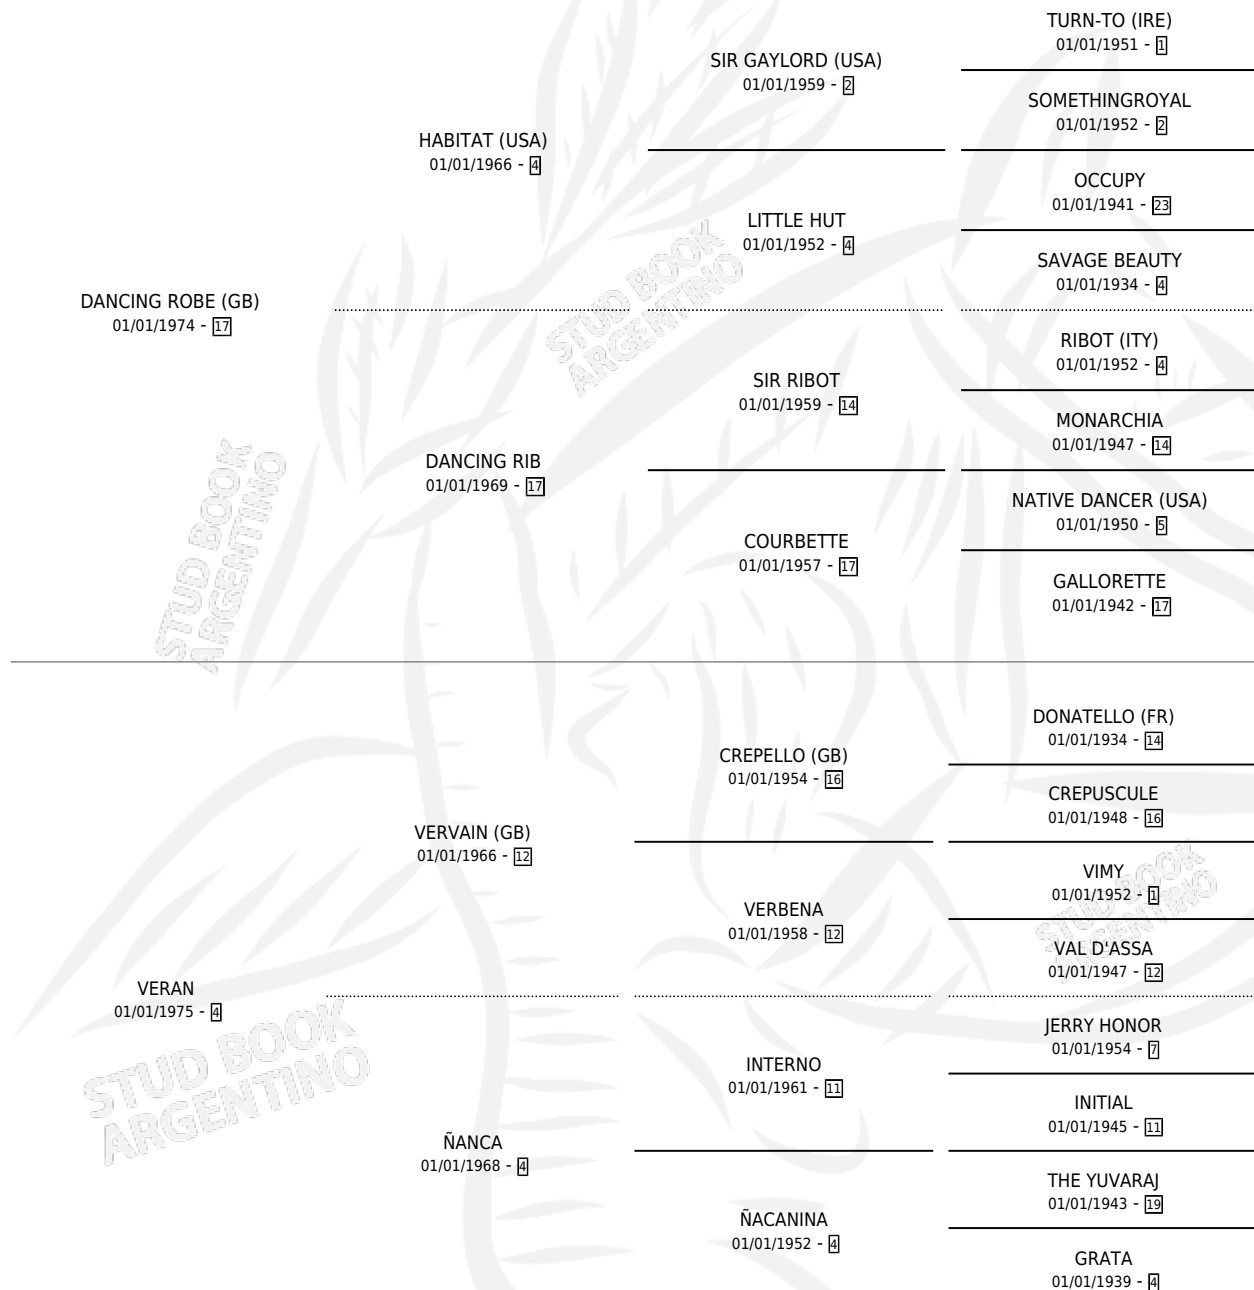

DON VICTORIO

por **DANCING ROBE (GB)** y **VERAN** por **VERVAIN (GB)**

Argentina · Macho · Zaino · SP · 26/08/1990
Familia 4-i · Volumen 34

ESTADO

TIPIFICACIÓN SANGUÍNEA	X
TIPIFICACIÓN POR ADN	X
PASAPORTE	X
IDENTIFICACIÓN POR MICROCHIP	X
REPRODUCTOR	X

Lugar de nacimiento: Los Castaños

Criador: Sin dato

PEDIGREE

DON VICTORIO

Datos oficiales del Stud Book Argentino

Documento generado el 11/05/2026

studbook.org.ar