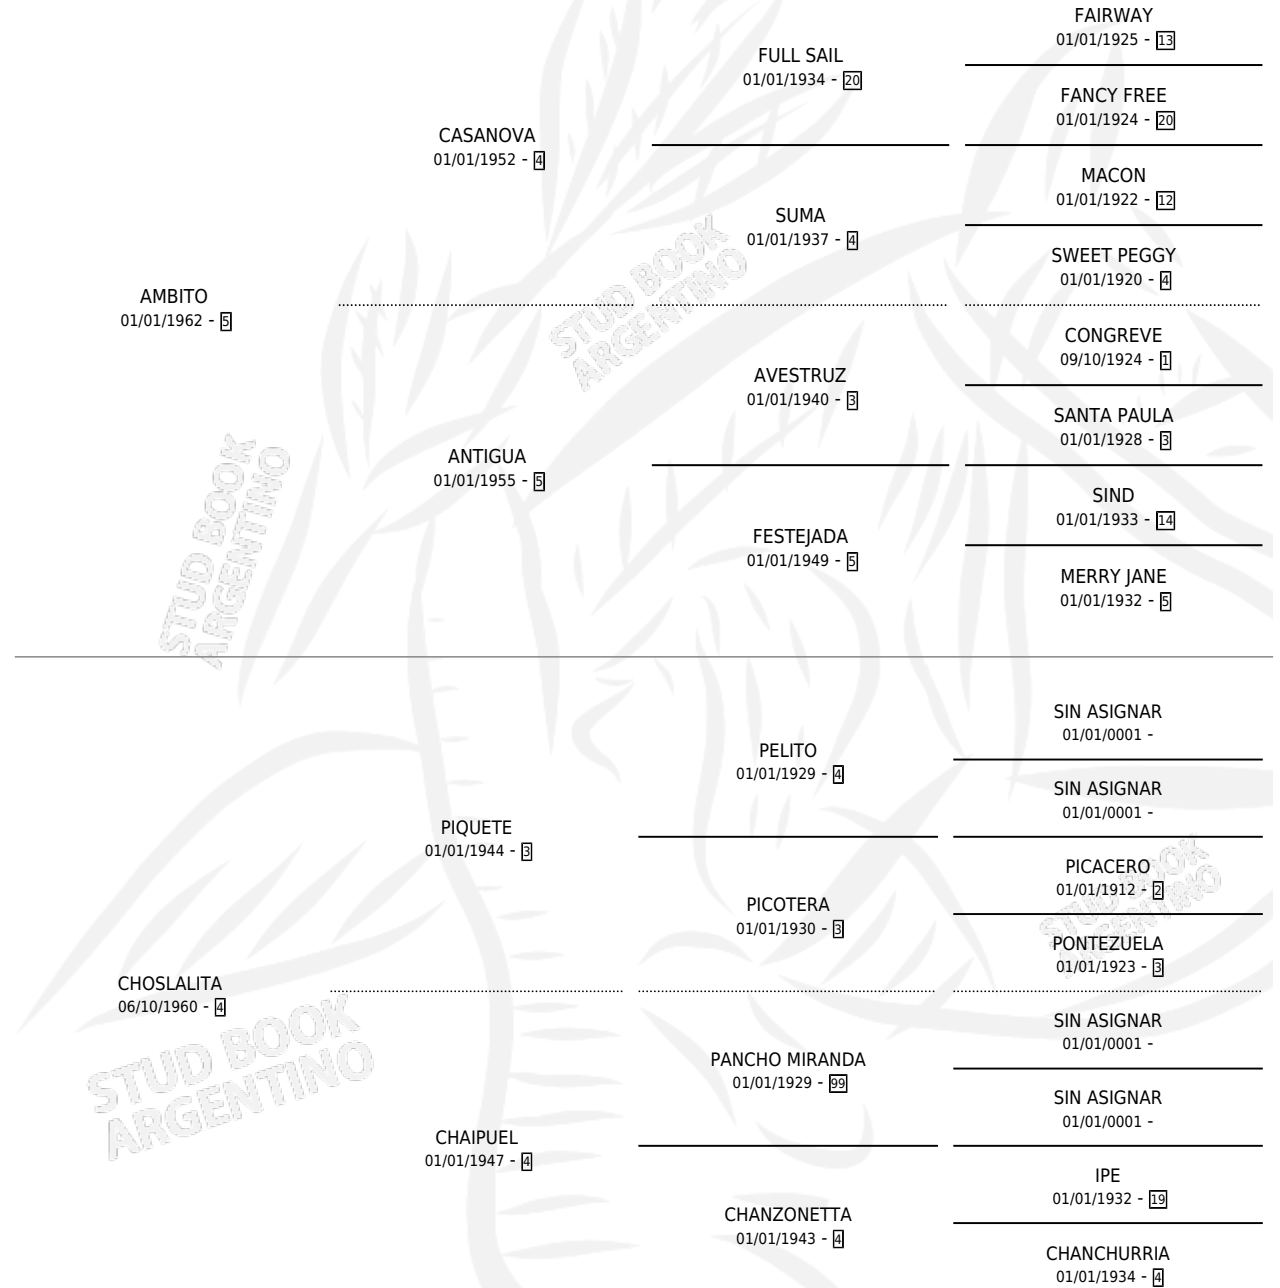

CHOSLALERA

por **AMBITO** y **CHOSLALITA** por **PIQUETE**

Argentina · Hembra · Zaino Doradillo · SP · 01/01/1970
Familia 4-b · Volumen 27

ESTADO

TIPIFICACIÓN SANGUÍNEA	X
TIPIFICACIÓN POR ADN	X
PASAPORTE	X
IDENTIFICACIÓN POR MICROCHIP	X
REPRODUCTOR	✓

Lugar de nacimiento: Campo particular

Criador: Sin dato

~

HIJOS

	MACHOS	HEMBRAS
3 NACIERON	1	2
1 CORRIERON	1	0
1 GANARON	1	0
0 GANADORES CL	0 GANADORES GR	0 GANADORES G1

PEDIGREE

S

mientos 0 / Efectividad 0.00%

PADRILLO	PRODUCTO	CRIADOR	1ER SERVICIO	ÚLTIMO SERVICIO
MITSOUKO	∅			
CHOSLALERA	∅			

Datos oficiales del Stud Book Argentino

Documento generado el 08/05/2026

studbook.org.ar