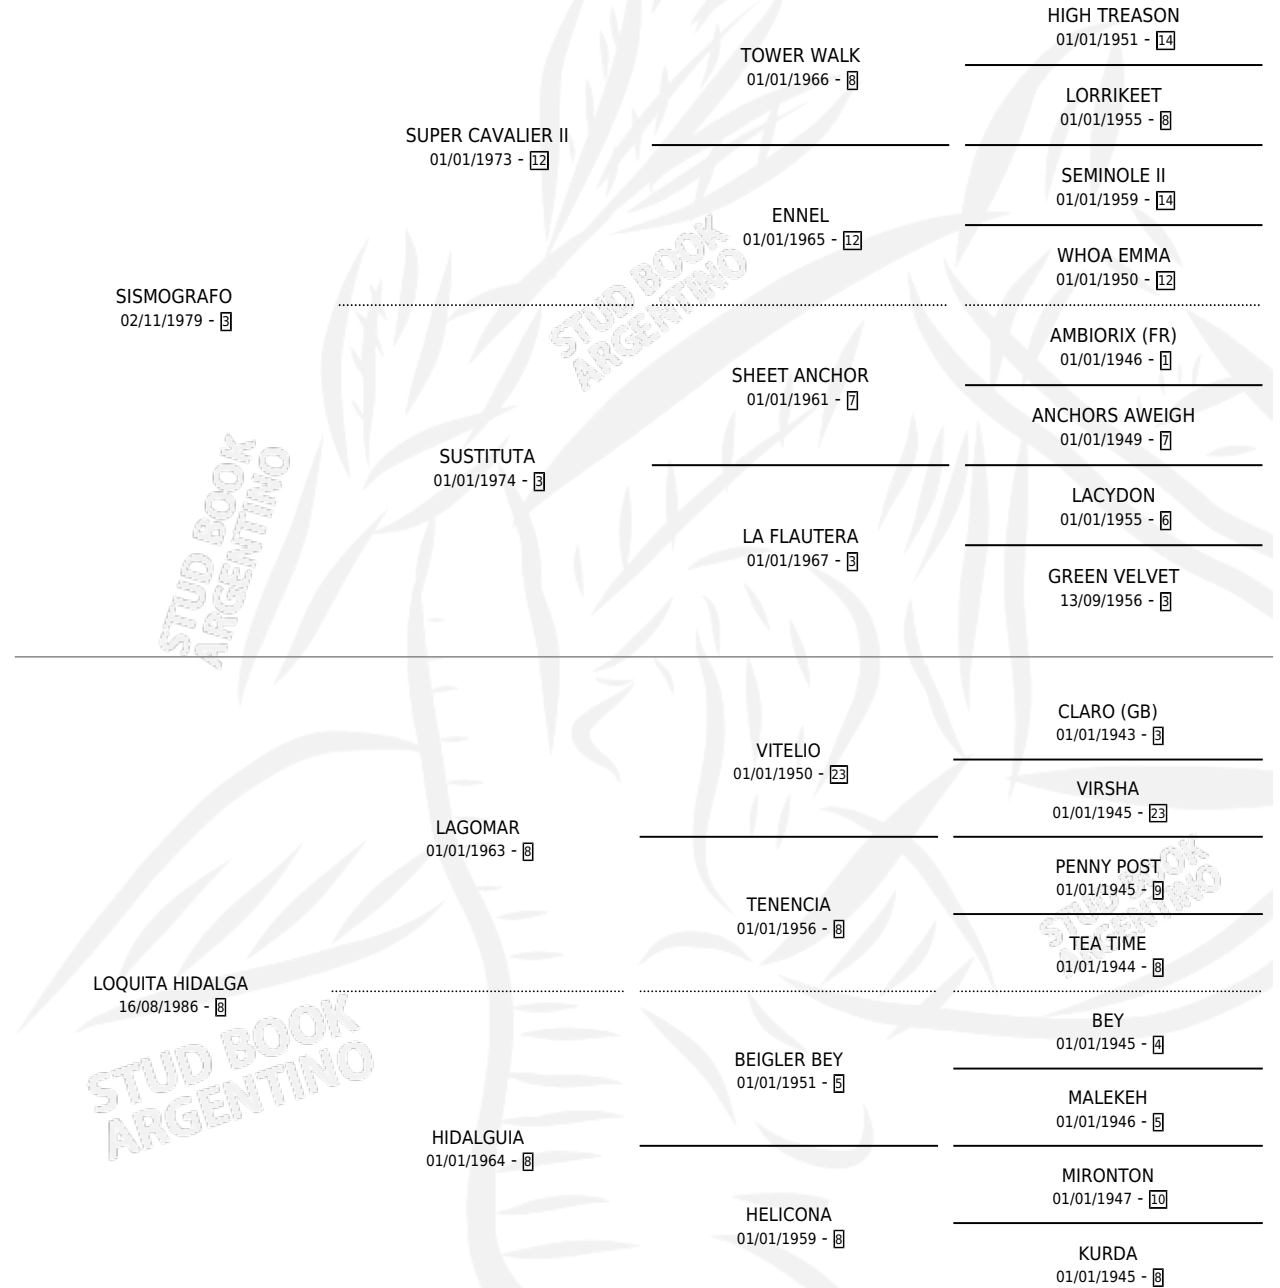

SOÑADORA HIDALGA

por SISMOGRAFO y LOQUITA HIDALGA por LAGOMAR

Argentina · Hembra · Zaino · SP · 04/09/1990
Familia 8-j · Volumen 34

ESTADO

TIPIFICACIÓN SANGUÍNEA	X
TIPIFICACIÓN POR ADN	X
PASAPORTE	X
IDENTIFICACIÓN POR MICROCHIP	X
REPRODUCTOR	X

Lugar de nacimiento: Los Castaños

Criador: Sin dato

PEDIGREE

SOÑADORA HIDALGA

Datos oficiales del Stud Book Argentino

Documento generado el 12/05/2026

studbook.org.ar