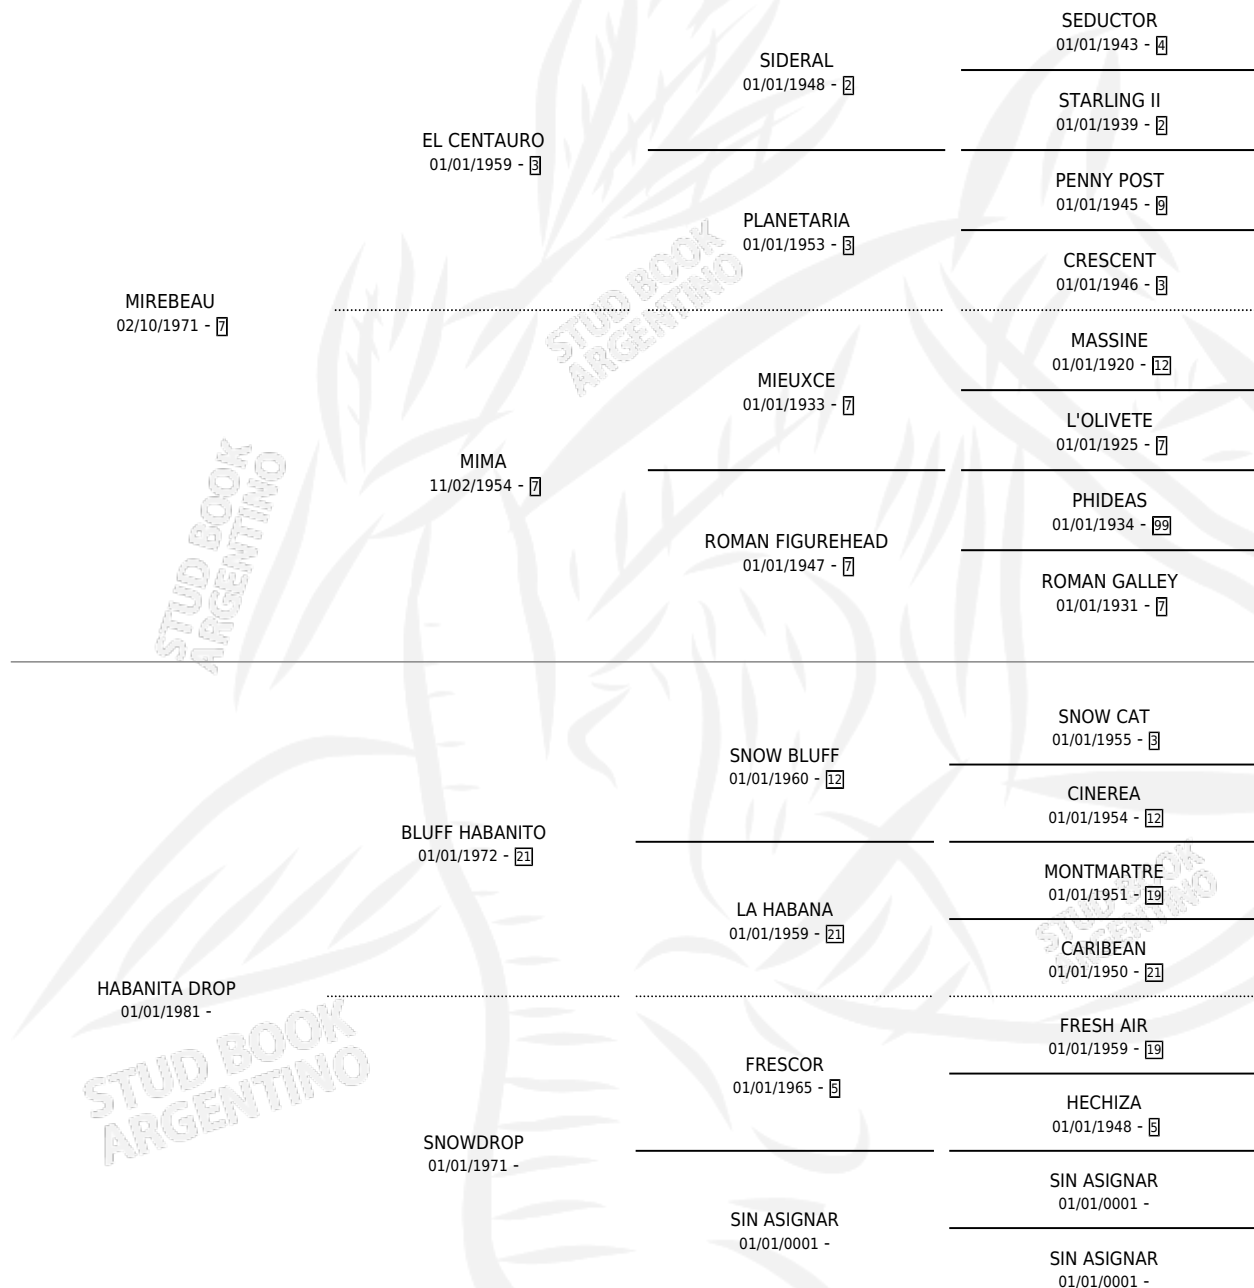

HENRY DROP

por MIREBEAU y HABANITA DROP por BLUFF HABANITO

Argentina · Macho · Zaino · SP · 25/08/1990
Familia · Volumen 34

ESTADO

TIPIFICACIÓN SANGUÍNEA	X
TIPIFICACIÓN POR ADN	X
PASAPORTE	X
IDENTIFICACIÓN POR MICROCHIP	X
REPRODUCTOR	X

Lugar de nacimiento: Sausalito

Criador: Sin dato

PEDIGREE

HENRY DROP

Datos oficiales del Stud Book Argentino

Documento generado el 10/06/2026

studbook.org.ar