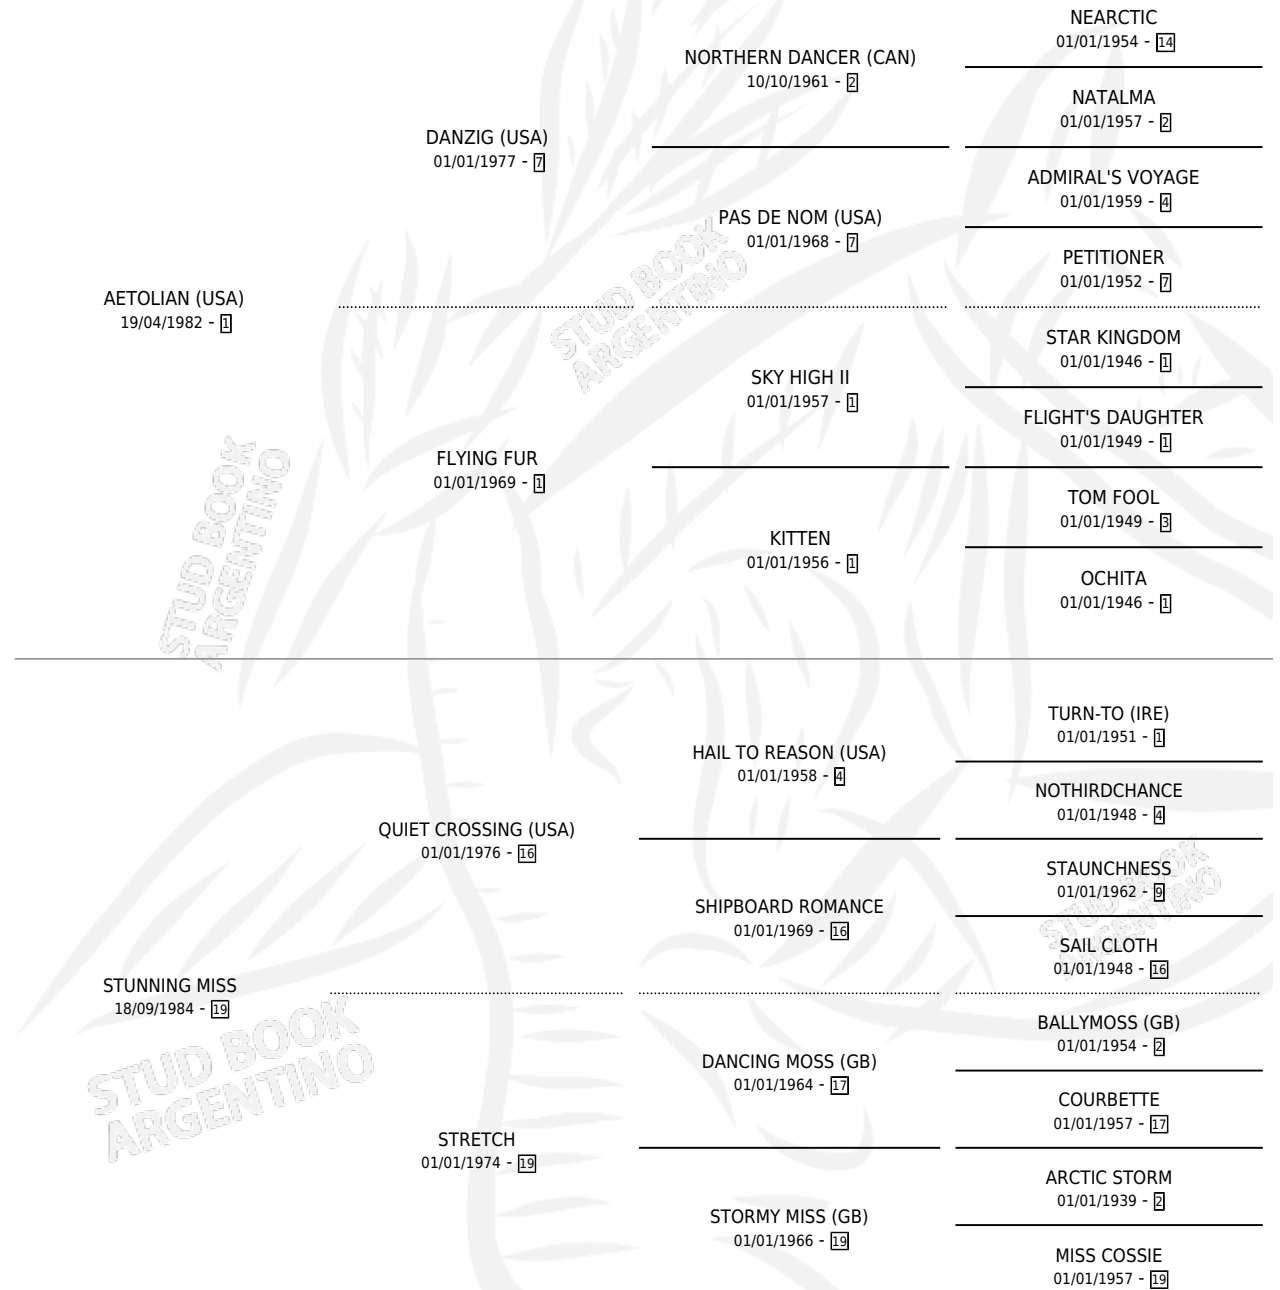

Lugar de nacimiento: Melincue

Criador: Sin dato

~

HIJOS

	MACHOS	HEMBRAS
4 NACIERON	2	2
SIN ACTUACIONES		

PEDIGREE

CAMPAÑA

Solo carreras oficiales de Argentina