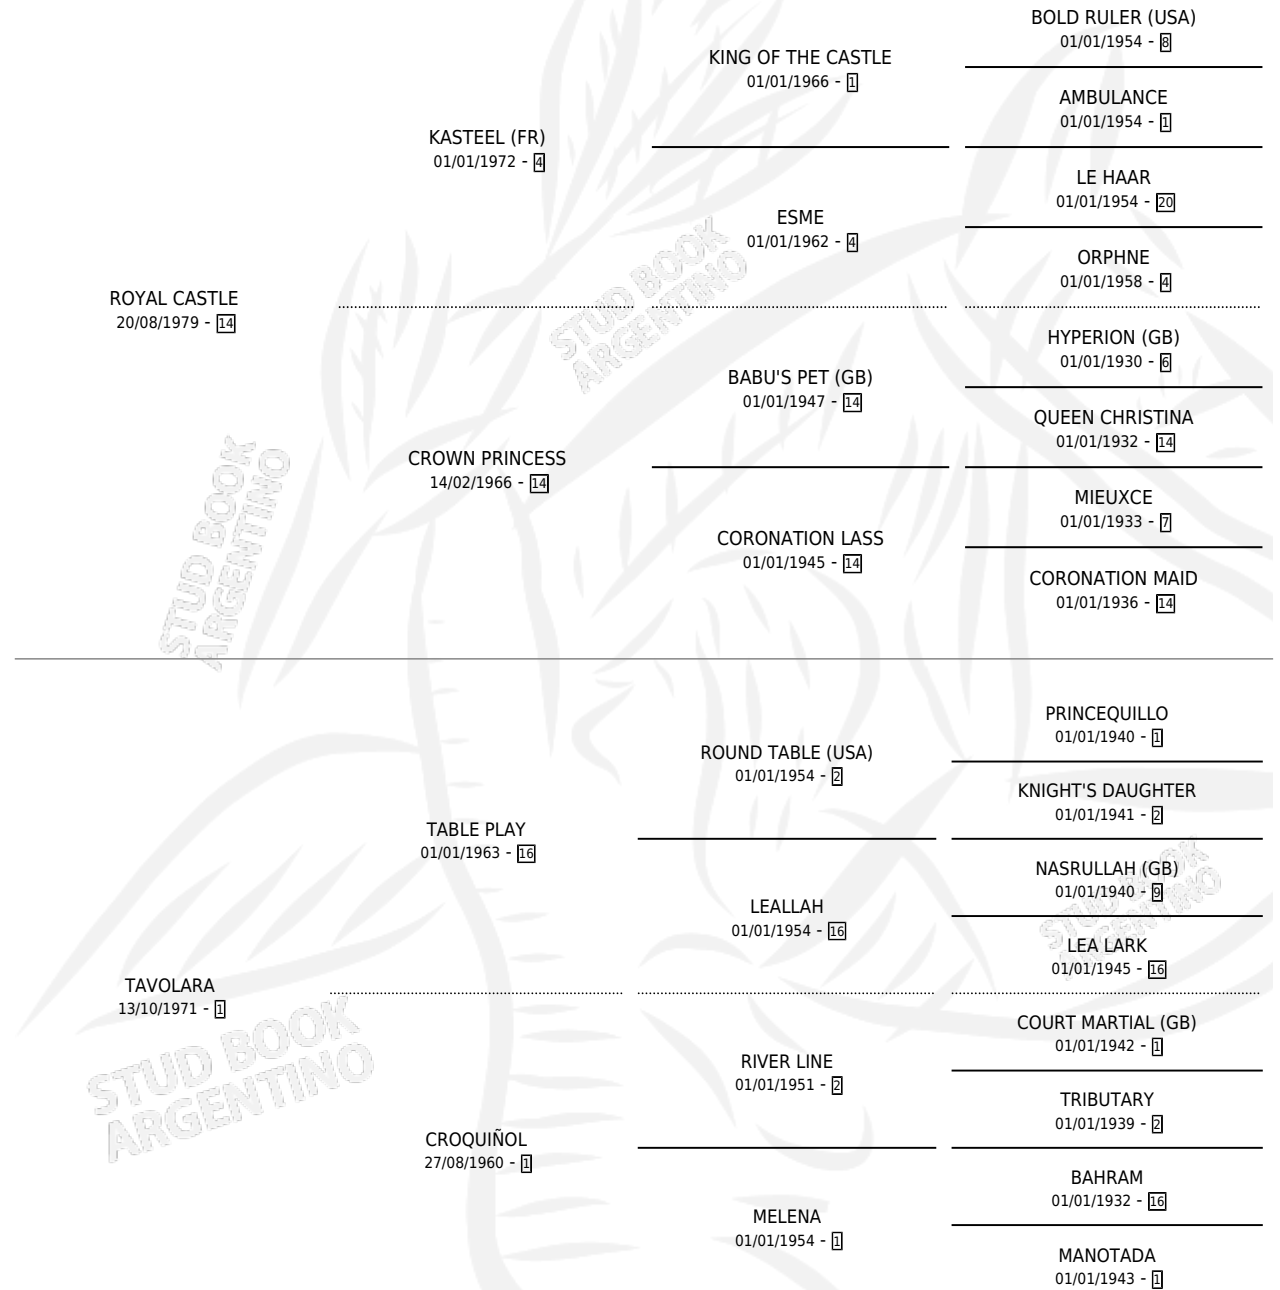

ROYAL TABA

por ROYAL CASTLE y TAVOLARA por TABLE PLAY

Argentina · Hembra · Zaino · SP · 07/09/1990
Familia 1 · Volumen 34

ESTADO

TIPIFICACIÓN SANGUÍNEA	X
TIPIFICACIÓN POR ADN	X
PASAPORTE	X
IDENTIFICACIÓN POR MICROCHIP	X
REPRODUCTOR	X

Lugar de nacimiento: Campo particular

Criador: Sin dato

PEDIGREE

CAMPAÑA

Solo carreras oficiales de Argentina

POR EDAD

EDAD	CC	1°	2°	3°	4°	5°	NP	CLC	CLG	CLCG1	CLGG1	IMPORTE	GANANCIA / CC
3 AÑOS	1	0	0	0	0	0	1	0	0	0	0	\$0	\$0
4 AÑOS	2	0	0	0	0	0	2	0	0	0	0	\$0	\$0
5 AÑOS	8	0	0	0	1	1	6	0	0	0	0	\$200	\$25
TOTALES	11	0	0	0	1	1	9	0	0	0	0	\$200	\$18
%		0.0%	0.0%	0.0%	9.1%	9.1%	81.8%	0.0%	0.0%	0.0%	0.0%		