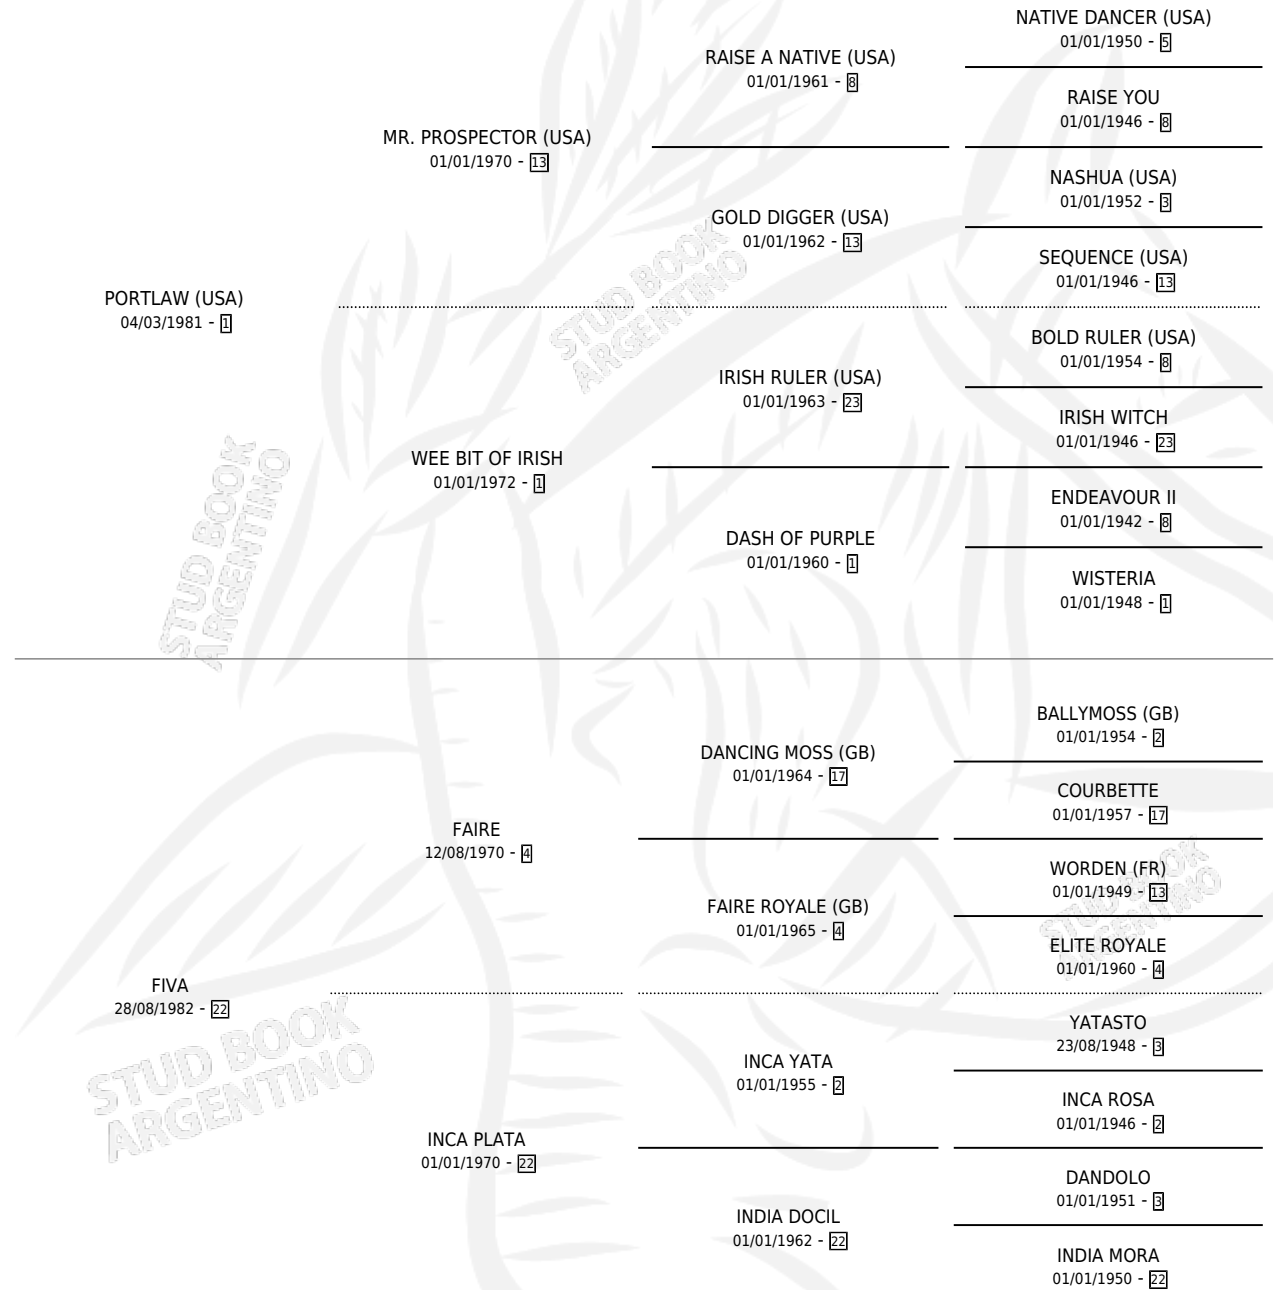

PUERTO FATAL

por PORTLAW (USA) y FIVA por FAIRE

Argentina · Macho · Zaino · SP · 23/09/1990
Familia 22-b · Volumen 34

ESTADO

TIPIFICACIÓN SANGUÍNEA	X
TIPIFICACIÓN POR ADN	X
PASAPORTE	X
IDENTIFICACIÓN POR MICROCHIP	X
REPRODUCTOR	X

Lugar de nacimiento: Tattersall

Criador: Haras Fortin Del Sueño Srl

PEDIGREE

PUERTO FATAL

Datos oficiales del Stud Book Argentino

Documento generado el 10/05/2026

studbook.org.ar