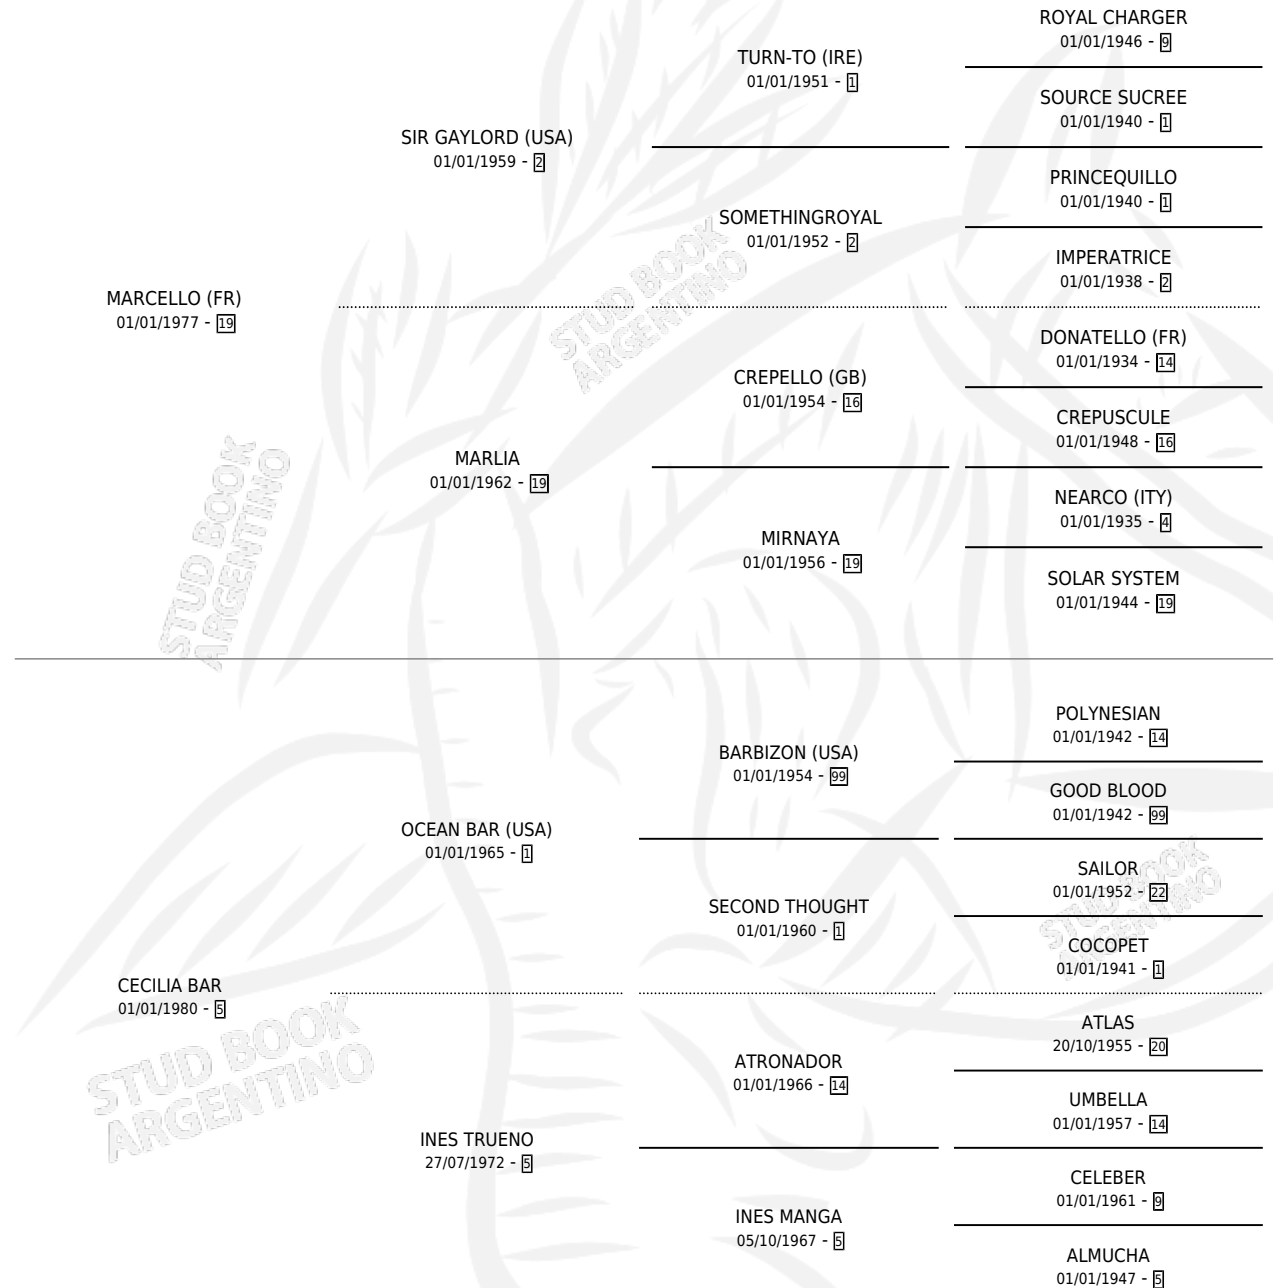

CERCADO

por **MARCELLO (FR)** y **CECILIA BAR** por **OCEAN BAR (USA)**

Argentina · Macho · Zaino · SP · 22/09/1990
Familia 5-b · Volumen 34

ESTADO

TIPIFICACIÓN SANGUÍNEA	X
TIPIFICACIÓN POR ADN	X
PASAPORTE	X
IDENTIFICACIÓN POR MICROCHIP	X
REPRODUCTOR	X

Lugar de nacimiento: Las Marianas
Criador: Sin dato

PEDIGREE

CAMPAÑA

Solo carreras oficiales de Argentina

POR EDAD

EDAD	CC	1°	2°	3°	4°	5°	NP	CLC	CLG	CLCG1	CLGG1	IMPORTE	GANANCIA / CC
3 AÑOS	3	0	0	0	1	1	1	0	0	0	0	\$562	\$187
5 AÑOS	1	0	0	0	0	0	1	0	0	0	0	\$0	\$0
TOTALES	4	0	0	0	1	1	2	0	0	0	0	\$562	\$141
%		0.0%	0.0%	0.0%	25.0%	25.0%	50.0%	0.0%	0.0%	0.0%	0.0%		