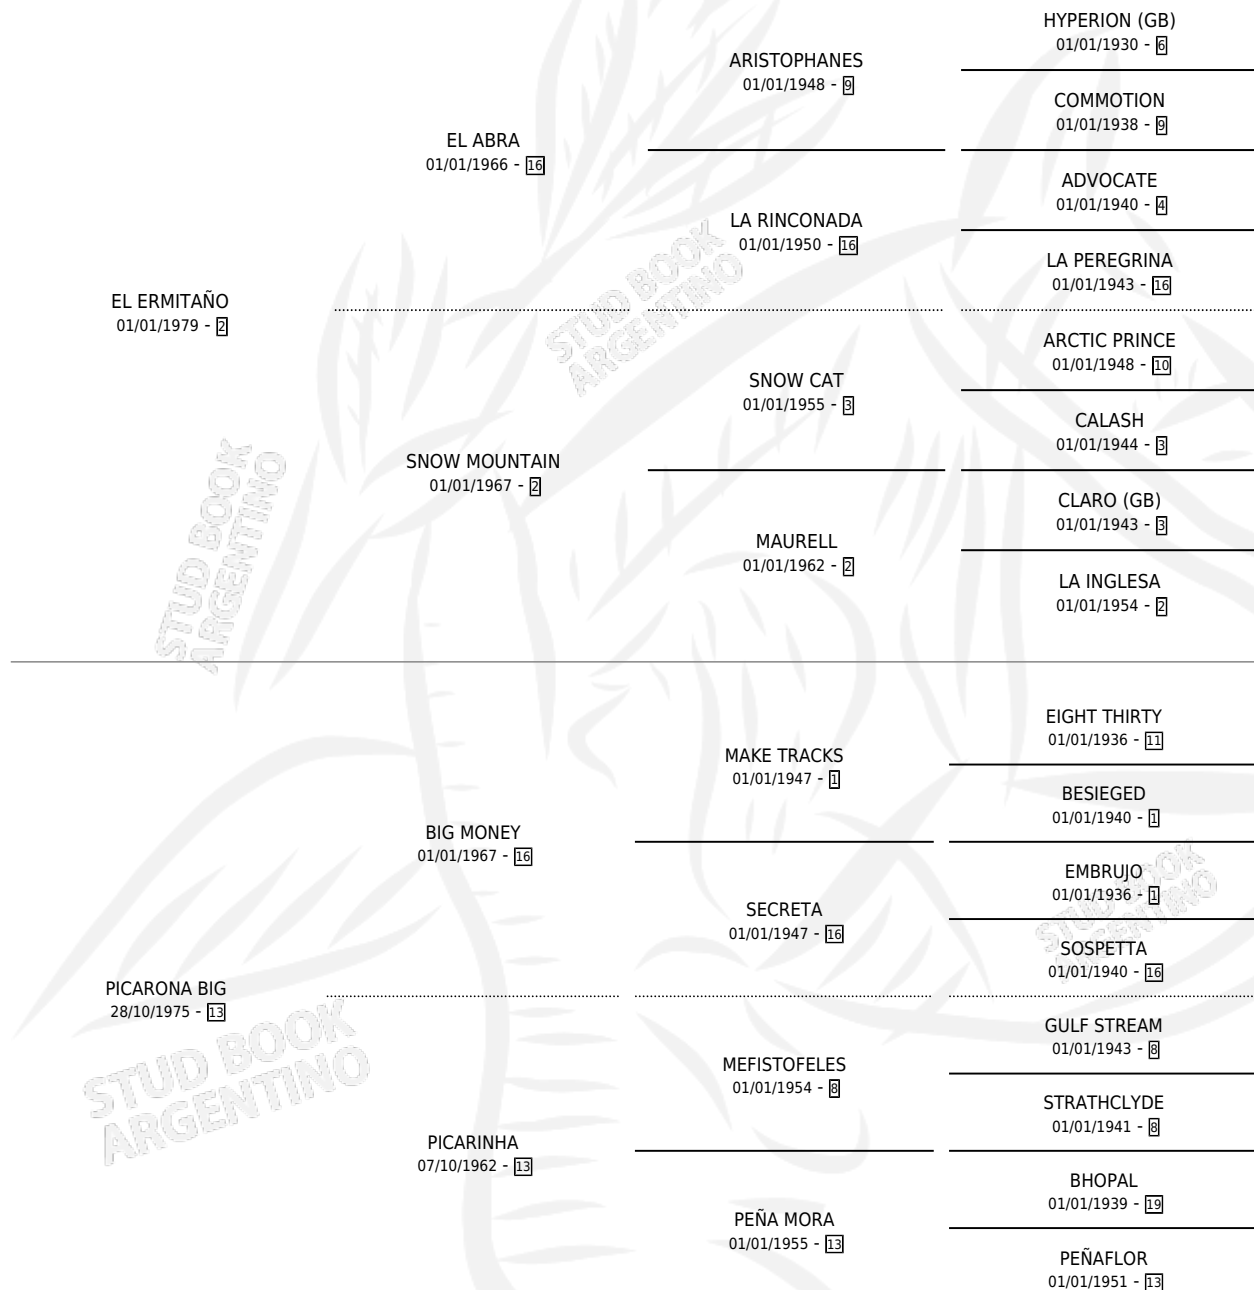

LA PICADORA

por EL ERMITAÑO y PICARONA BIG por BIG MONEY

Argentina · Hembra · Alazan · SP · 01/09/1990
Familia 13-c · Volumen 34

ESTADO

TIPIFICACIÓN SANGUÍNEA	X
TIPIFICACIÓN POR ADN	X
PASAPORTE	X
IDENTIFICACIÓN POR MICROCHIP	X
REPRODUCTOR	X

Lugar de nacimiento: Rita Maria

Criador: Sin dato

PEDIGREE