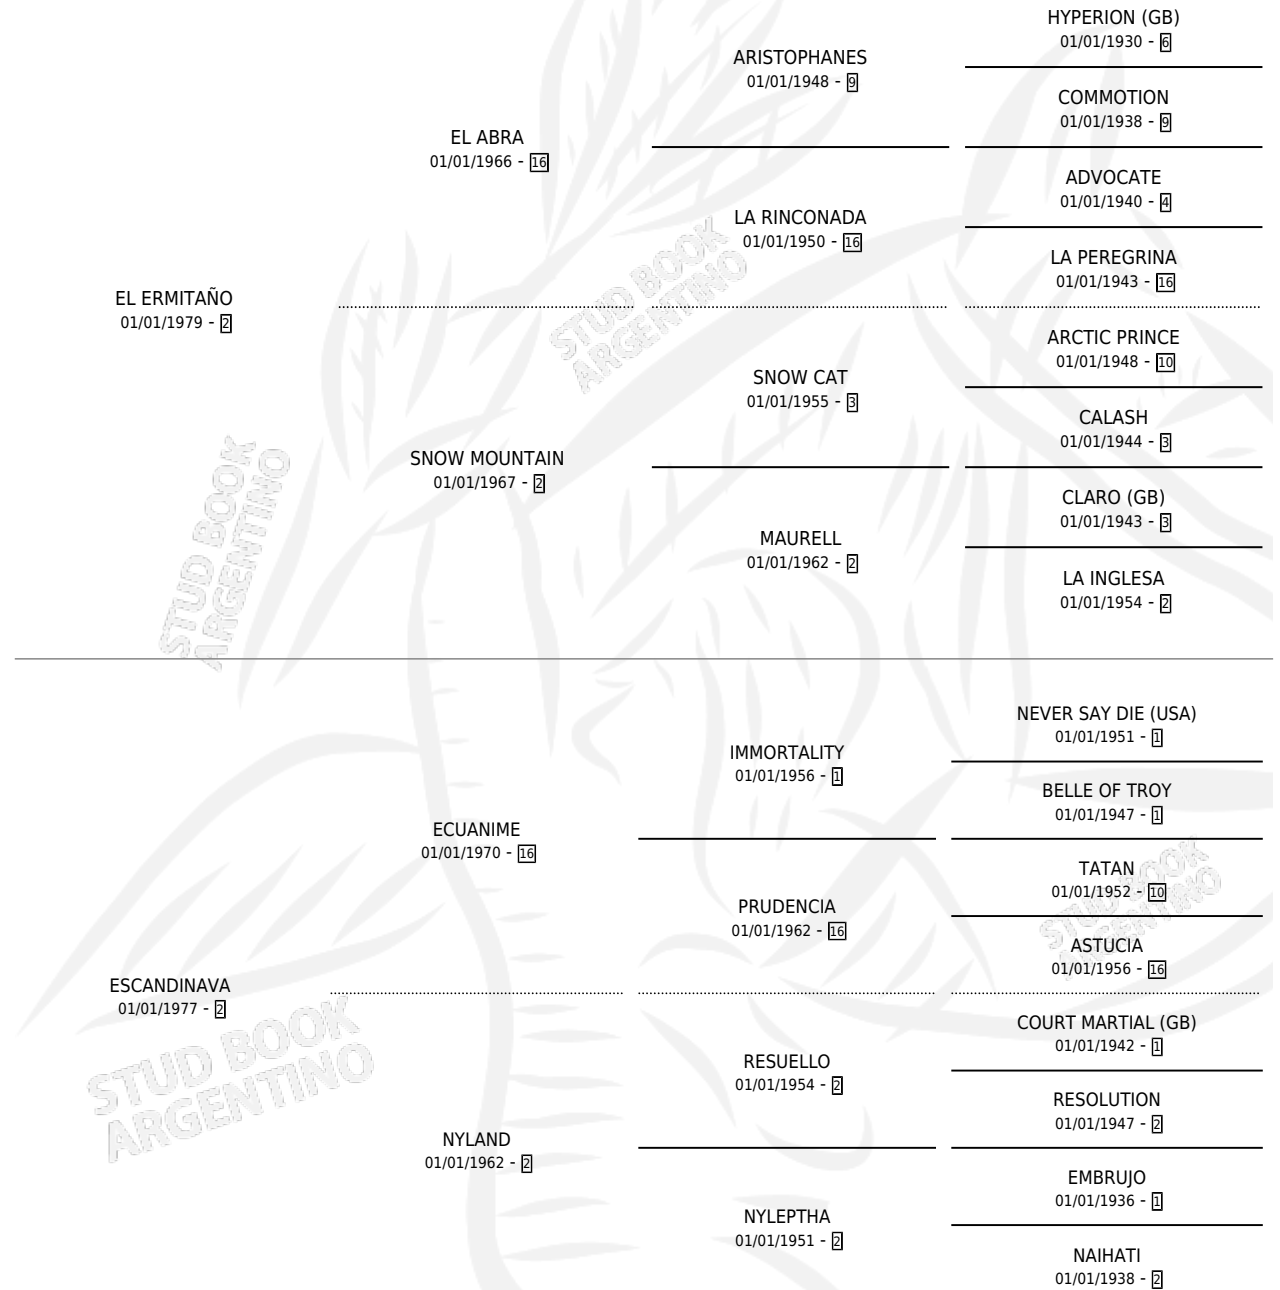

ERMITACHO

por EL ERMITAÑO y ESCANDINAVA por ECUANIME

Argentina · Macho · Alazan · SP · 07/09/1990
Familia 2-h · Volumen 34

ESTADO

TIPIFICACIÓN SANGUÍNEA	X
TIPIFICACIÓN POR ADN	X
PASAPORTE	X
IDENTIFICACIÓN POR MICROCHIP	X
REPRODUCTOR	X

Lugar de nacimiento: Rita Maria

Criador: Sin dato

PEDIGREE

CAMPAÑA

Solo carreras oficiales de Argentina

POR EDAD

EDAD	CC	1°	2°	3°	4°	5°	NP	CLC	CLG	CLCG1	CLGG1	IMPORTE	GANANCIA / CC
4 AÑOS	1	0	0	0	0	0	1	0	0	0	0	\$0	\$0
5 AÑOS	3	1	0	0	0	0	2	0	0	0	0	\$1,500	\$500
TOTALES	4	1	0	0	0	0	3	0	0	0	0	\$1,500	\$375
%		25.0%	0.0%	0.0%	0.0%	0.0%	75.0%	0.0%	0.0%	0.0%	0.0%		

Ganador en Tucuman - \$1,500, a los 5 años.

POR DISTANCIA

HIPODROMO	CC	1°	2°	3°	4°	5°	NP	CLC	CLG	CLCG1	CLGG1	IMPORTE
TUCUMAN	4	1	0	0	0	0	3	0	0	0	0	\$1,500
1200 MTS	2	0	0	0	0	0	2	0	0	0	0	\$0
1300 MTS	1	0	0	0	0	0	1	0	0	0	0	\$0
1100 MTS	1	1	0	0	0	0	0	0	0	0	0	\$1,500