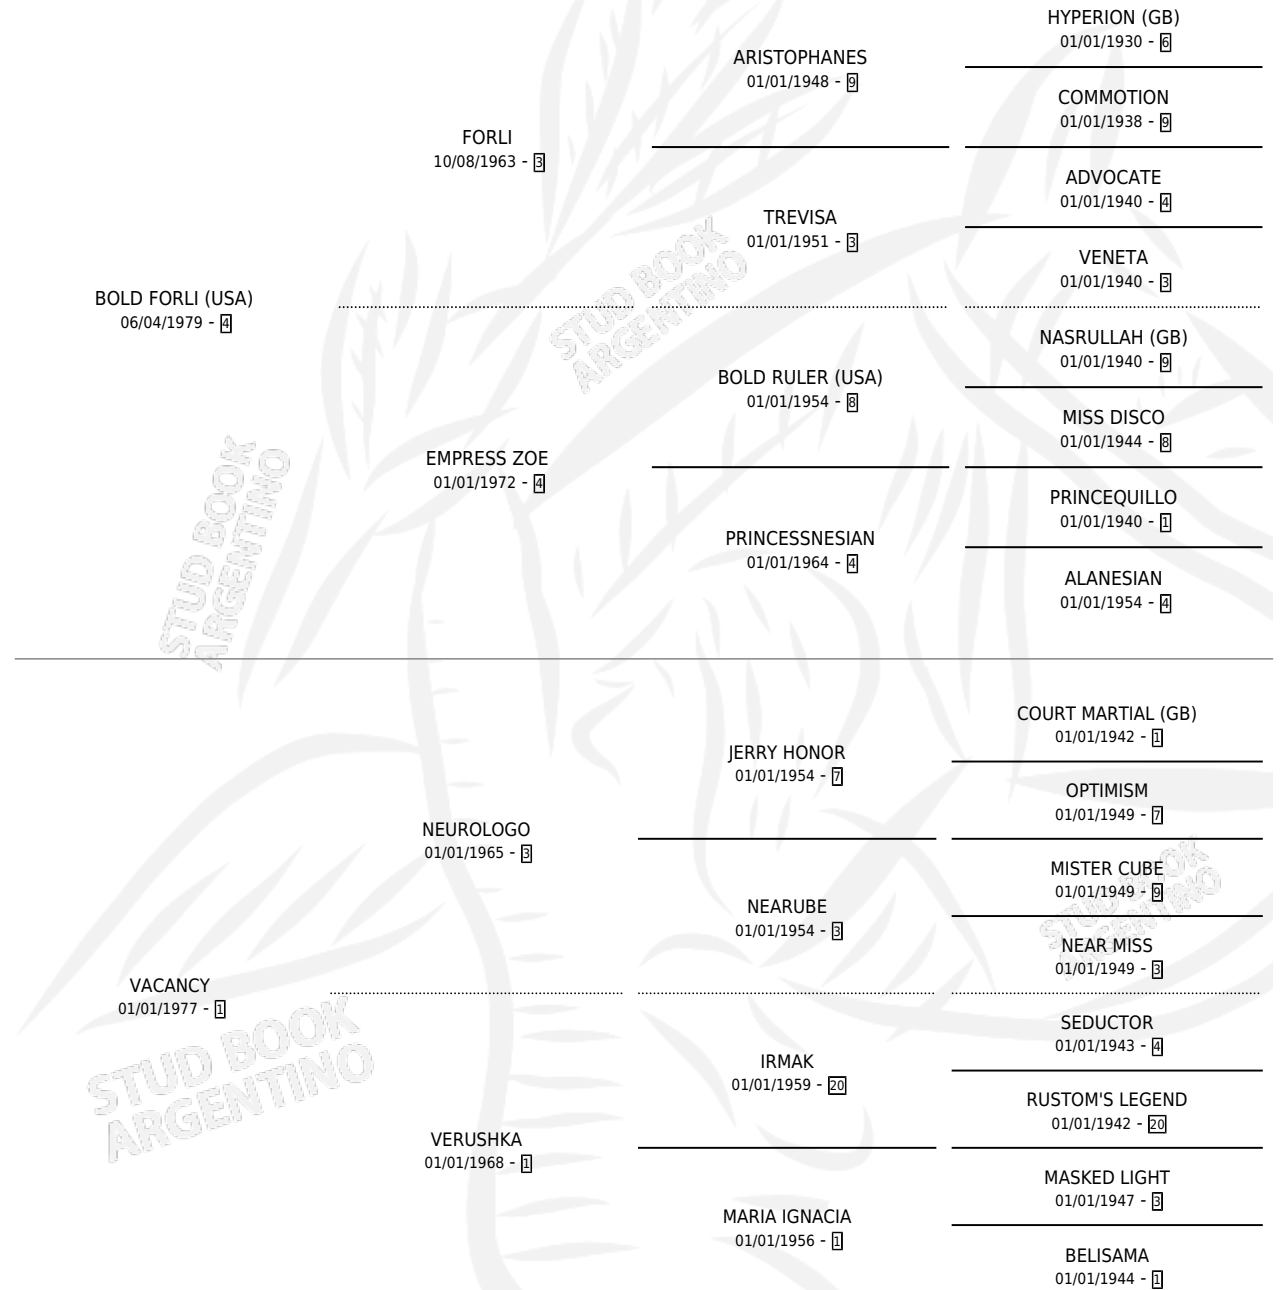

VACANCY GIRL

por **BOLD FORLI (USA)** y **VACANCY** por **NEUROLOGO**

Argentina · Hembra · Alazan · SP · 18/09/1990
Familia 1-e · Volumen 34

ESTADO

TIPIFICACIÓN SANGUÍNEA	✓
TIPIFICACIÓN POR ADN	✓
PASAPORTE	X
IDENTIFICACIÓN POR MICROCHIP	X
REPRODUCTOR	✓

Lugar de nacimiento: Abolengo

Criador: Sin dato

~

HIJOS

	MACHOS	HEMBRAS
13 NACIERON	10	3
12 CORRIERON	9	3
9 GANARON	7	2
3 GANADORES CL	3 GANADORES GR	1 GANADORES G1

PEDIGREE

CAMPAÑA

Solo carreras oficiales de Argentina