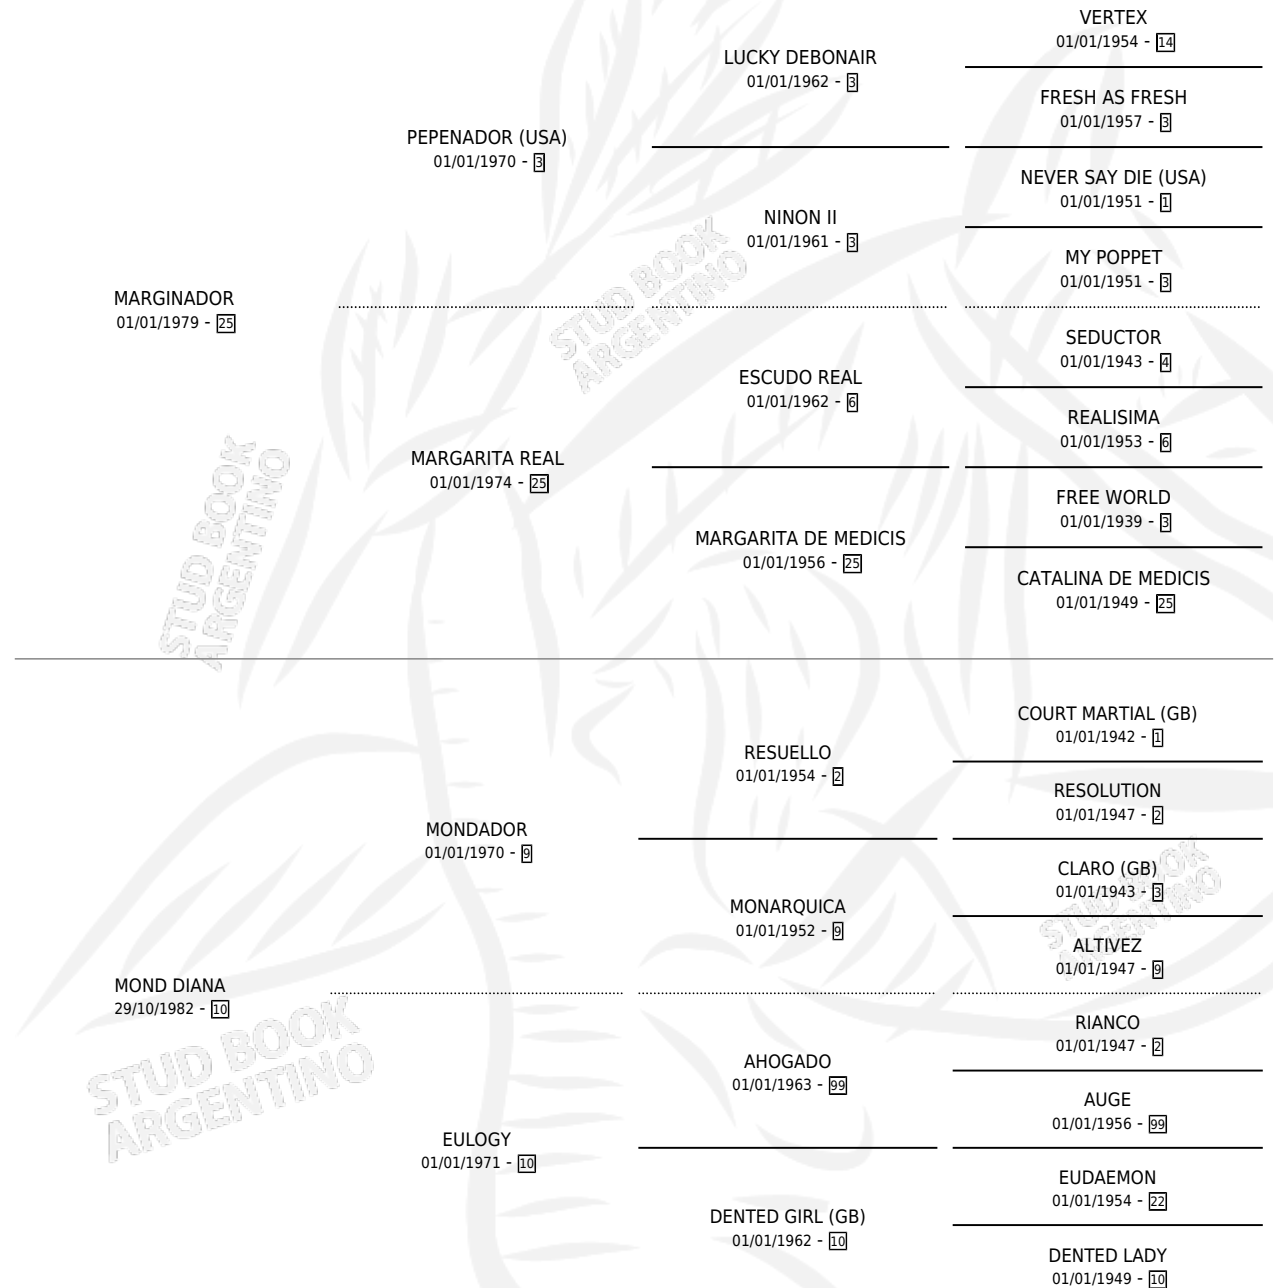

MARGIDIA

por MARGINADOR y MOND DIANA por MONDADOR

Argentina · Hembra · Alazan · SP · 20/09/1990
Familia 10-d · Volumen 34

ESTADO

TIPIFICACIÓN SANGUÍNEA	X
TIPIFICACIÓN POR ADN	X
PASAPORTE	X
IDENTIFICACIÓN POR MICROCHIP	X
REPRODUCTOR	X

Lugar de nacimiento: San Marcelo

Criador: Sin dato

PEDIGREE