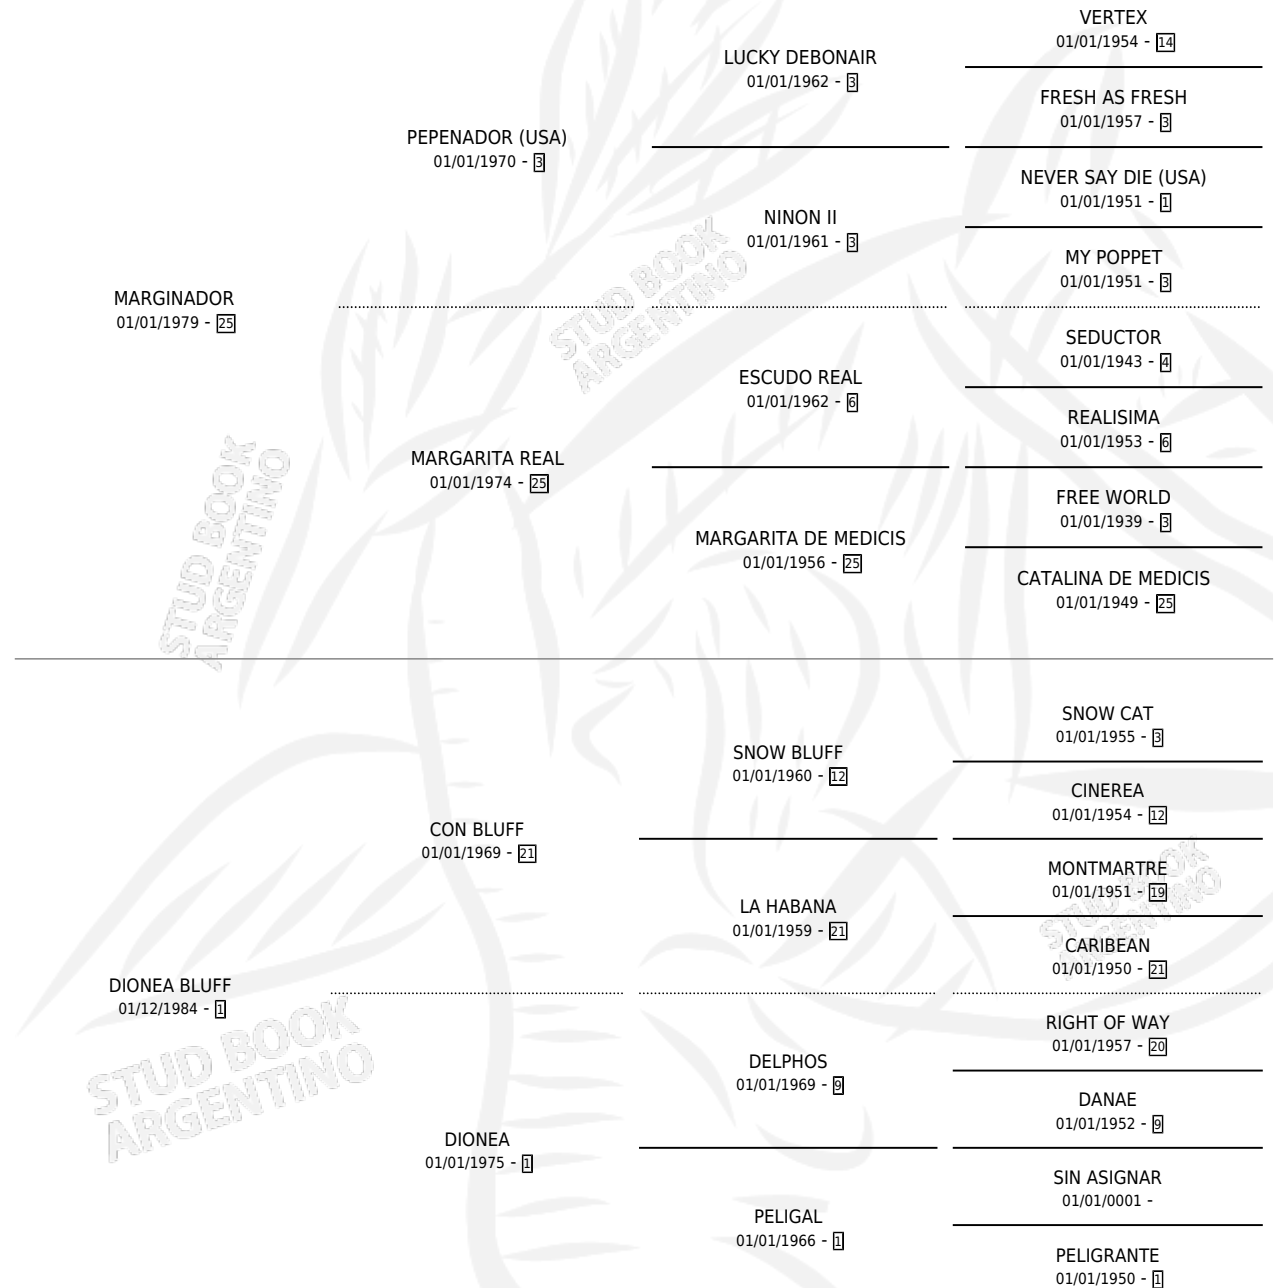

MARGICOP

por MARGINADOR y DIONEA BLUFF por CON BLUFF

Argentina · Macho · Zaino · SP · 23/09/1990
Familia 1-e · Volumen 34

ESTADO

TIPIFICACIÓN SANGUÍNEA	X
TIPIFICACIÓN POR ADN	X
PASAPORTE	X
IDENTIFICACIÓN POR MICROCHIP	X
REPRODUCTOR	X

Lugar de nacimiento: San Marcelo

Criador: Sin dato

PEDIGREE

MARGICOP

Datos oficiales del Stud Book Argentino

Documento generado el 02/05/2026

studbook.org.ar