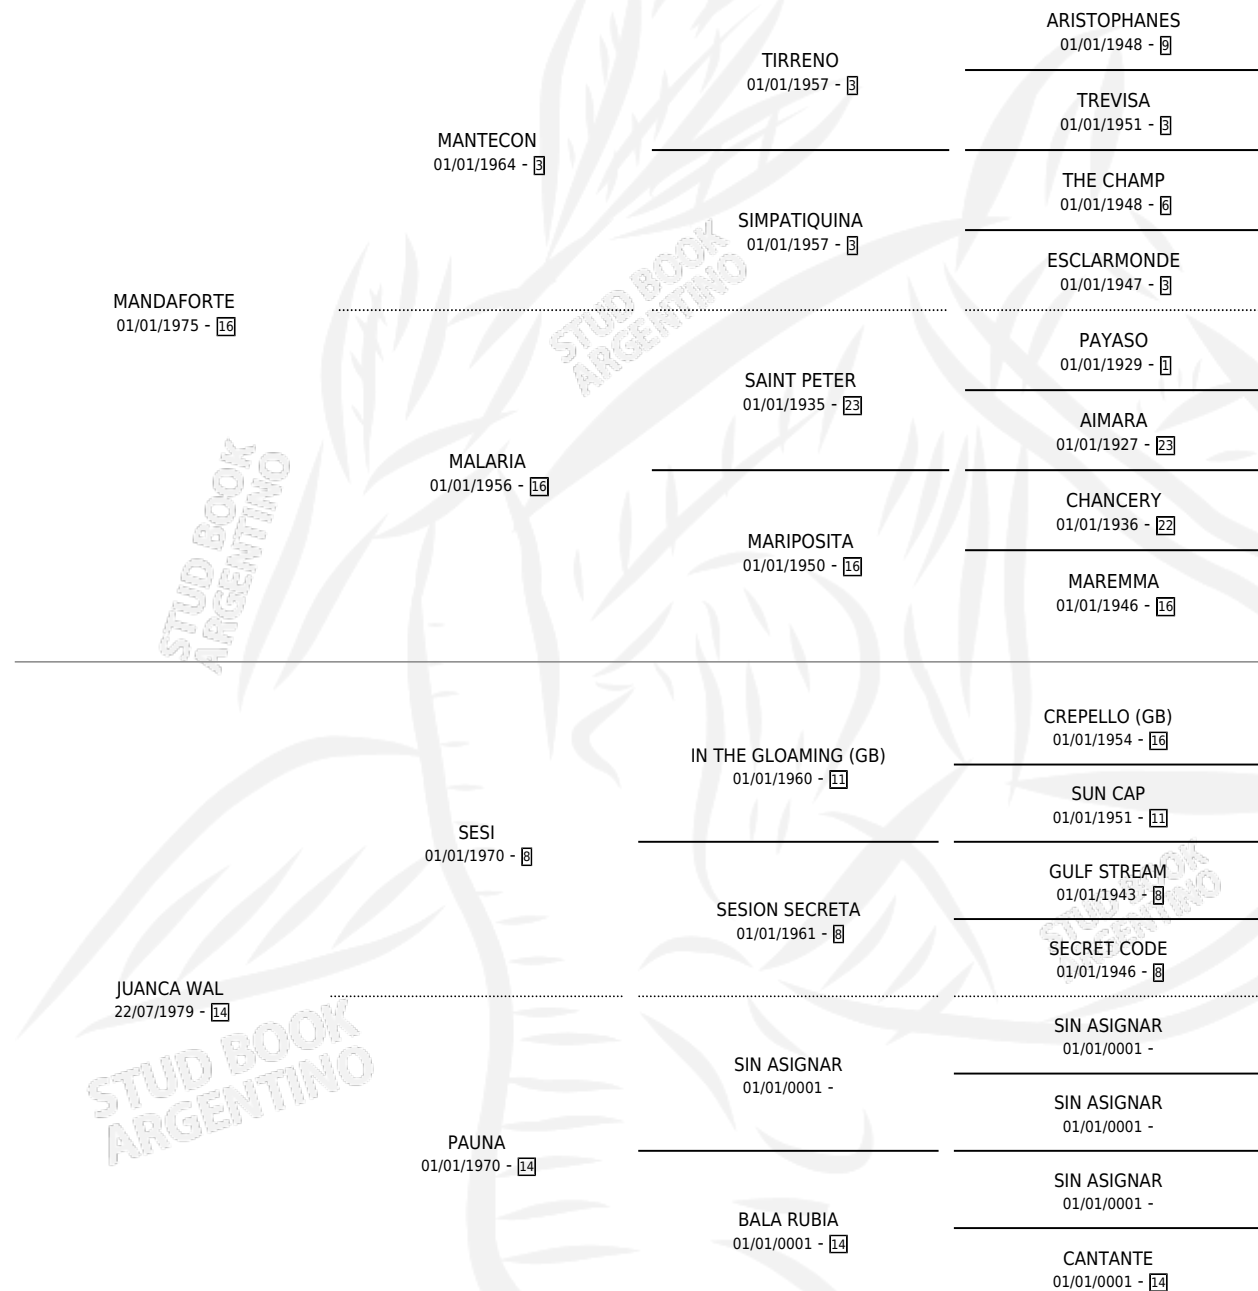

JUGADERA

por MANDAFORTE y JUANCA WAL por SESI

Argentina · Hembra · Zaino · SP · 30/08/1990
Familia 14 · Volumen 34

ESTADO

TIPIFICACIÓN SANGUÍNEA	X
TIPIFICACIÓN POR ADN	X
PASAPORTE	X
IDENTIFICACIÓN POR MICROCHIP	X
REPRODUCTOR	X

Lugar de nacimiento: El Yacare

Criador: Sin dato

PEDIGREE

JUGADERA

Datos oficiales del Stud Book Argentino

Documento generado el 05/05/2026

studbook.org.ar