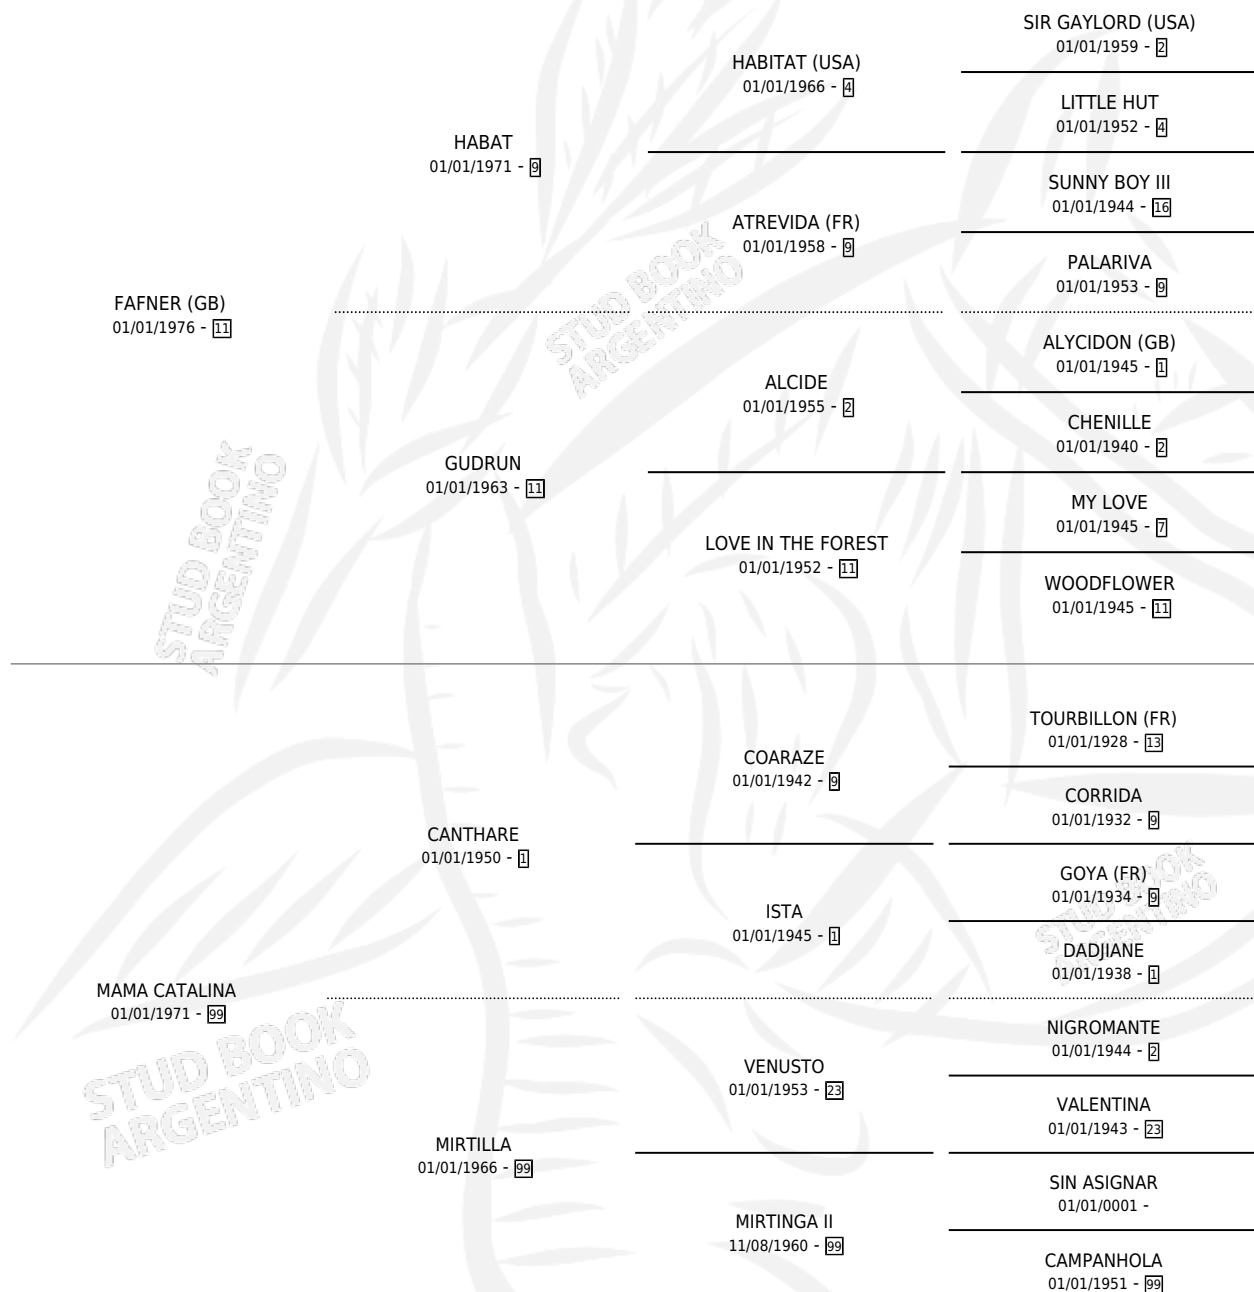

MAESTRIA

por **FAFNER (GB)** y **MAMA CATALINA** por **CANTHARE**

Argentina · Hembra · Alazan · SP · 08/09/1990
Familia 99 · Volumen 34

ESTADO

TIPIFICACIÓN SANGUÍNEA	X
TIPIFICACIÓN POR ADN	X
PASAPORTE	X
IDENTIFICACIÓN POR MICROCHIP	X
REPRODUCTOR	X

Lugar de nacimiento: Dicha

Criador: Sin dato

PEDIGREE

MAESTRIA

Datos oficiales del Stud Book Argentino

Documento generado el 14/05/2026

studbook.org.ar