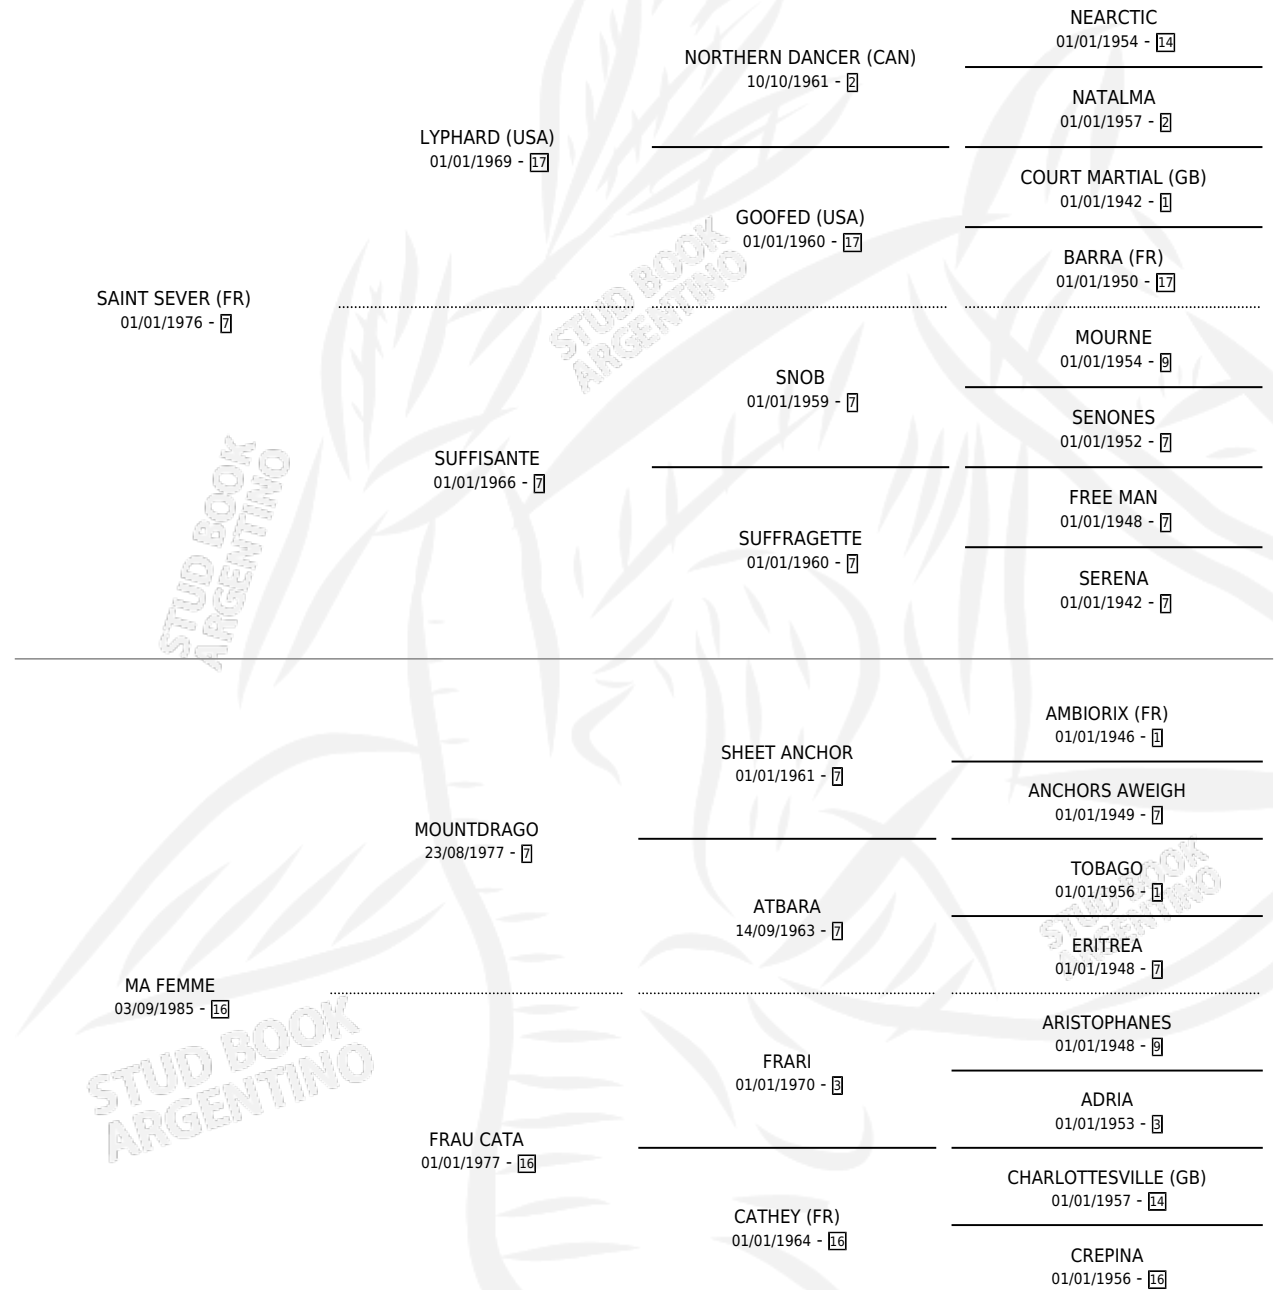

# LE CRACK

por SAINT SEVER (FR) y MA FEMME por MOUNTDRAGO

Argentina · Macho · Alazan · SP · 25/09/1990  
Familia 16-d · Volumen 34

## ESTADO

TIPIFICACIÓN SANGUÍNEA	X
TIPIFICACIÓN POR ADN	X
PASAPORTE	X
IDENTIFICACIÓN POR MICROCHIP	X
REPRODUCTOR	X

**Lugar de nacimiento:** Don Santiago

**Criador:** Sin dato

## PEDIGREE