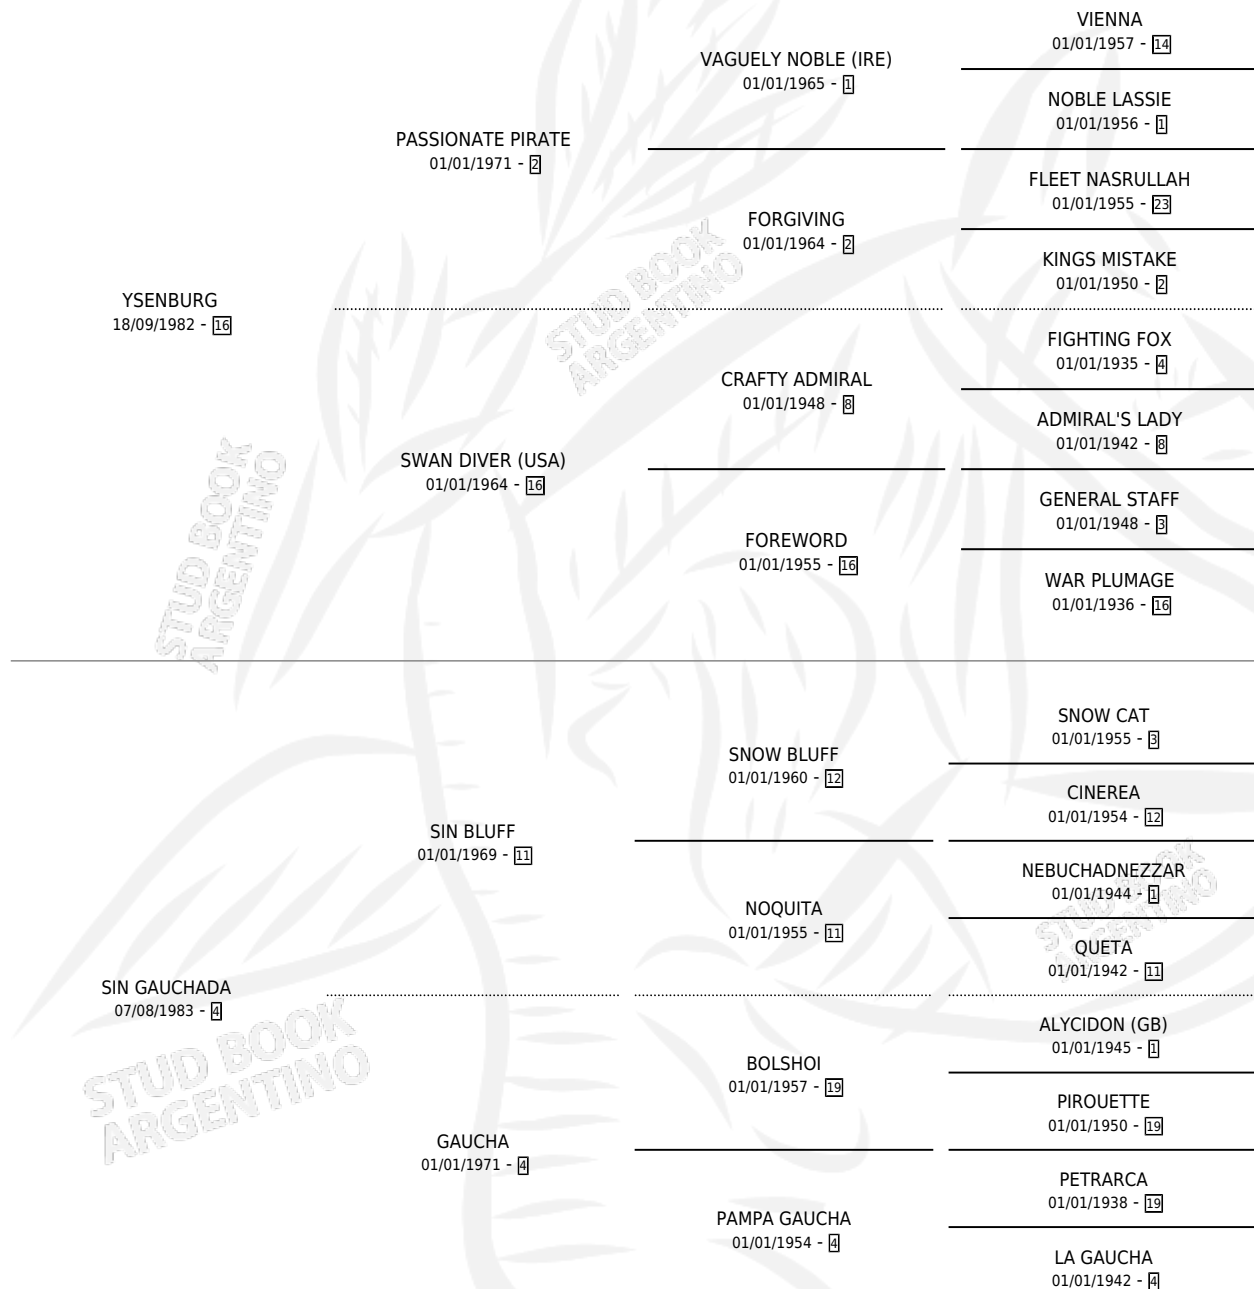

EL GRAN MINGO

por YSENBURG y SIN GAUCHADA por SIN BLUFF

Argentina · Macho · Tordillo · SP · 14/08/1990
Familia 4-b · Volumen 34

ESTADO

TIPIFICACIÓN SANGUÍNEA	X
TIPIFICACIÓN POR ADN	X
PASAPORTE	X
IDENTIFICACIÓN POR MICROCHIP	X
REPRODUCTOR	X

Lugar de nacimiento: Elisa Nelida
Criador: Napolitani Eduardo Justo Suc

PEDIGREE