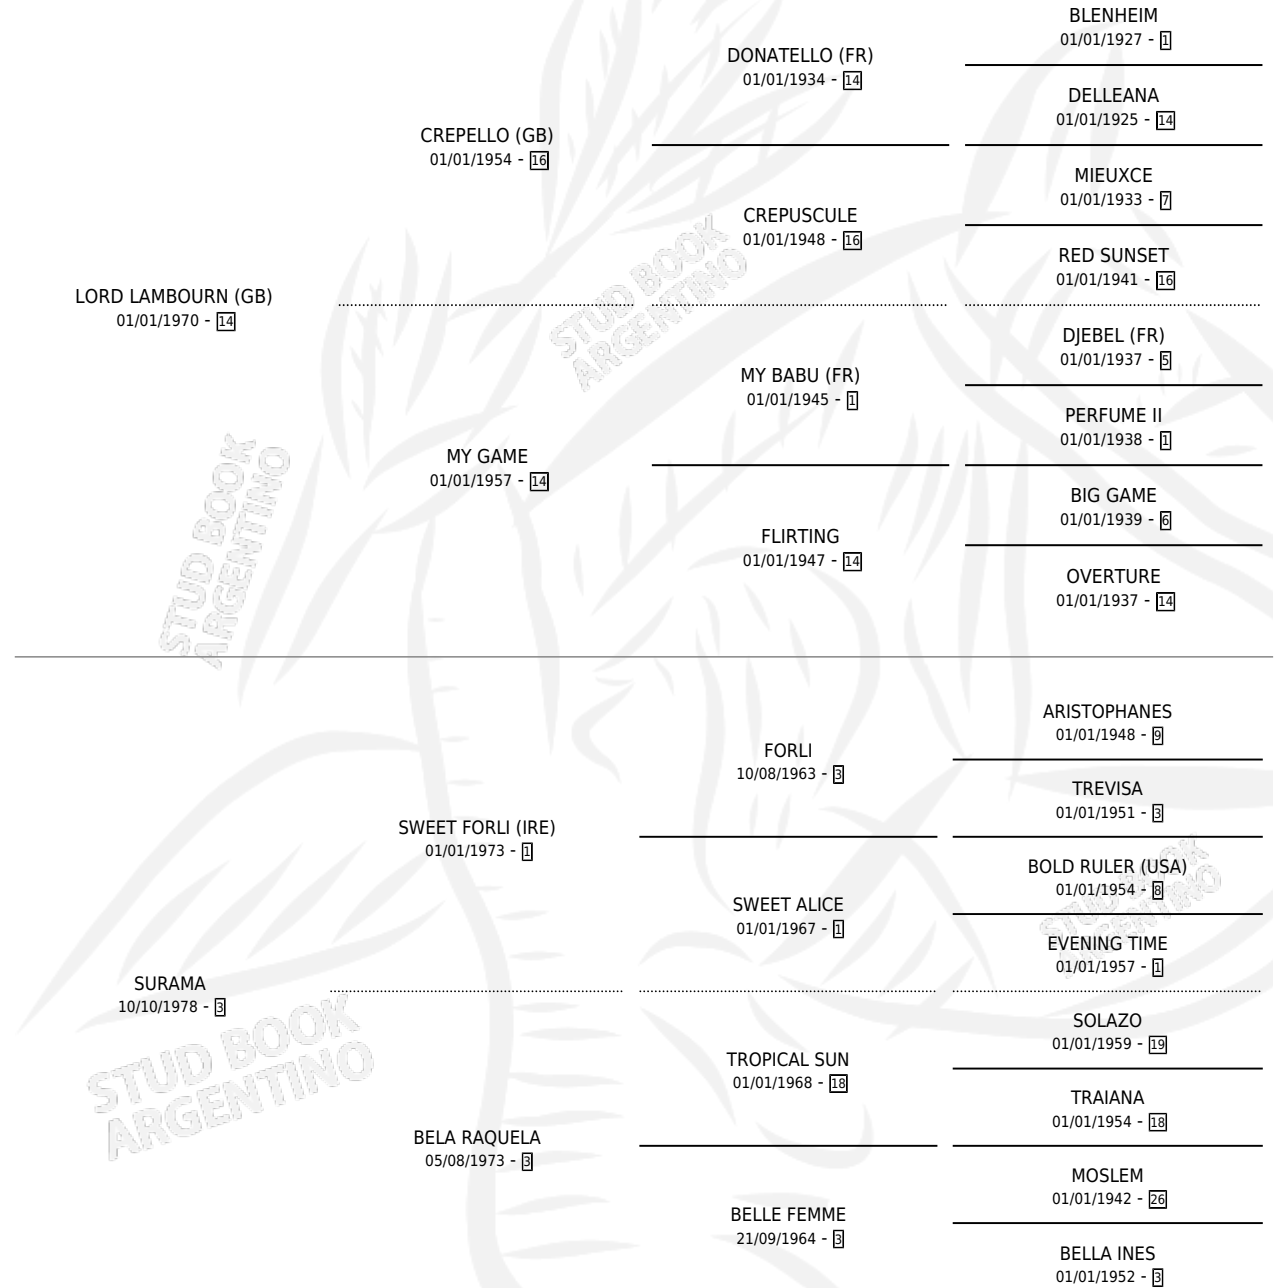

LORD SWEET

por LORD LAMBOURN (GB) y SURAMA por SWEET FORLI (IRE)

Argentina · Macho · Zaino · SP · 20/09/1990
Familia 3-d · Volumen 34

ESTADO

TIPIFICACIÓN SANGUÍNEA	X
TIPIFICACIÓN POR ADN	X
PASAPORTE	X
IDENTIFICACIÓN POR MICROCHIP	X
REPRODUCTOR	X

Lugar de nacimiento: Abra El Hinojo

Criador: Sin dato

PEDIGREE

LORD SWEET

Datos oficiales del Stud Book Argentino

Documento generado el 11/05/2026

studbook.org.ar