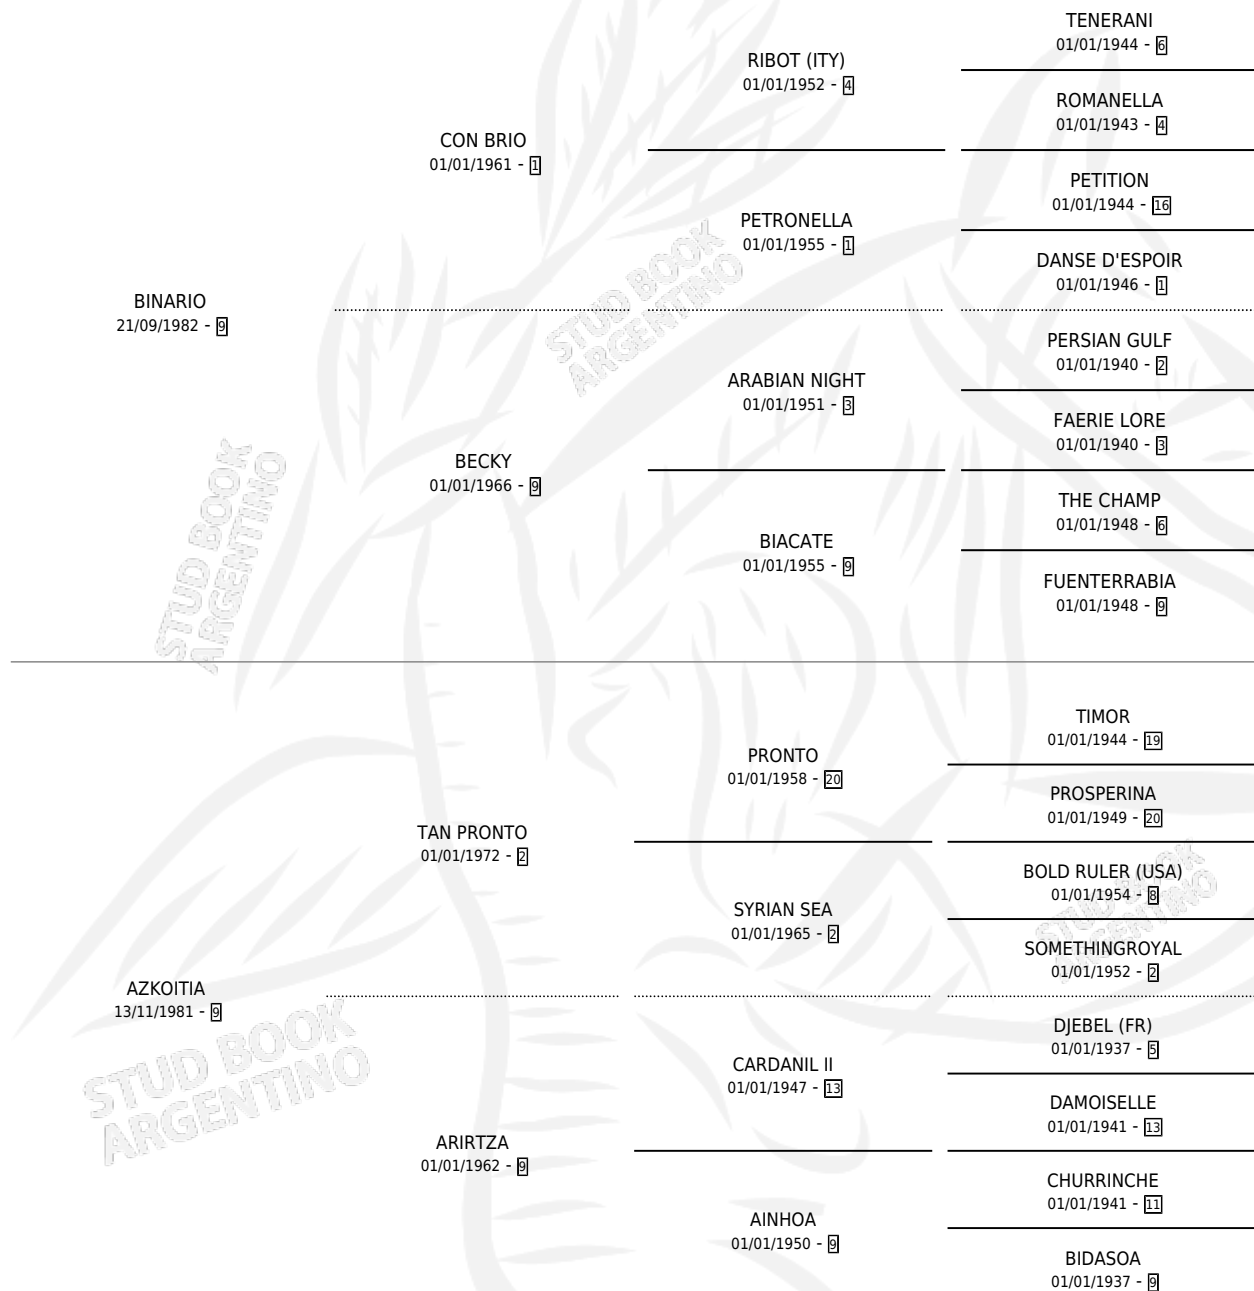

TRANVIARIO

por BINARIO y AZKOITIA por TAN PRONTO

Argentina · Macho · Zaino · SP · 26/09/1990
Familia 9-g · Volumen 34

ESTADO

TIPIFICACIÓN SANGUÍNEA	X
TIPIFICACIÓN POR ADN	X
PASAPORTE	X
IDENTIFICACIÓN POR MICROCHIP	X
REPRODUCTOR	X

Lugar de nacimiento: Maria del Sol

Criador: Fiorentini Raul

PEDIGREE

CAMPAÑA

Solo carreras oficiales de Argentina

POR EDAD

EDAD	CC	1°	2°	3°	4°	5°	NP	CLC	CLG	CLCG1	CLGG1	IMPORTE	GANANCIA / CC
8 AÑOS	4	0	0	0	0	1	3	0	0	0	0	\$0	\$0
TOTALES	4	0	0	0	0	1	3	0	0	0	0	\$0	\$0
%		0.0%	0.0%	0.0%	0.0%	25.0%	75.0%	0.0%	0.0%	0.0%	0.0%		