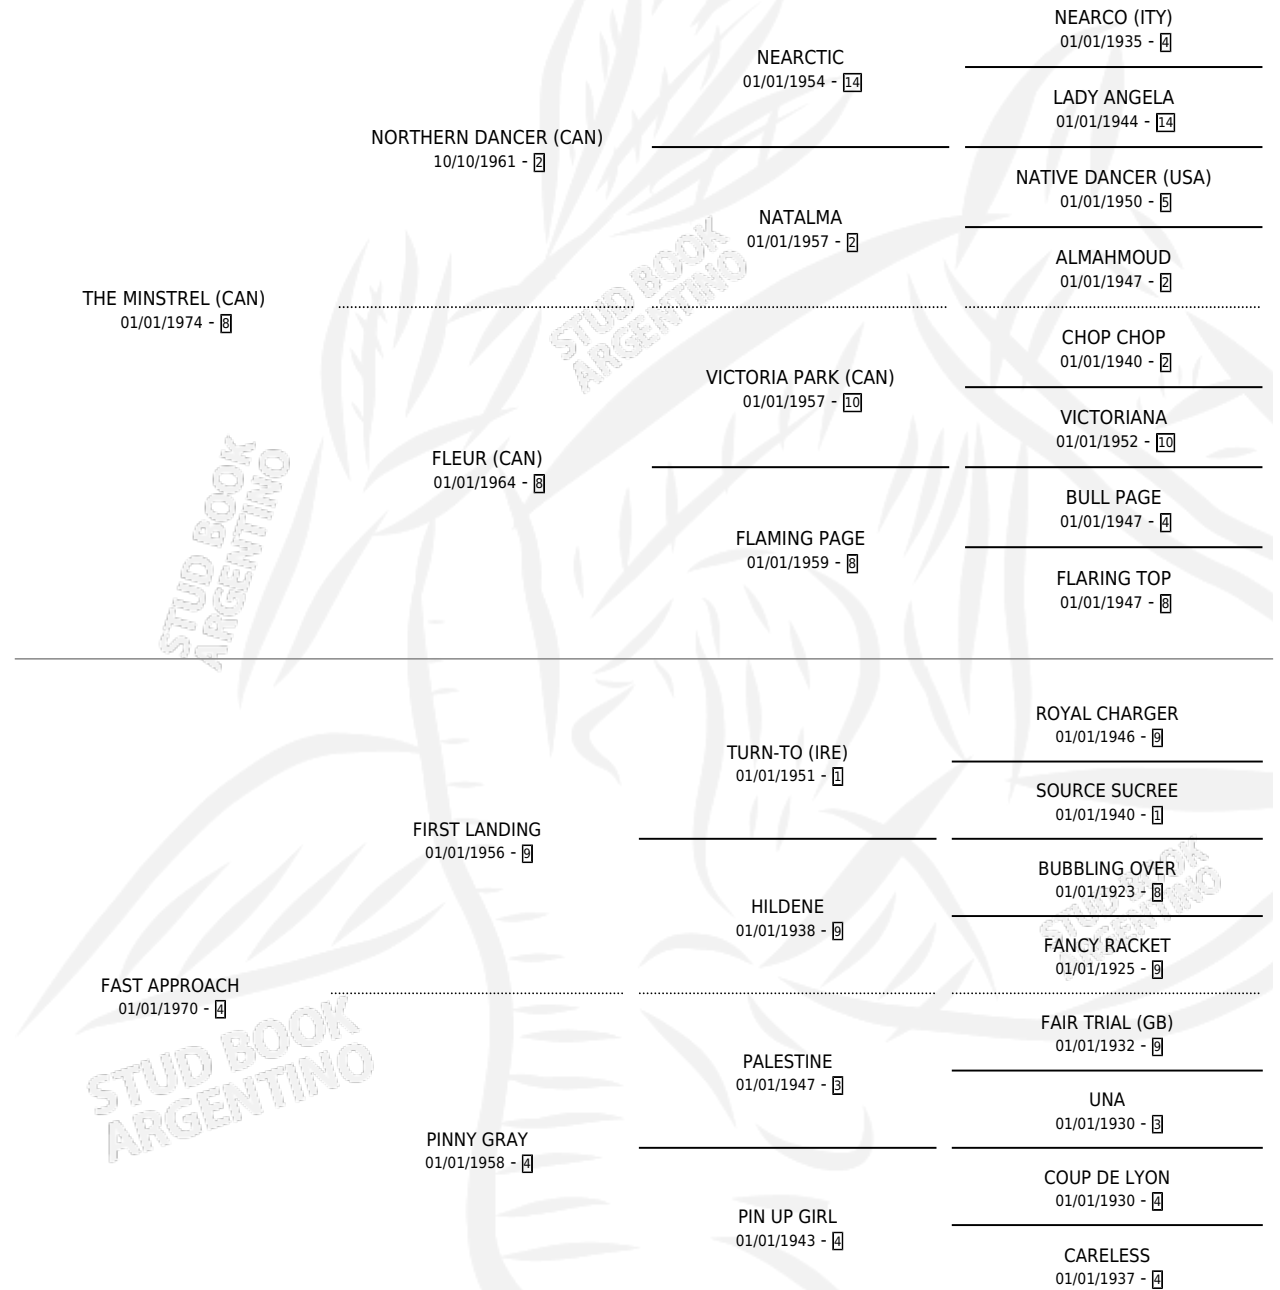

CALYPSA (USA)

por THE MINSTREL (CAN) y FAST APPROACH por FIRST LANDING

Estados Unidos · Hembra · Alazan · SP · 05/04/1981
Familia 4-p · Volumen web

ESTADO

TIPIFICACIÓN SANGUÍNEA	✓
TIPIFICACIÓN POR ADN	X
PASAPORTE	X
IDENTIFICACIÓN POR MICROCHIP	X
REPRODUCTOR	✓

Lugar de nacimiento: Estados Unidos

Criador: Extranjero

~

HIJOS

	MACHOS	HEMBRAS
4 NACIERON	1	3
1 CORRIERON	0	1

SIN ACTUACIONES

PEDIGREE