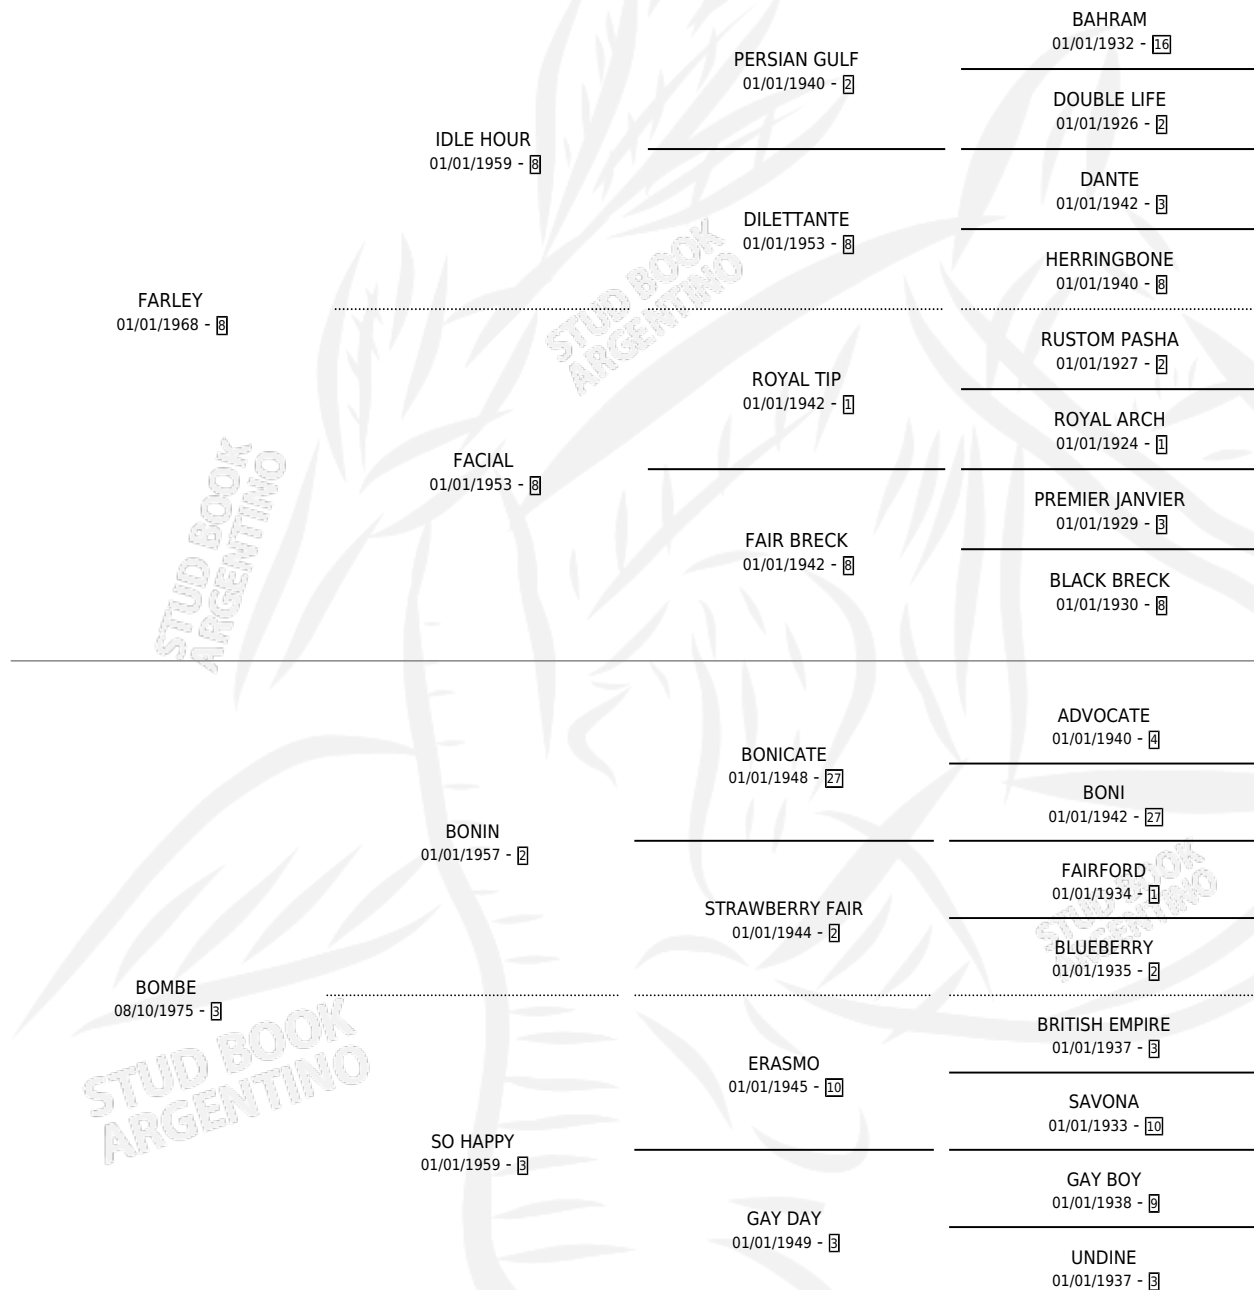

BOMBA HACHE

por FARLEY y BOMBE por BONIN

Argentina · Hembra · Alazan · SP · 20/09/1990
Familia 3-j · Volumen 34

ESTADO

TIPIFICACIÓN SANGUÍNEA	✓
TIPIFICACIÓN POR ADN	X
PASAPORTE	X
IDENTIFICACIÓN POR MICROCHIP	X
REPRODUCTOR	✓

Lugar de nacimiento: Maria Grande

Criador: Sin dato

~

HIJOS

	MACHOS	HEMBRAS
1 NACIERON	0	1

SIN ACTUACIONES

PEDIGREE