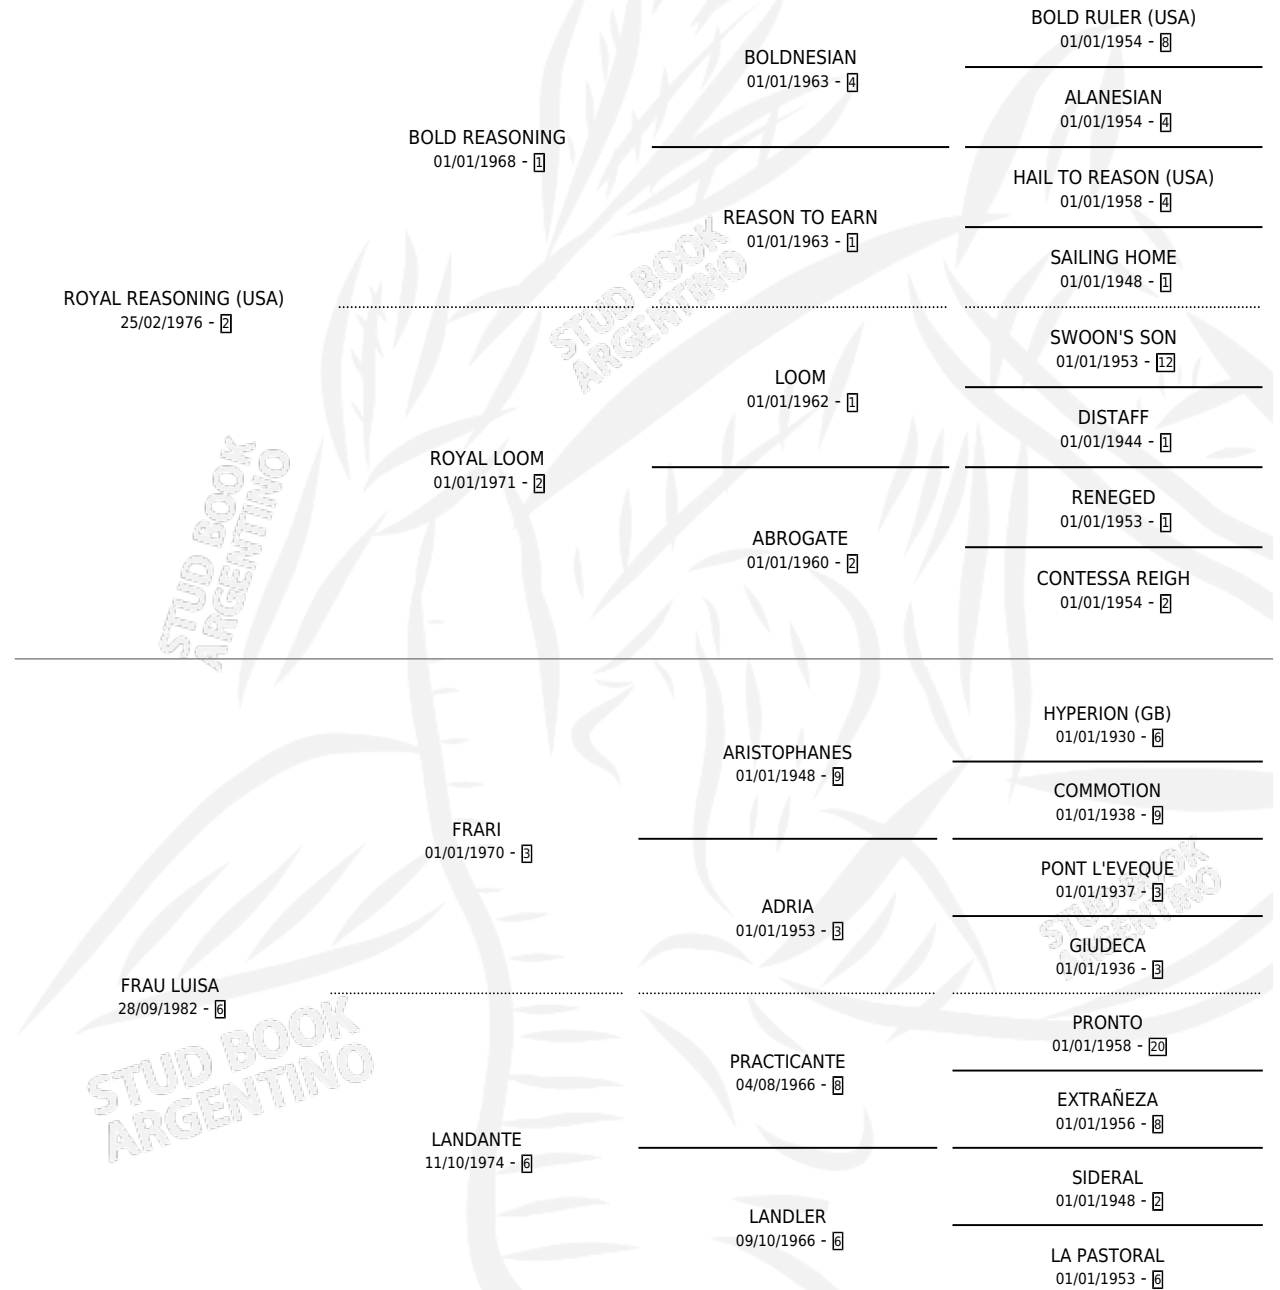

ROYAL RAIN

por ROYAL REASONING (USA) y FRAU LUISA por FRARI

Argentina · Macho · Zaino · SP · 24/09/1990
Familia 6-d · Volumen 34

ESTADO

TIPIFICACIÓN SANGUÍNEA	X
TIPIFICACIÓN POR ADN	X
PASAPORTE	X
IDENTIFICACIÓN POR MICROCHIP	X
REPRODUCTOR	X

Lugar de nacimiento: Las Dos Bochitas

Criador: Sin dato

PEDIGREE

CAMPAÑA

Solo carreras oficiales de Argentina

POR EDAD

EDAD	CC	1°	2°	3°	4°	5°	NP	CLC	CLG	CLCG1	CLGG1	IMPORTE	GANANCIA / CC
2 AÑOS	2	0	0	2	0	0	0	2	0	0	0	\$500	\$250
3 AÑOS	9	0	0	0	1	1	7	1	0	0	0	\$0	\$0
4 AÑOS	1	0	0	0	0	0	1	0	0	0	0	\$0	\$0
5 AÑOS	2	0	0	0	0	0	2	0	0	0	0	\$0	\$0
TOTALES	14	0	0	2	1	1	10	3	0	0	0	\$500	\$36
%		0.0%	0.0%	14.3%	7.1%	7.1%	71.4%	21.4%	0.0%	0.0%	0.0%		

Placés en Rosario y San Isidro en 14 carreras disputadas, 3ro Clasico Patria y Estrellas C.a..

POR DISTANCIA

HIPODROMO	CC	1°	2°	3°	4°	5°	NP	CLC	CLG	CLCG1	CLGG1	IMPORTE
PALERMO	8	0	0	0	0	1	7	0	0	0	0	\$0
1400 MTS	3	0	0	0	0	0	3	0	0	0	0	\$0
1000 MTS	1	0	0	0	0	0	1	0	0	0	0	\$0
1200 MTS	4	0	0	0	0	1	3	0	0	0	0	\$0
LA PLATA	1	0	0	0	0	0	1	0	0	0	0	\$0
1100 MTS	1	0	0	0	0	0	1	0	0	0	0	\$0
SAN ISIDRO	3	0	0	1	1	0	1	0	0	0	0	\$0
1200 MTS	3	0	0	1	1	0	1	0	0	0	0	\$0
ROSARIO	2	0	0	1	0	0	1	0	0	0	0	\$500
1400 MTS	1	0	0	0	0	0	1	0	0	0	0	\$0
1200 MTS	1	0	0	1	0	0	0	0	0	0	0	\$500