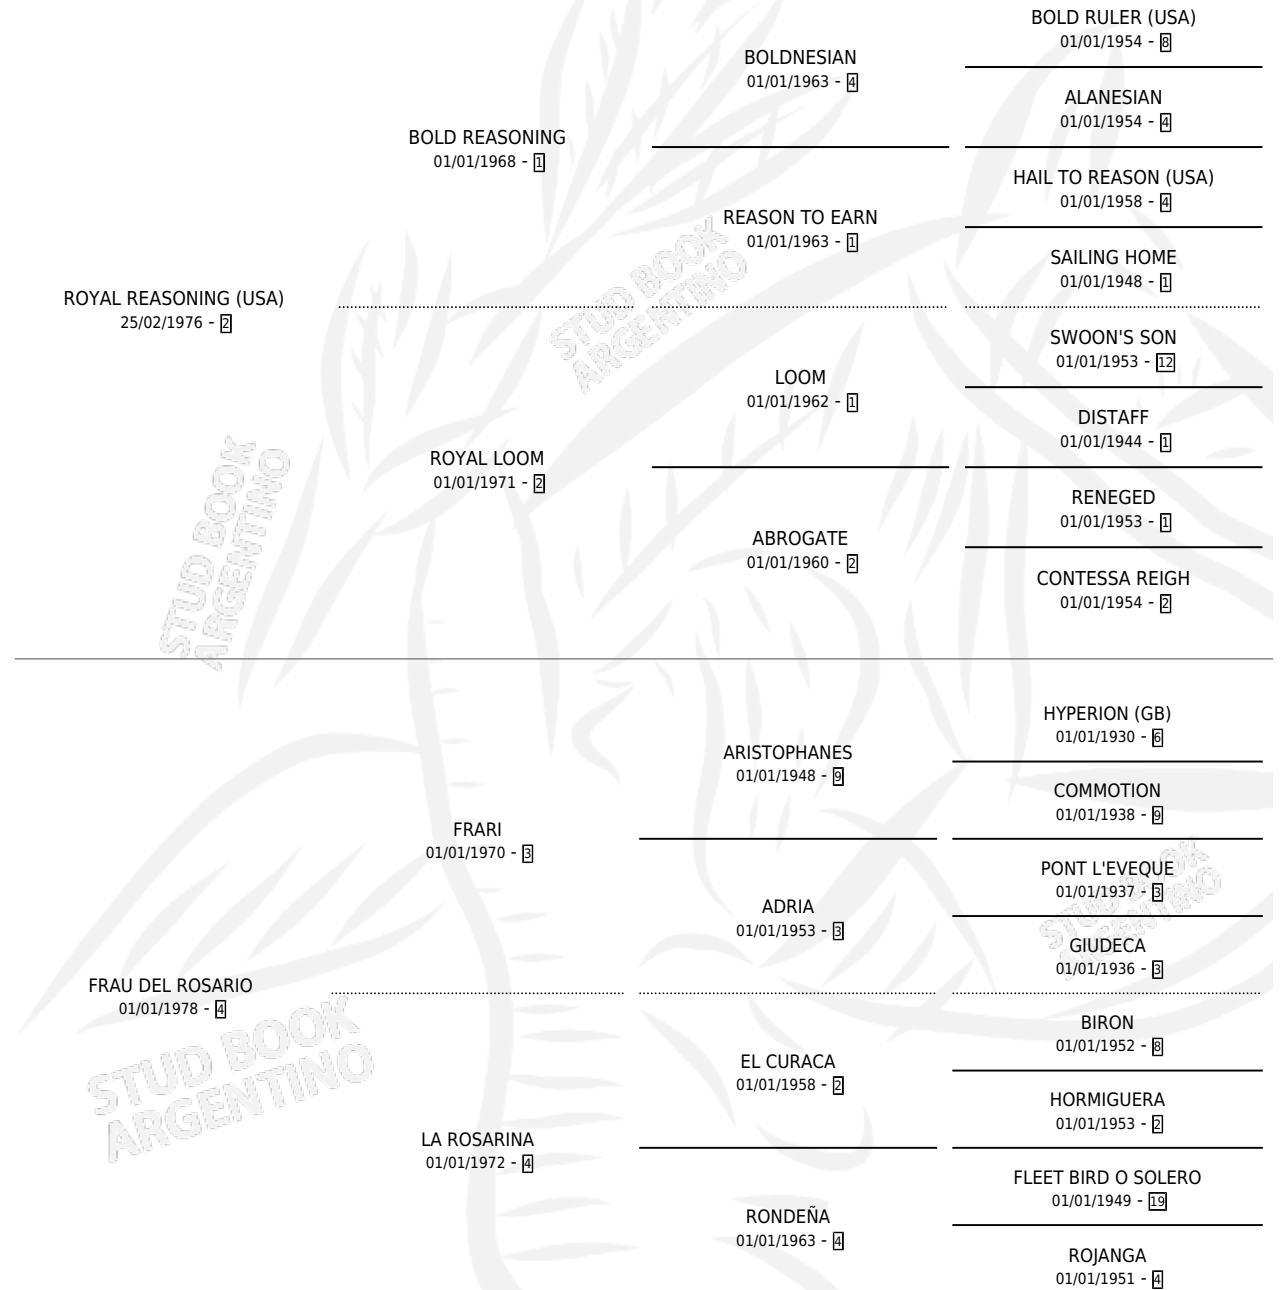

ROYAL RICHES

por **ROYAL REASONING (USA)** y **FRAU DEL ROSARIO** por **FRARI**

Argentina · Hembra · Zaino · SP · 26/09/1990
Familia 4-m · Volumen 34

ESTADO

TIPIFICACIÓN SANGUÍNEA	✓
TIPIFICACIÓN POR ADN	X
PASAPORTE	X
IDENTIFICACIÓN POR MICROCHIP	X
REPRODUCTOR	✓

Lugar de nacimiento: Las Dos Bochitas
Criador: Sin dato

~

HIJOS

	MACHOS	HEMBRAS
3 NACIERON	1	2
SIN ACTUACIONES		

PEDIGREE