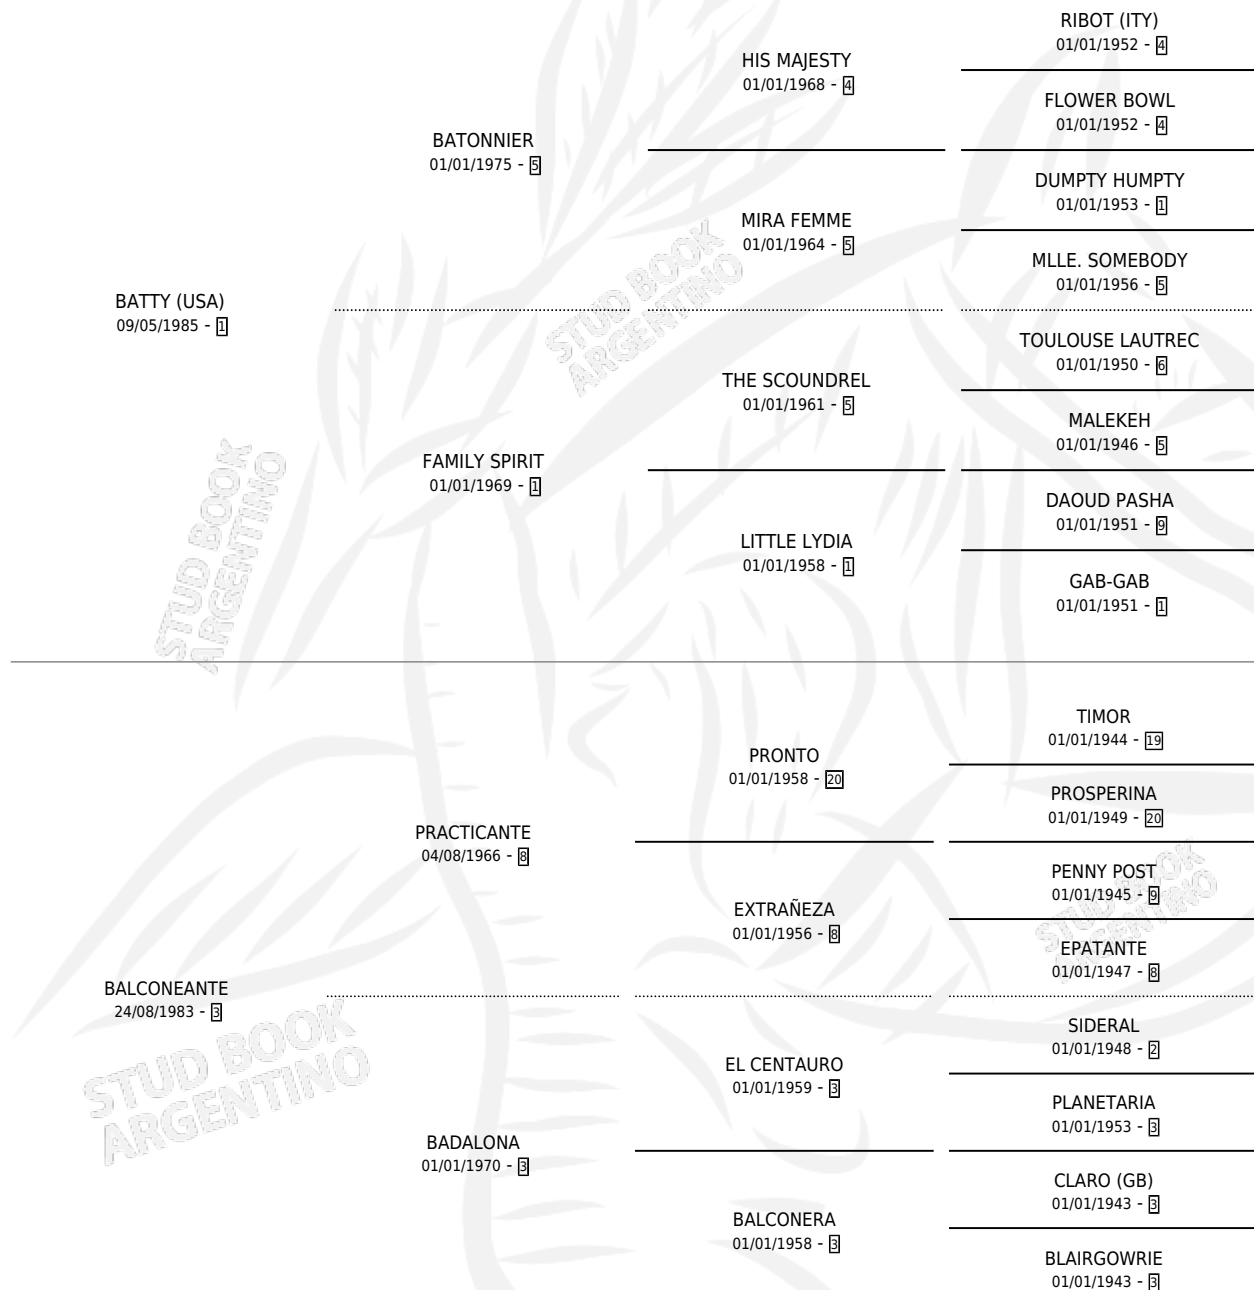

BED OF ROSES

por **BATTY (USA)** y **BALCONEANTE** por **PRACTICANTE**

Argentina · Hembra · Zaino · SP · 08/09/1990
Familia 3-g · Volumen 34

ESTADO

TIPIFICACIÓN SANGUÍNEA	✓
TIPIFICACIÓN POR ADN	✓
PASAPORTE	X
IDENTIFICACIÓN POR MICROCHIP	X
REPRODUCTOR	✓

Lugar de nacimiento: La Biznaga

Criador: Sin dato

~

HIJOS

	MACHOS	HEMBRAS
8 NACIERON	3	5
7 CORRIERON	3	4
4 GANARON	2	2
0 GANADORES CL	0 GANADORES GR	0 GANADORES G1

PEDIGREE

S

cimientos 8 / Efectividad 50.00%

PADRILLO	PRODUCTO	CRIADOR	1ER SERVICIO	ÚLTIMO SERVICIO
ROMPEMAR	∅		12/10/2010	12/10/2010
BED OF ROSES	∅		20/11/2008	20/11/2008
TREASURE COVE (USA)	∅		29/08/2007	29/08/2007
CATSKILL (USA)	∅		27/08/2006	27/08/2006
CATSKILL (USA)	∅		24/09/2005	05/11/2005
EL SULTAN	SUL ROSE (H T, 05/09/2005)	SIN DATO	08/09/2004	10/09/2004
EL SULTAN	TAN BATI (M T, 16/08/2004)	SIN DATO	31/08/2003	31/08/2003
CATSKILL (USA)	∅		26/09/2002	26/09/2002
EL SULTAN	TAN ROSE (H Z, 16/09/2002)	SIN DATO	07/10/2001	11/10/2001
CATSKILL (USA)	∅		25/08/2000	14/09/2000
CATSKILL (USA)	∅		13/08/1999	15/08/1999
CATSKILL (USA)	BALLERINA CAT (H Z, 01/08/1999)	SIN DATO	09/08/1998	11/08/1998
RUDY'S FANTASY (USA)	BRAIN SCANS (M Z, 29/07/1998)	ORILLA DEL MONTE	22/08/1997	22/08/1997
HIDDEN PRIZE (USA)	BLACK STORIES (H Z, 12/08/1997)	ORILLA DEL MONTE	21/08/1996	06/09/1996
GOOD TASTE	BEN MARCH (M Z, 23/07/1996)	SIN DATO	17/08/1995	17/08/1995
ROYAL REASONING (USA)	BRISK NUT (H Z, 12/07/1995) •MURIÓ EL 10/02/1996•	SIN DATO	10/08/1994	10/08/1994