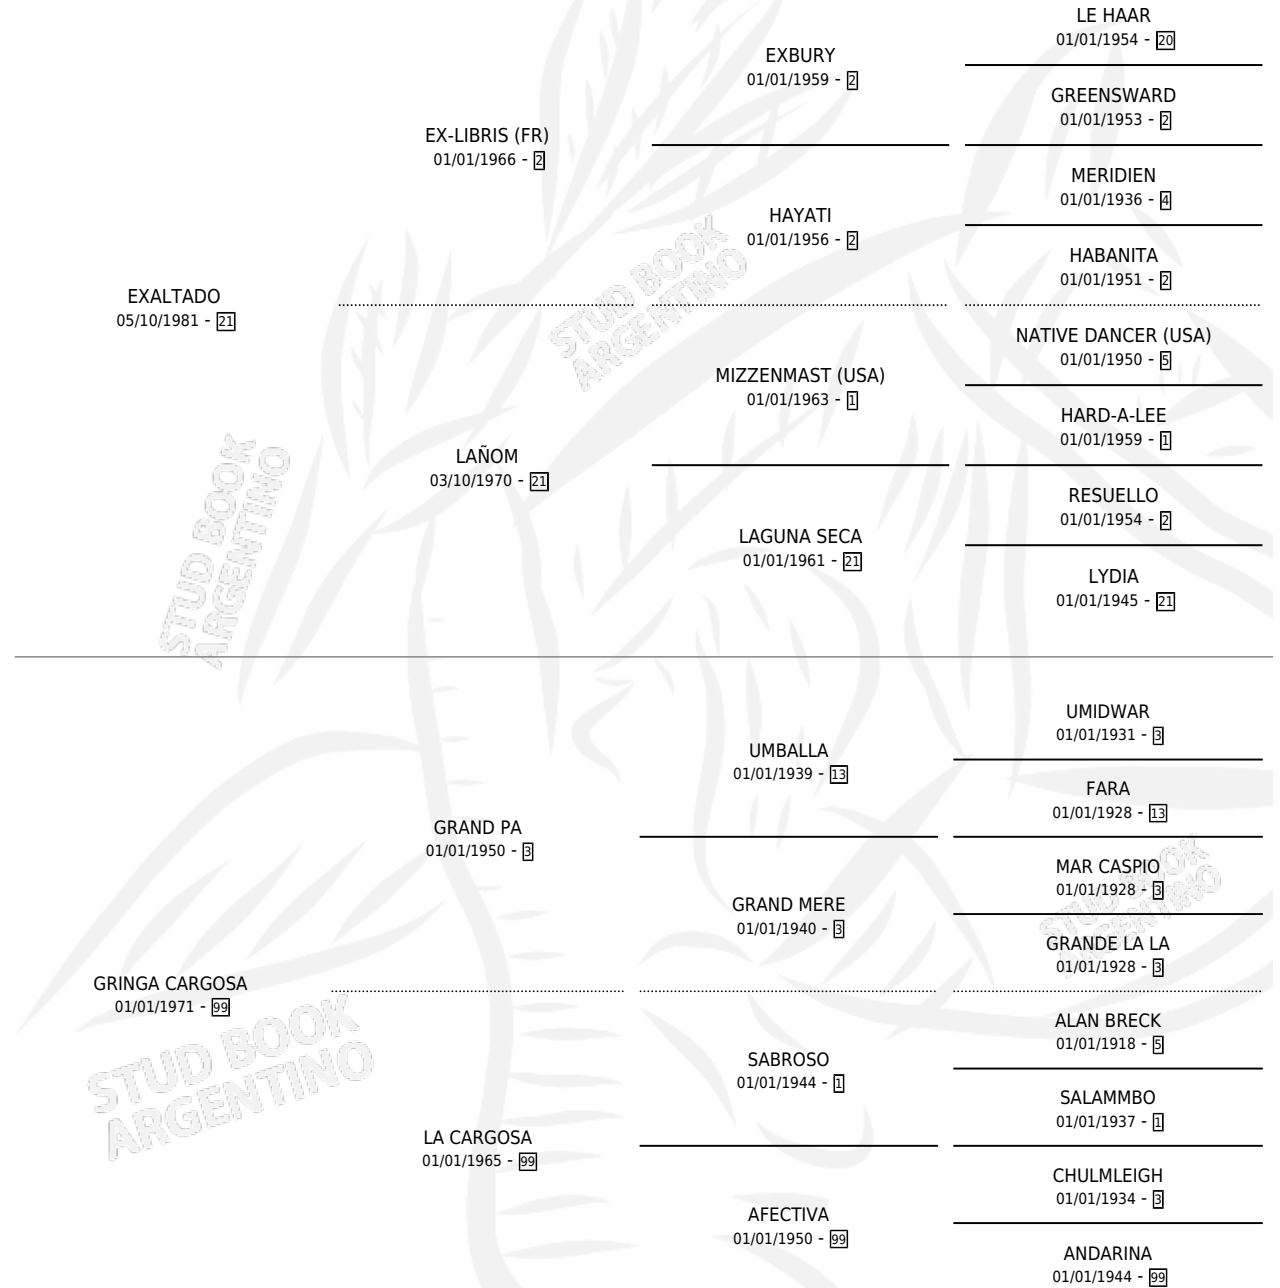

GRINGO EXALTADO

por EXALTADO y GRINGA CARGOSA por GRAND PA

Argentina · Macho · Zaino · SP · 03/09/1990
Familia 99 · Volumen 34

ESTADO

TIPIFICACIÓN SANGUÍNEA	X
TIPIFICACIÓN POR ADN	X
PASAPORTE	X
IDENTIFICACIÓN POR MICROCHIP	X
REPRODUCTOR	X

Lugar de nacimiento: Los Cerrillos
Criador: Sancholuz Francisco Daniel

PEDIGREE

GRINGO EXALTADO

Datos oficiales del Stud Book Argentino

Documento generado el 12/05/2026

studbook.org.ar