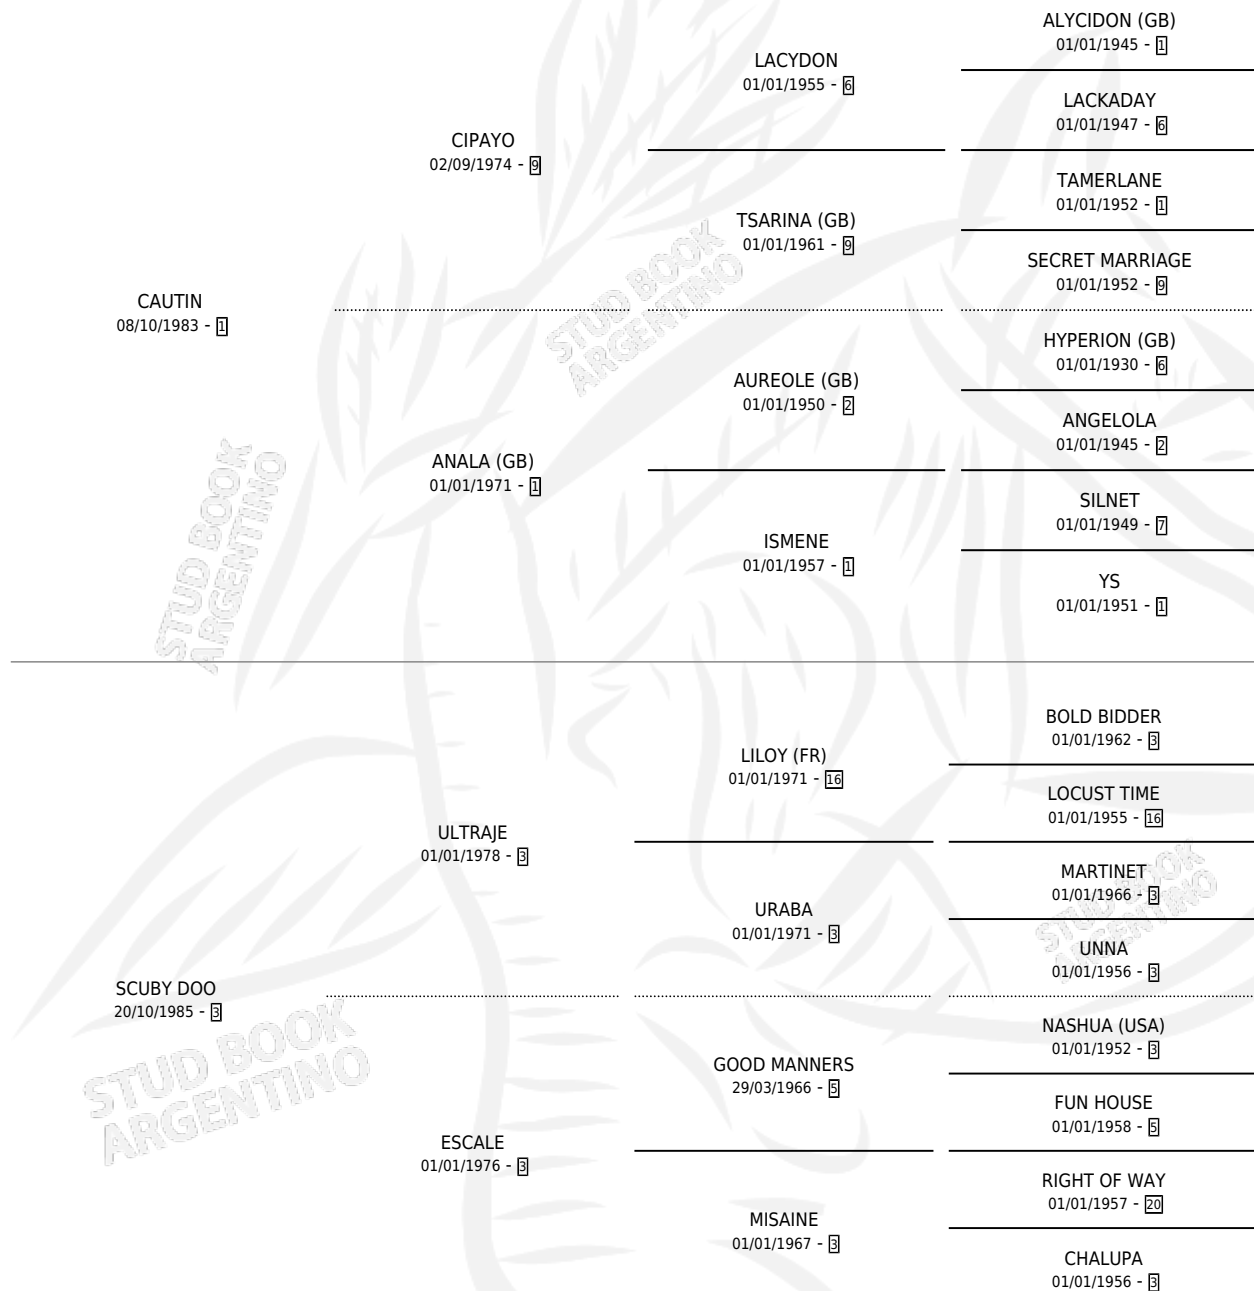

EL CAUTO

por CAUTIN y SCUBY DOO por ULTRAJE

Argentina · Macho · Alazan · SP · 18/09/1990
Familia 3-b · Volumen 34

ESTADO

TIPIFICACIÓN SANGUÍNEA	X
TIPIFICACIÓN POR ADN	X
PASAPORTE	X
IDENTIFICACIÓN POR MICROCHIP	X
REPRODUCTOR	X

Lugar de nacimiento: Rincon de Luna

Criador: Sin dato

PEDIGREE

CAMPAÑA

Solo carreras oficiales de Argentina

POR EDAD

EDAD	CC	1°	2°	3°	4°	5°	NP	CLC	CLG	CLCG1	CLGG1	IMPORTE	GANANCIA / CC
3 AÑOS	5	0	1	0	1	1	2	0	0	0	0	\$3,157	\$631
4 AÑOS	5	2	0	0	0	0	3	0	0	0	0	\$11,900	\$2,380
5 AÑOS	7	0	0	0	1	1	5	0	0	0	0	\$397	\$57
TOTALES	17	2	1	0	2	2	10	0	0	0	0	\$15,454	\$909
%		11.8%	5.9%	0.0%	11.8%	11.8%	58.8%	0.0%	0.0%	0.0%	0.0%		