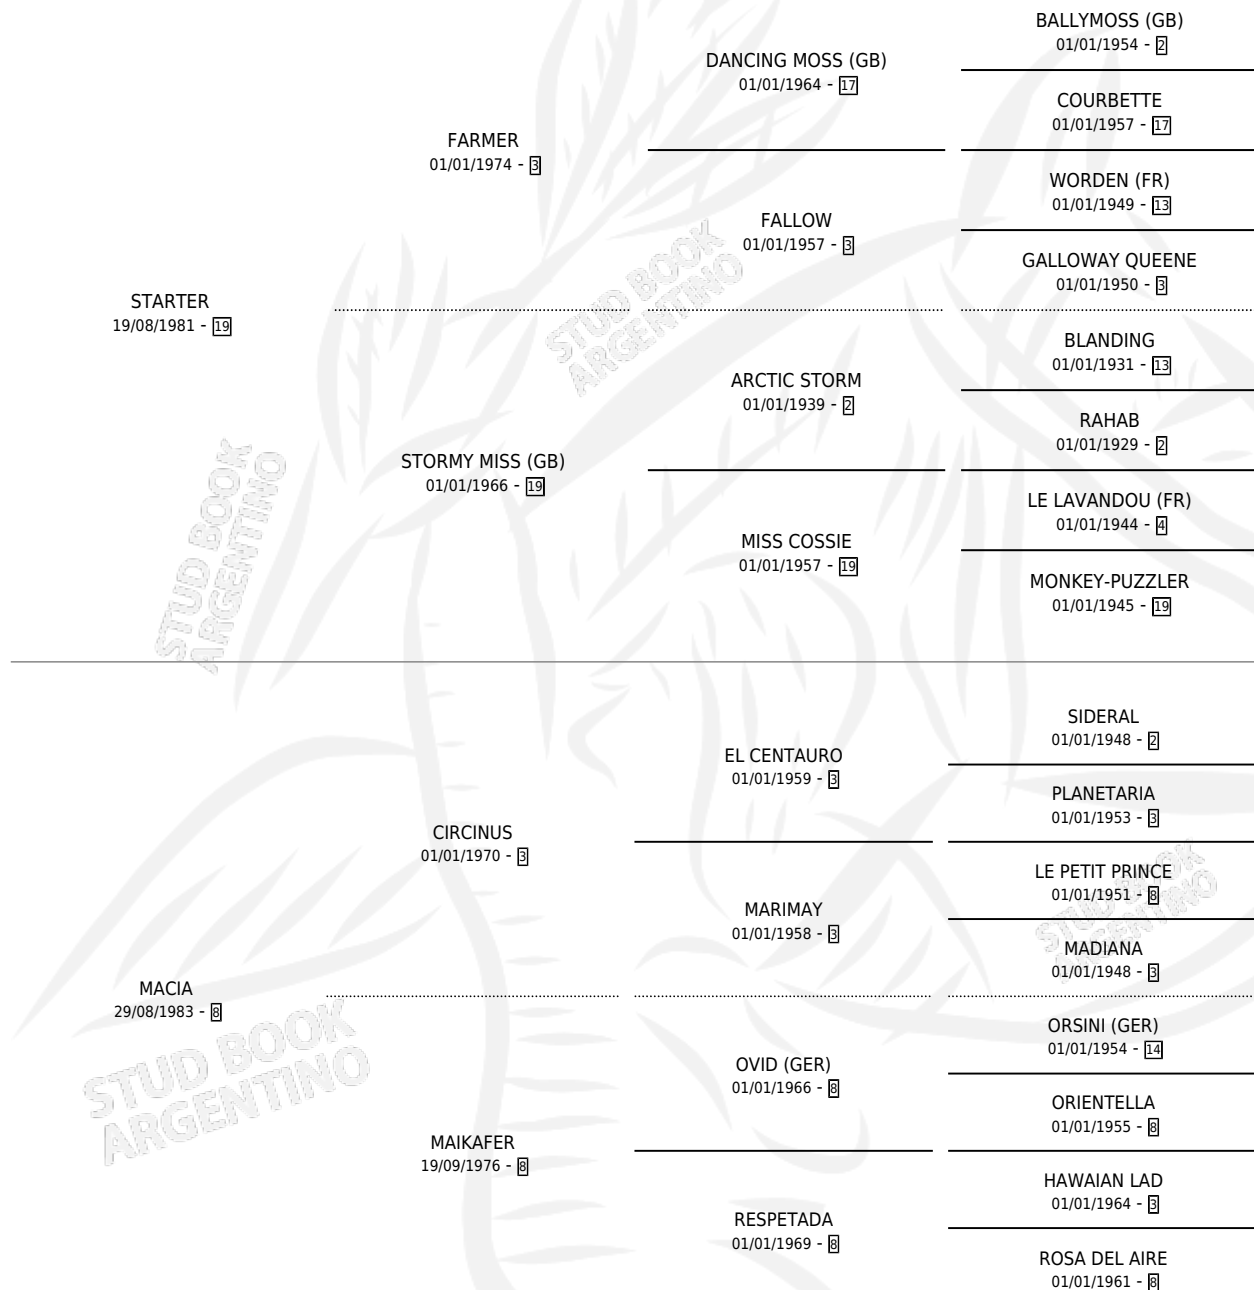

MI MOCOSA

por **STARTER** y **MACIA** por **CIRCINUS**

Argentina · Hembra · Zaino · SP · 15/09/1990
Familia 8-h · Volumen 34

ESTADO

TIPIFICACIÓN SANGUÍNEA	✓
TIPIFICACIÓN POR ADN	✓
PASAPORTE	X
IDENTIFICACIÓN POR MICROCHIP	X
REPRODUCTOR	✓

Lugar de nacimiento: San Ambrosio

Criador: San Ambrosio

~

HIJOS

	MACHOS	HEMBRAS
5 NACIERON	2	3
4 CORRIERON	1	3
1 GANARON	1	0
0 GANADORES CL	0 GANADORES GR	0 GANADORES G1

PEDIGREE

CAMPAÑA

Solo carreras oficiales de Argentina