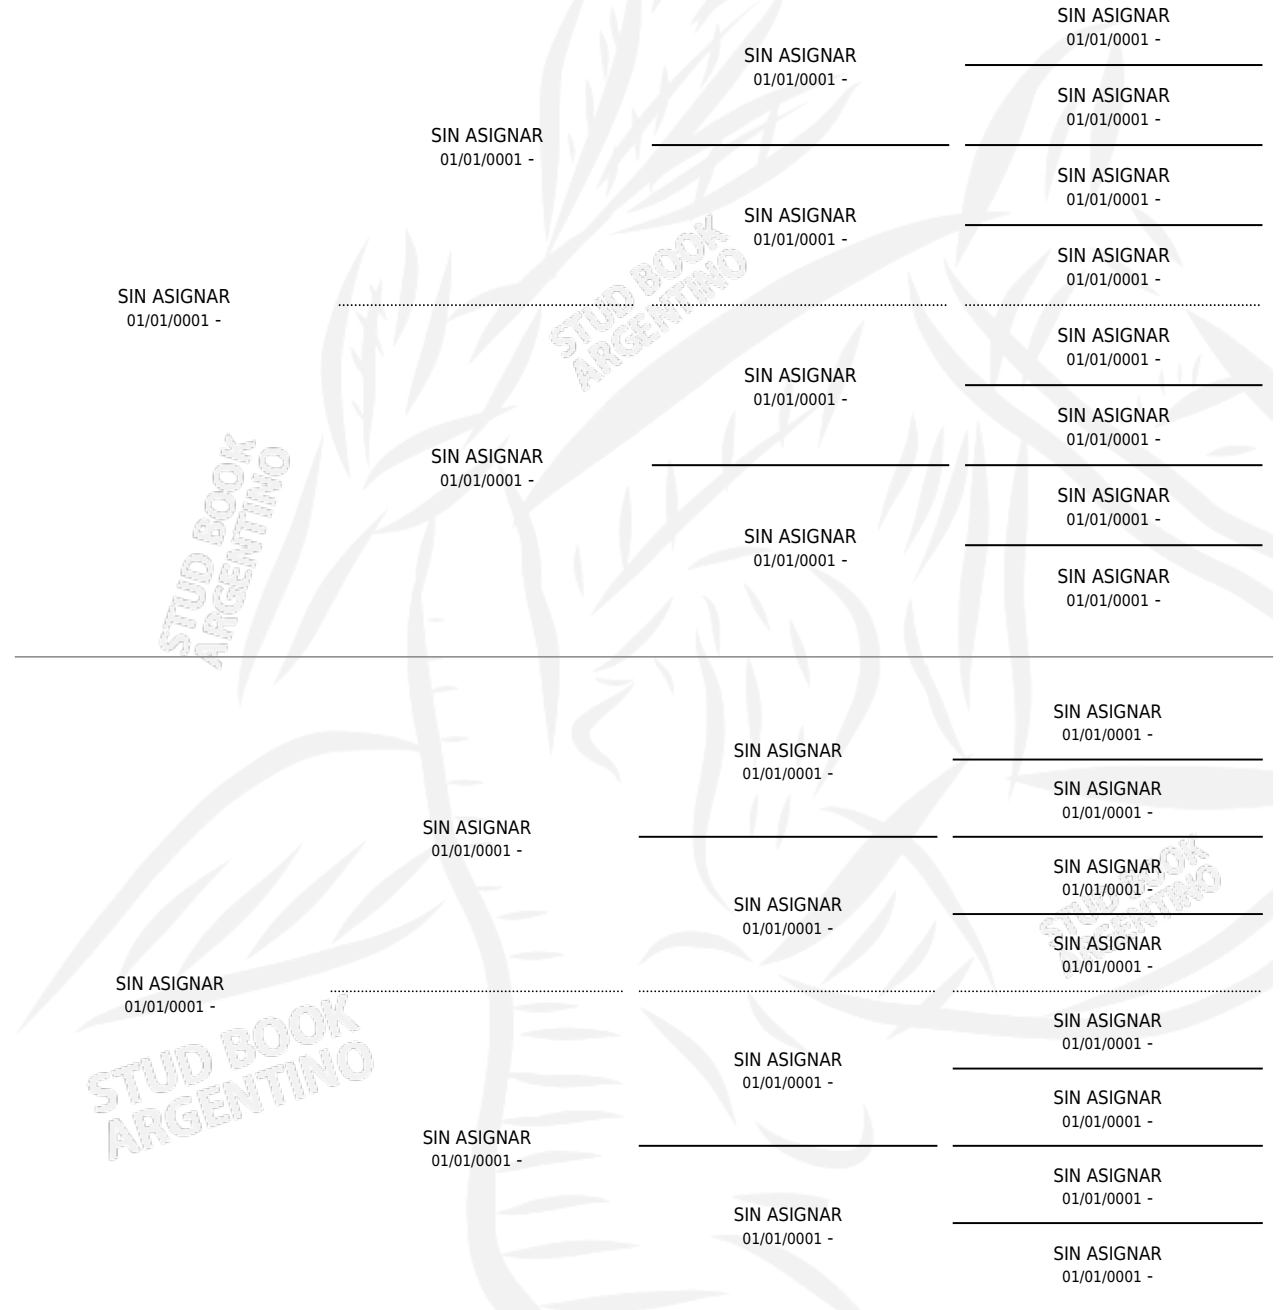

KINI

PEDIGREE

por SIN ASIGNAR y SIN ASIGNAR por SIN ASIGNAR

Argentina · Hembra · Zaino · SP · 01/01/1970
Familia · Volumen 27

ESTADO

TIPIFICACIÓN SANGUÍNEA	X
TIPIFICACIÓN POR ADN	X
PASAPORTE	X
IDENTIFICACIÓN POR MICROCHIP	X
REPRODUCTOR	✓

Lugar de nacimiento: Campo particular

Criador: Sin dato

S

mientos **0** / Efectividad **0.00%**

PADRILLO

PRODUCTO

CRIADOR

1ER SERVICIO