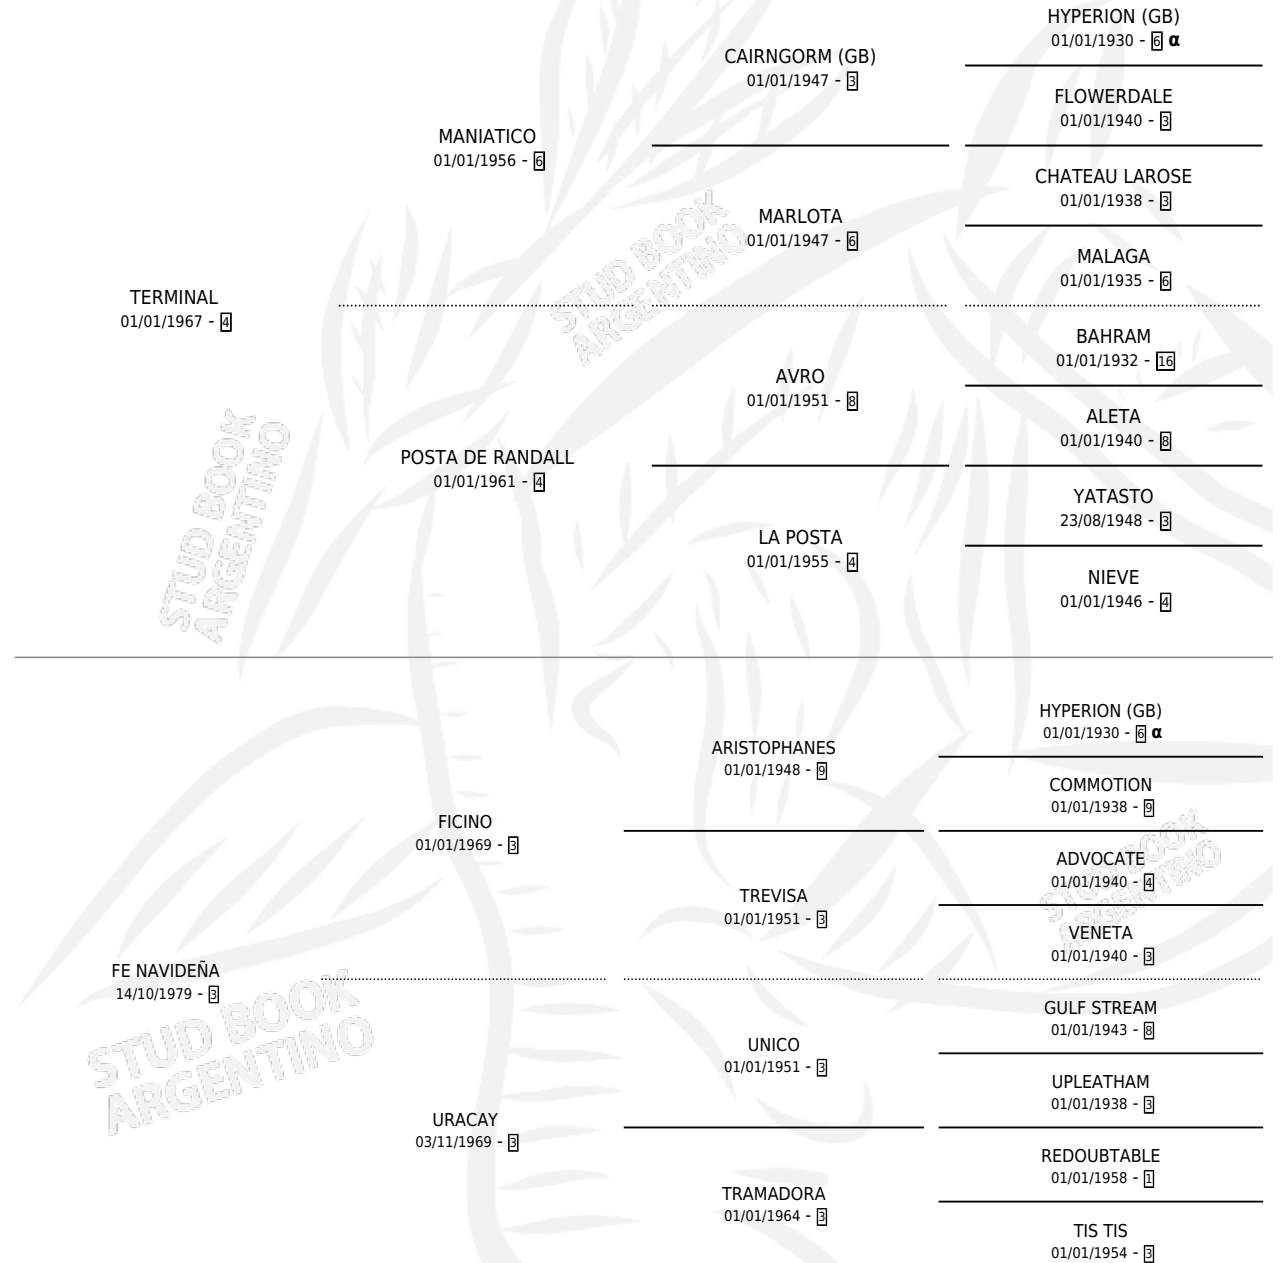

FIDEDIGNO

por **TERMINAL** y **FE NAVIDEÑA** por **FICINO**

Argentina · Macho · Alazan Tostado · SP · 11/09/1990
Familia 3-i · Volumen 34

ESTADO

TIPIFICACIÓN SANGUÍNEA	X
TIPIFICACIÓN POR ADN	X
PASAPORTE	X
IDENTIFICACIÓN POR MICROCHIP	X
REPRODUCTOR	X

Lugar de nacimiento: Rio Quequen

Criador: Sin dato

PEDIGREE

INBREEDING : α

CAMPAÑA

Solo carreras oficiales de Argentina

POR EDAD

EDAD	CC	1°	2°	3°	4°	5°	NP	CLC	CLG	CLCG1	CLGG1	IMPORTE	GANANCIA / CC
5 AÑOS	11	0	0	1	1	1	8	0	0	0	0	\$672	\$61
6 AÑOS	9	0	1	2	1	2	3	0	0	0	0	\$2,242	\$249
TOTALES	20	0	1	3	2	3	11	0	0	0	0	\$2,914	\$146
%		0.0%	5.0%	15.0%	10.0%	15.0%	55.0%	0.0%	0.0%	0.0%	0.0%		

Placés en Palermo en 20 carreras disputadas.

POR DISTANCIA

HIPODROMO	CC	1°	2°	3°	4°	5°	NP	CLC	CLG	CLCG1	CLGG1	IMPORTE
PALERMO	18	0	1	3	2	3	9	0	0	0	0	\$2,914
1600 MTS	7	0	1	2	1	1	2	0	0	0	0	\$2,187
1800 MTS	6	0	0	1	1	1	3	0	0	0	0	\$727
1200 MTS	2	0	0	0	0	1	1	0	0	0	0	\$0
1400 MTS	3	0	0	0	0	0	3	0	0	0	0	\$0
SAN ISIDRO	2	0	0	0	0	0	2	0	0	0	0	\$0
1400 MTS	1	0	0	0	0	0	1	0	0	0	0	\$0
1600 MTS	1	0	0	0	0	0	1	0	0	0	0	\$0