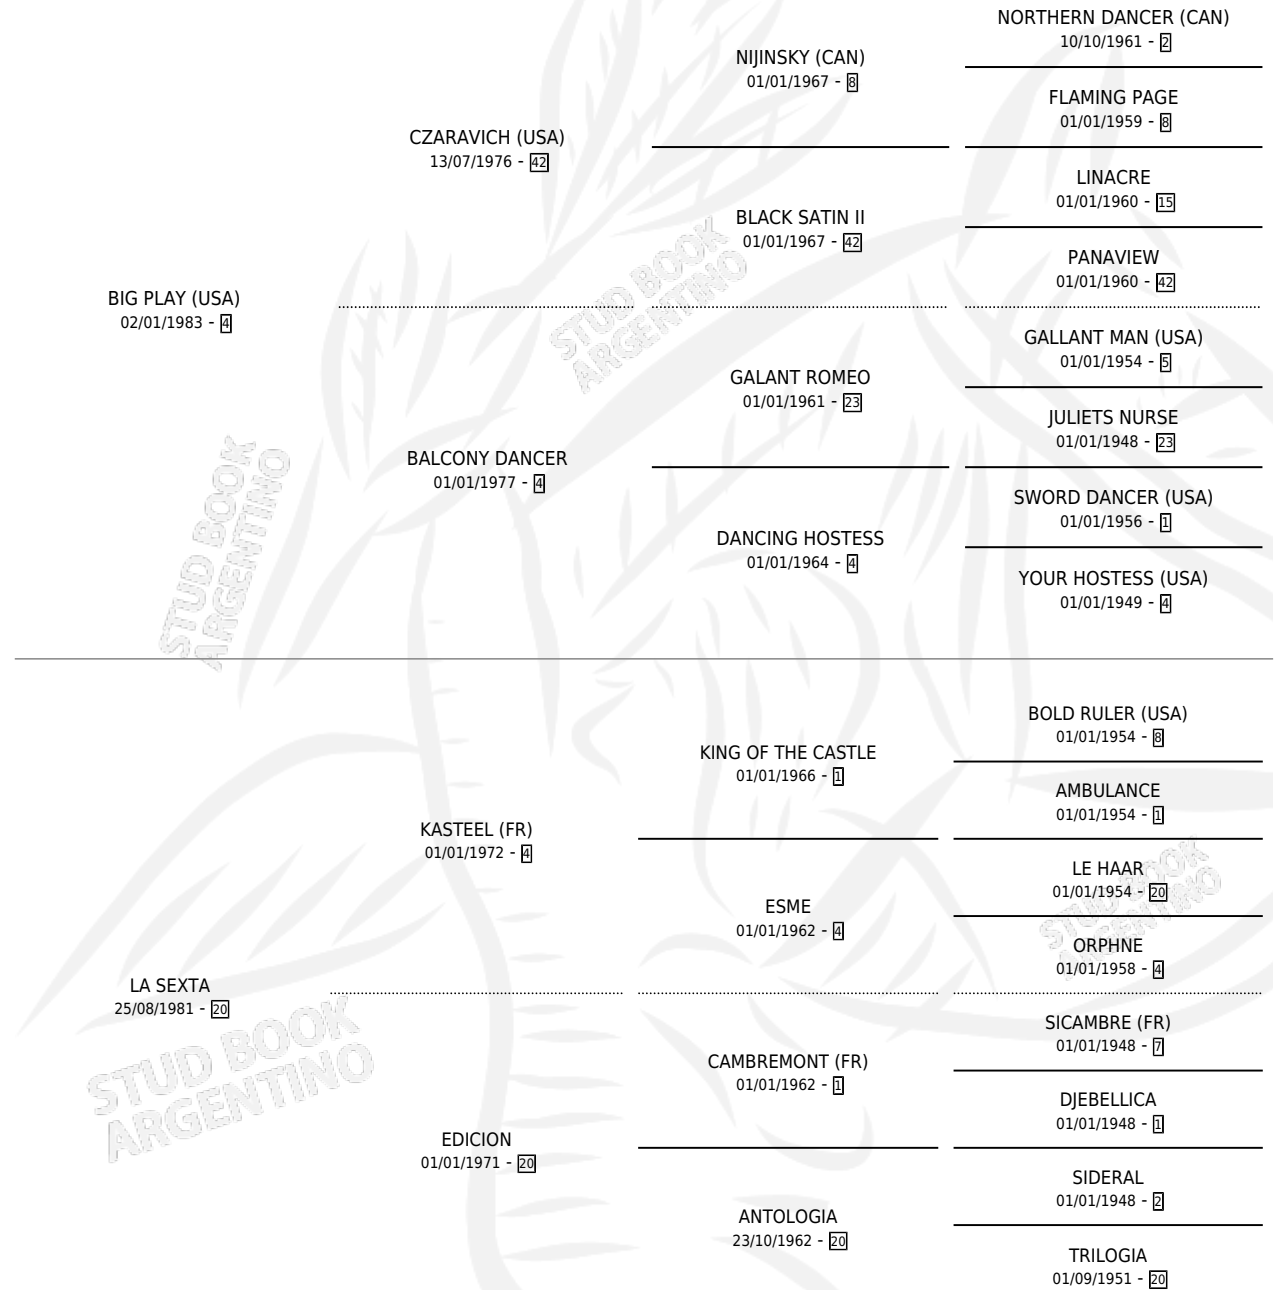

EDITORA

por **BIG PLAY (USA)** y **LA SEXTA** por **KASTEEL (FR)**

Argentina · Hembra · Zaino Colorado · SP · 31/08/1990
Familia 20-d · Volumen 34

ESTADO

TIPIFICACIÓN SANGUÍNEA	X
TIPIFICACIÓN POR ADN	X
PASAPORTE	X
IDENTIFICACIÓN POR MICROCHIP	X
REPRODUCTOR	✓

Lugar de nacimiento: Comalal

Criador: Comalal

PEDIGREE