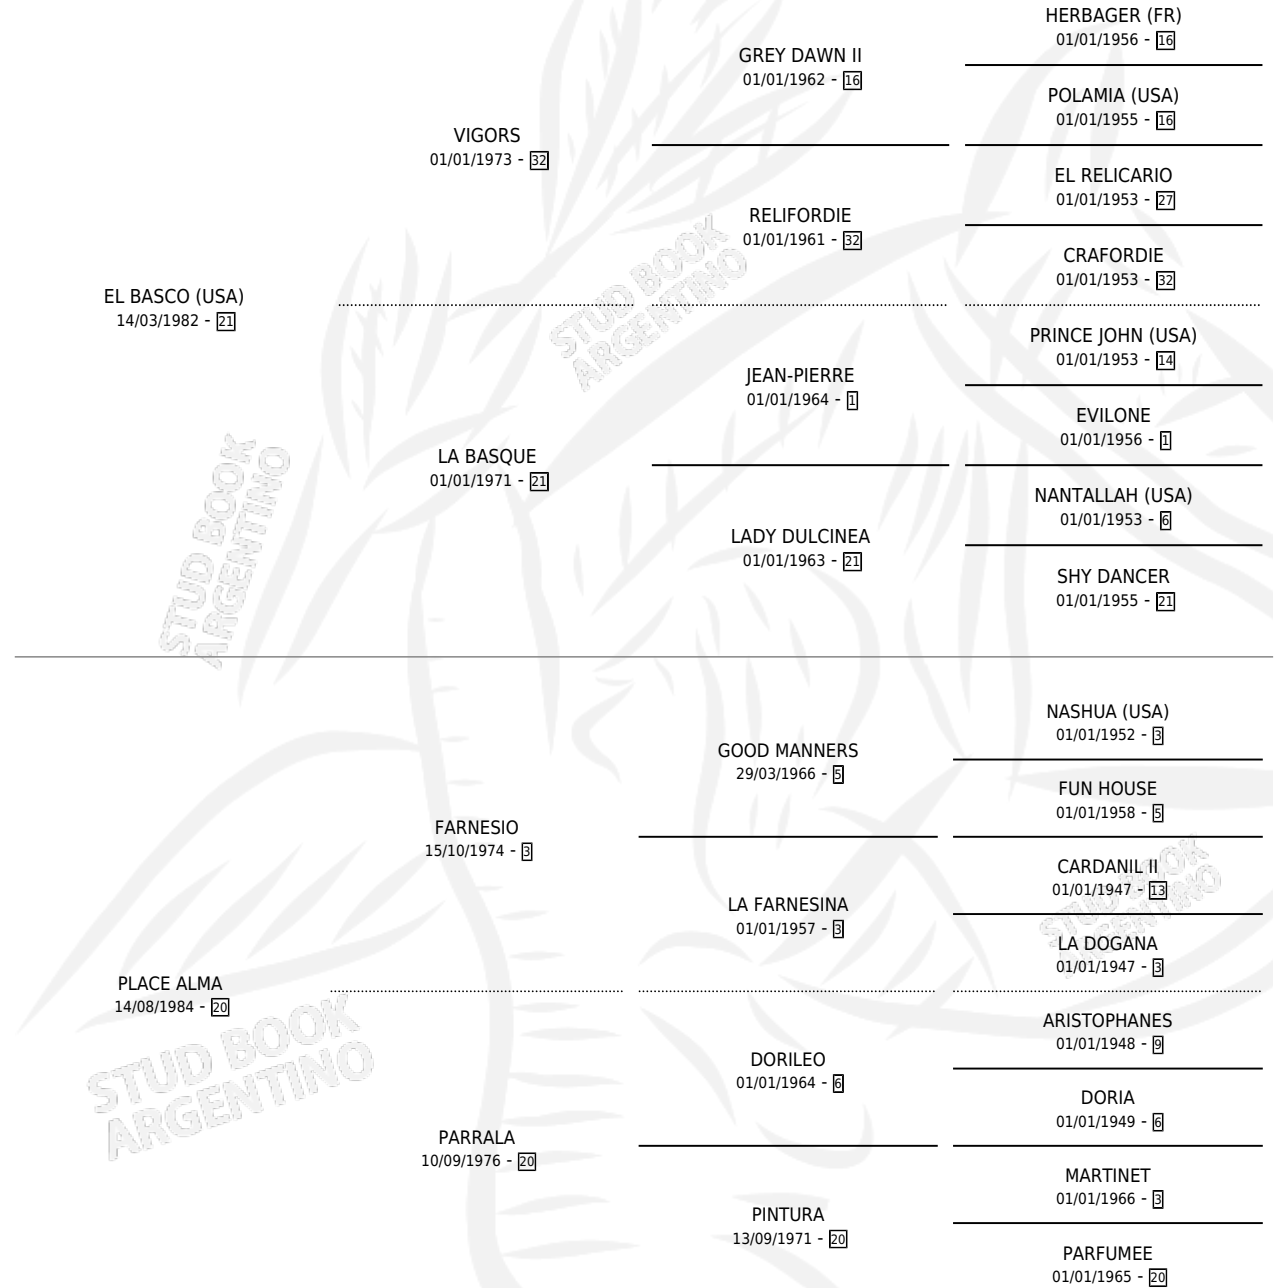

AVEC PLAISIR

por **EL BASCO (USA)** y **PLACE ALMA** por **FARNESIO**

Argentina · Hembra · Alazan Tostado · SP · 18/09/1990
Familia 20-c · Volumen 34

ESTADO

TIPIFICACIÓN SANGUÍNEA	X
TIPIFICACIÓN POR ADN	X
PASAPORTE	X
IDENTIFICACIÓN POR MICROCHIP	X
REPRODUCTOR	✓

Lugar de nacimiento: De La Pomme

Criador: De La Pomme

PEDIGREE

CAMPAÑA

Solo carreras oficiales de Argentina

POR EDAD

EDAD	CC	1°	2°	3°	4°	5°	NP	CLC	CLG	CLCG1	CLGG1	IMPORTE	GANANCIA / CC
3 AÑOS	6	0	0	0	0	0	6	0	0	0	0	\$0	\$0
4 AÑOS	5	0	0	0	1	0	4	0	0	0	0	\$375	\$75
5 AÑOS	3	0	0	0	0	0	3	0	0	0	0	\$0	\$0
TOTALES	14	0	0	0	1	0	13	0	0	0	0	\$375	\$27
%		0.0%	0.0%	0.0%	7.1%	0.0%	92.9%	0.0%	0.0%	0.0%	0.0%		