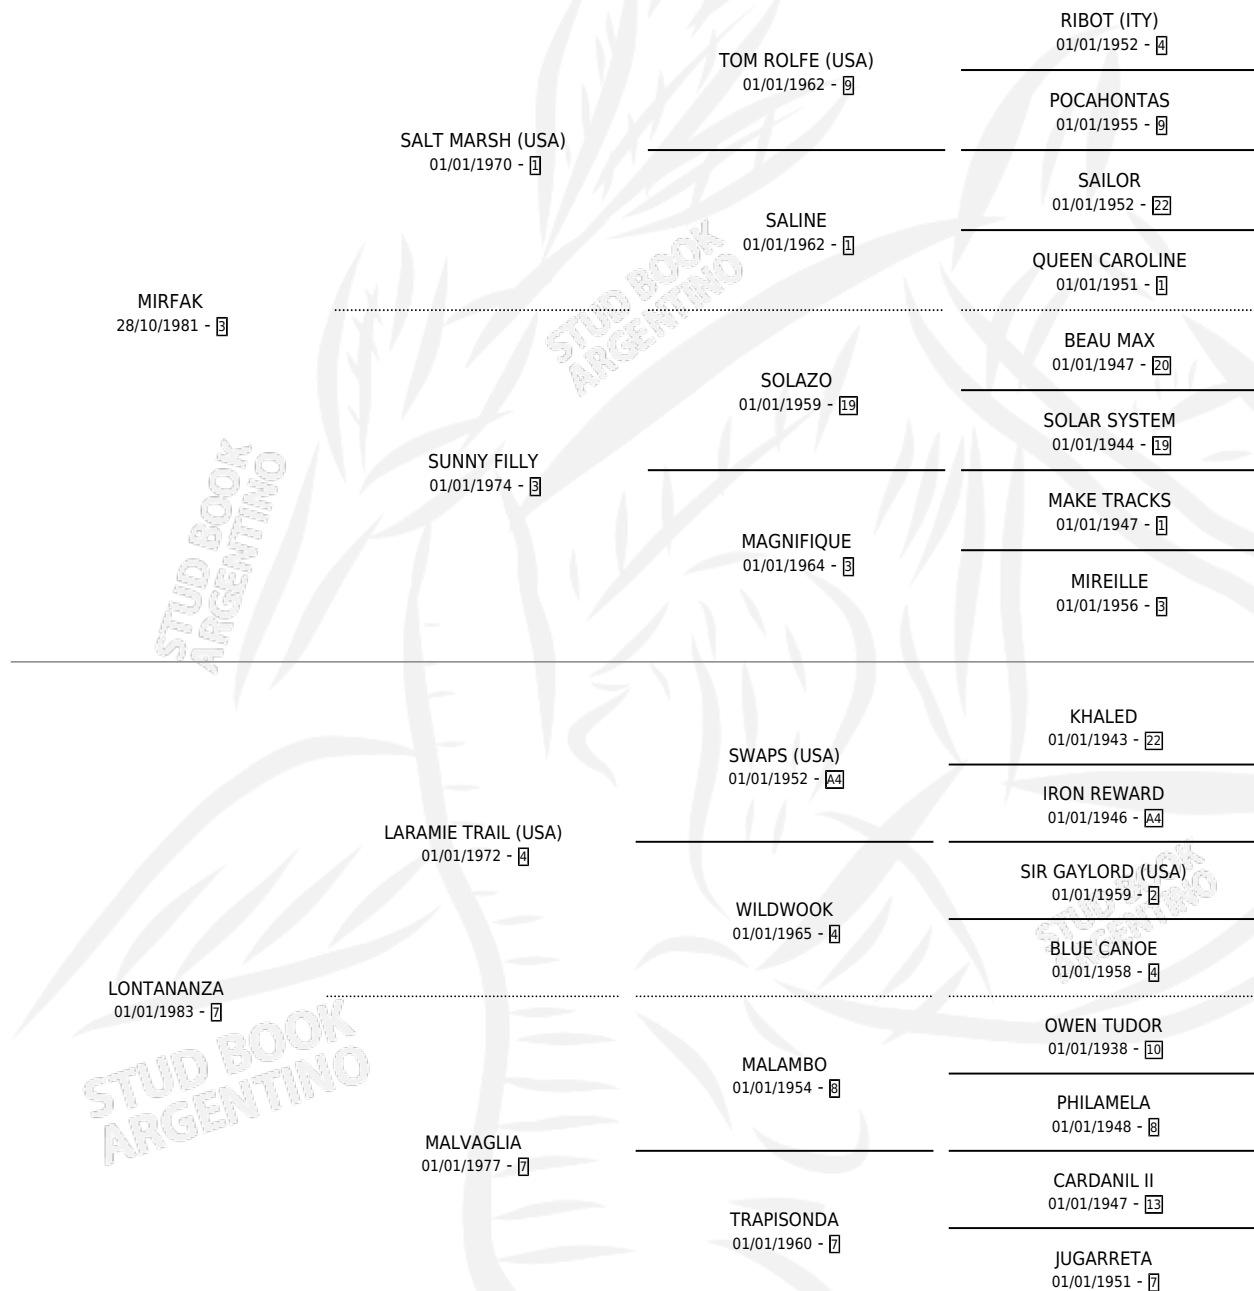

MR. FICTION

por MIRFAK y LONTANANZA por LARAMIE TRAIL (USA)

Argentina · Macho · Zaino · SP · 03/10/1990
Familia 7 · Volumen 34

ESTADO

TIPIFICACIÓN SANGUÍNEA	X
TIPIFICACIÓN POR ADN	X
PASAPORTE	X
IDENTIFICACIÓN POR MICROCHIP	X
REPRODUCTOR	X

Lugar de nacimiento: Los Lirios

Criador: Sin dato

PEDIGREE

CAMPAÑA

Solo carreras oficiales de Argentina

POR EDAD

EDAD	CC	1°	2°	3°	4°	5°	NP	CLC	CLG	CLCG1	CLGG1	IMPORTE	GANANCIA / CC
3 AÑOS	4	2	1	1	0	0	0	0	0	0	0	\$3,480	\$870
4 AÑOS	1	0	1	0	0	0	0	0	0	0	0	\$240	\$240
5 AÑOS	3	1	0	1	0	0	1	1	0	0	0	\$5,217	\$1,739
6 AÑOS	2	0	0	1	0	0	1	0	0	0	0	\$517	\$259
TOTALES	10	3	2	3	0	0	2	1	0	0	0	\$9,454	\$945
%		30.0%	20.0%	30.0%	0.0%	0.0%	20.0%	10.0%	0.0%	0.0%	0.0%		