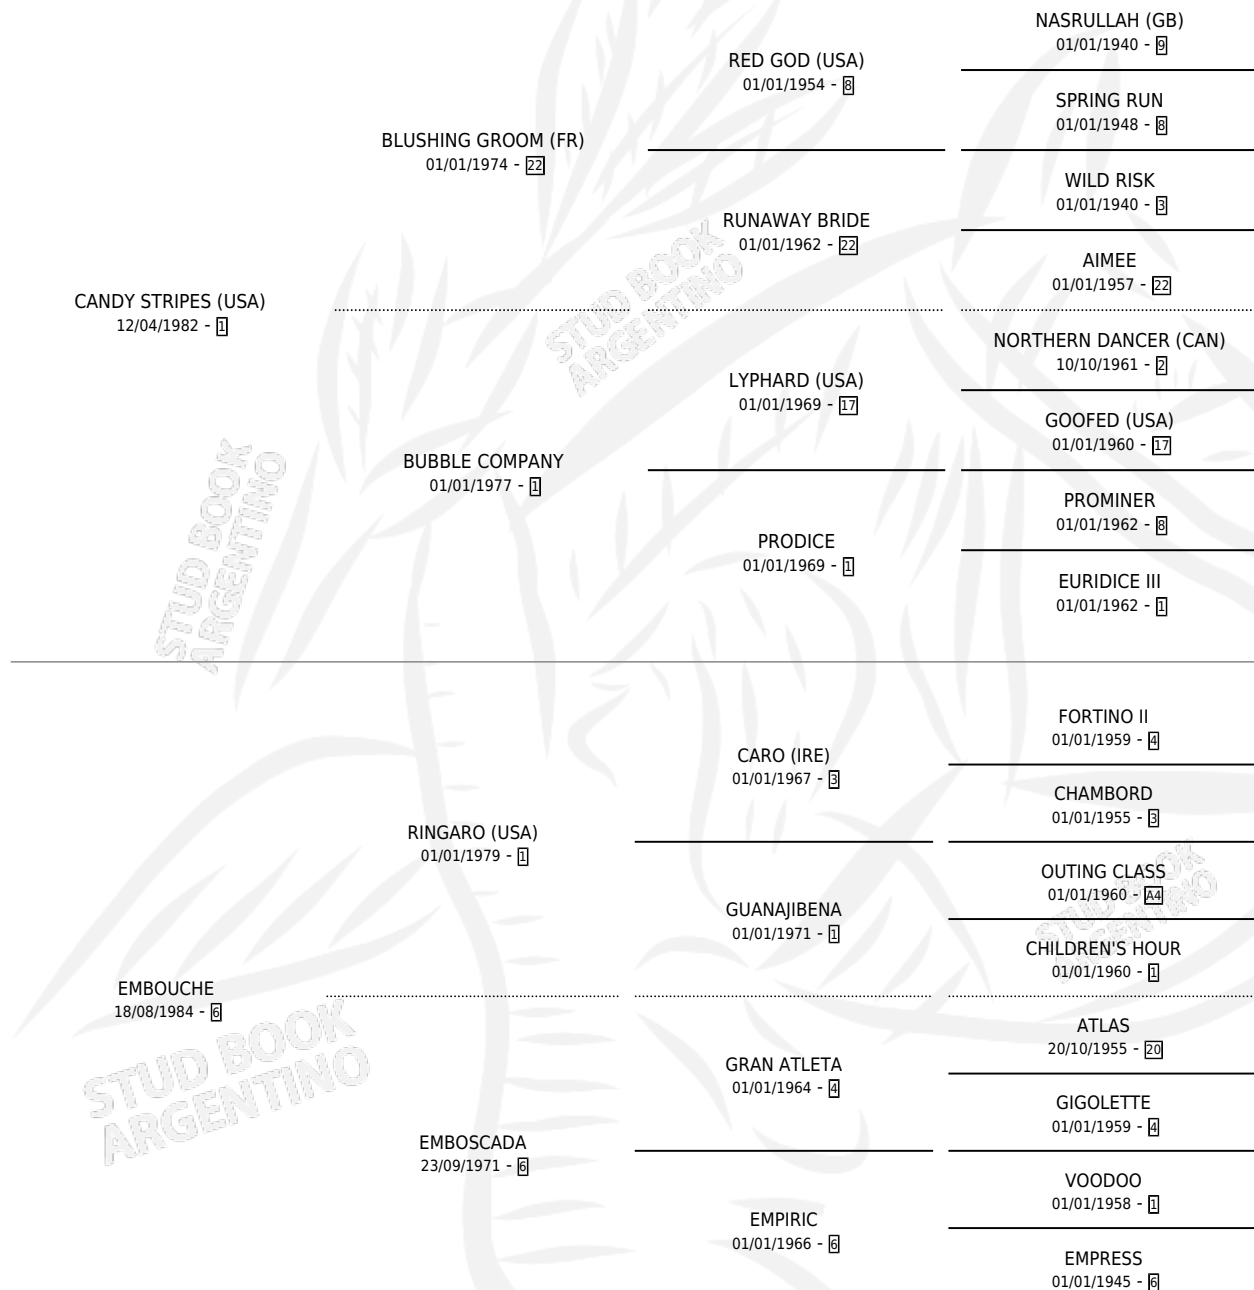

EMBOCADOR

por **CANDY STRIPES (USA)** y **EMBOUCHE** por **RINGARO (USA)**

Argentina · Macho · Tordillo · SP · 01/10/1990
Familia 6-f · Volumen 34

ESTADO

TIPIFICACIÓN SANGUÍNEA	X
TIPIFICACIÓN POR ADN	X
PASAPORTE	X
IDENTIFICACIÓN POR MICROCHIP	X
REPRODUCTOR	X

Lugar de nacimiento: Abolengo
Criador: Abolengo

PEDIGREE

CAMPAÑA

Solo carreras oficiales de Argentina

POR EDAD

EDAD	CC	1°	2°	3°	4°	5°	NP	CLC	CLG	CLCG1	CLGG1	IMPORTE	GANANCIA / CC
3 AÑOS	2	1	1	0	0	0	0	0	0	0	0	\$8,255	\$4,128
TOTALES	2	1	1	0	0	0	0	0	0	0	0	\$8,255	\$4,128
%		50.0%	50.0%	0.0%	0.0%	0.0%	0.0%	0.0%	0.0%	0.0%	0.0%		