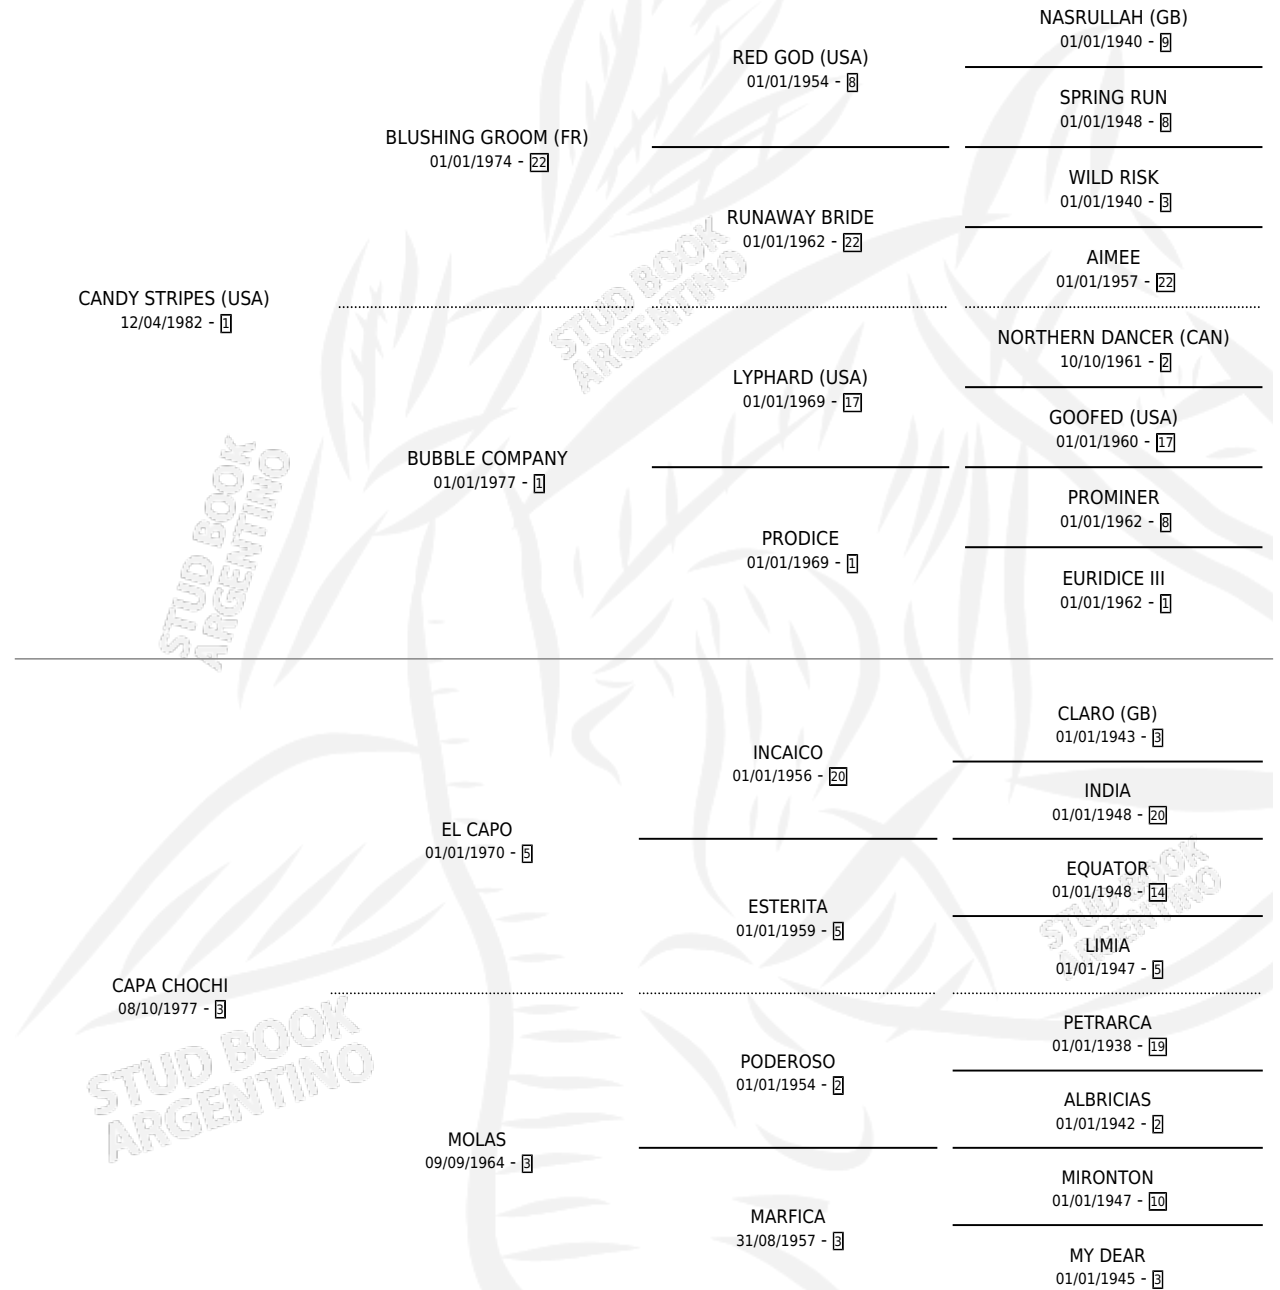

CONTESSINA

por **CANDY STRIPES (USA)** y **CAPA CHOCHI** por **EL CAPO**

Argentina · Hembra · Alazan · SP · 30/09/1990
Familia 3-h · Volumen 34

ESTADO

TIPIFICACIÓN SANGUÍNEA	✓
TIPIFICACIÓN POR ADN	✓
PASAPORTE	X
IDENTIFICACIÓN POR MICROCHIP	X
REPRODUCTOR	✓

Lugar de nacimiento: Abolengo

Criador: Abolengo

~

HIJOS

	MACHOS	HEMBRAS
12 NACIERON	7	5
9 CORRIERON	7	2
6 GANARON	4	2

1	1	1
GANADORES CL	GANADORES GR	GANADORES G1

PEDIGREE

CAMPAÑA

Solo carreras oficiales de Argentina

POR EDAD

EDAD	CC	1°	2°	3°	4°	5°	NP	CLC	CLG	CLCG1	CLGG1	IMPORTE	GANANCIA / CC
3 AÑOS	2	1	0	1	0	0	0	0	0	0	0	\$8,655	\$4,328
4 AÑOS	3	1	1	0	0	0	1	0	0	0	0	\$8,320	\$2,773
TOTALES	5	2	1	1	0	0	1	0	0	0	0	\$16,975	\$3,395
%		40.0%	20.0%	20.0%	0.0%	0.0%	20.0%	0.0%	0.0%	0.0%	0.0%		