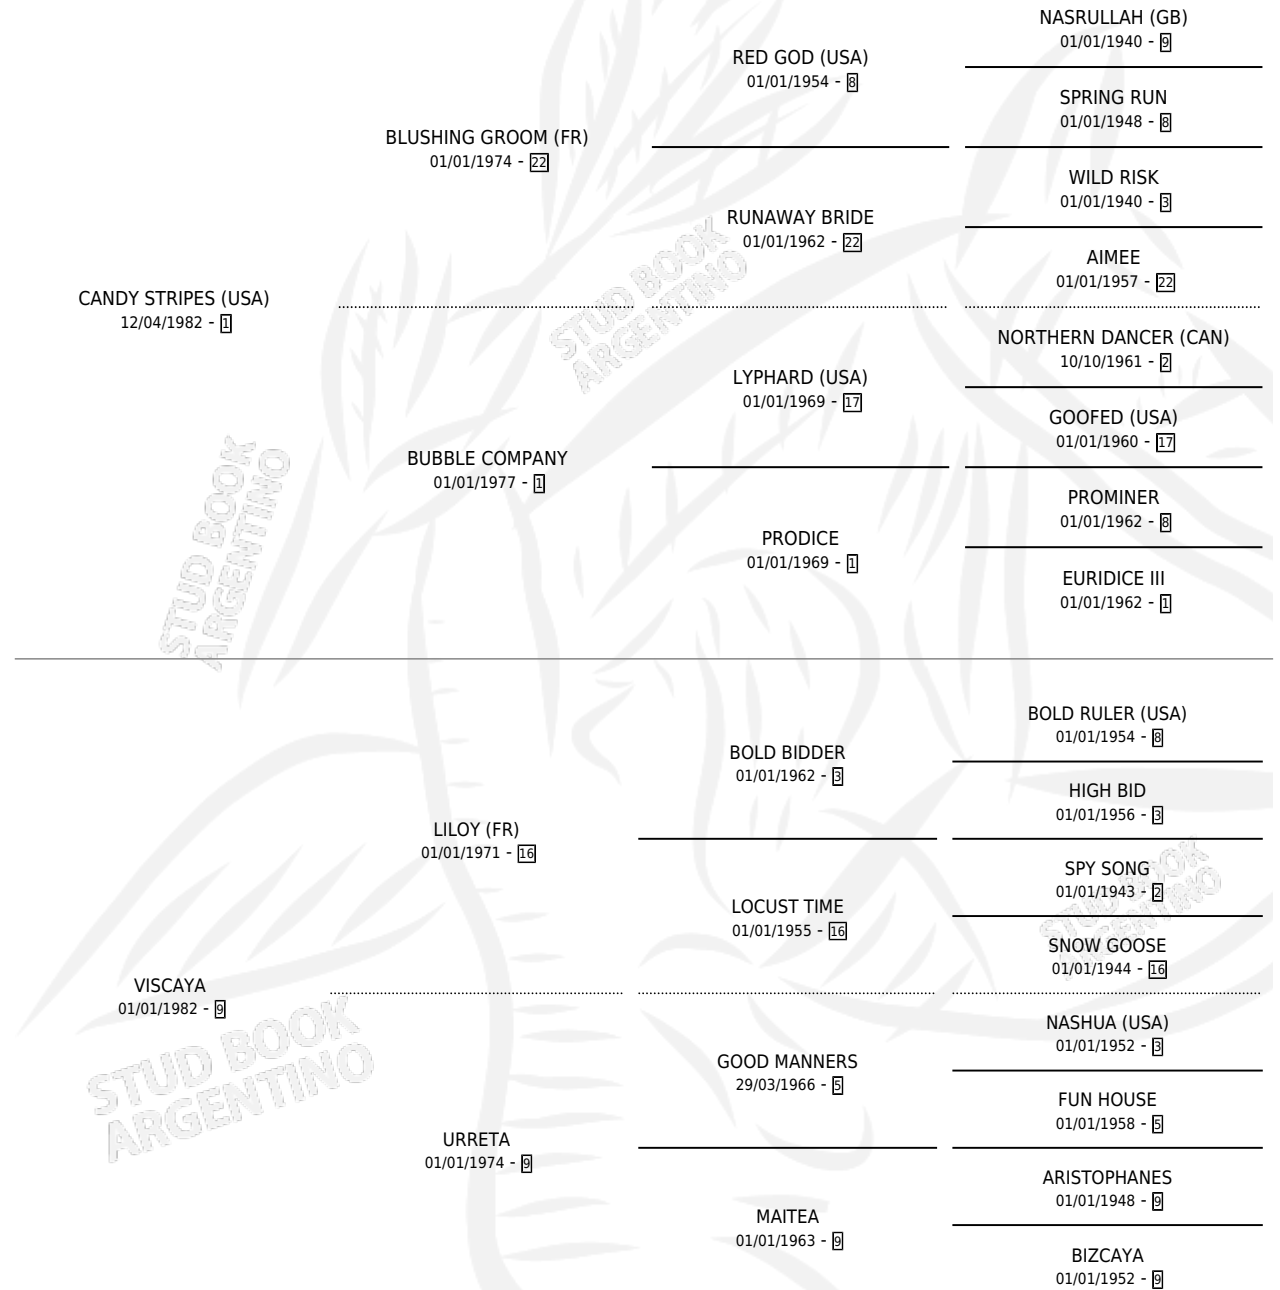

VITALIST

por **CANDY STRIPES (USA)** y **VISCAYA** por **LILOY (FR)**

Argentina · Hembra · Zaino · SP · 18/09/1990
Familia 9-g · Volumen 34

ESTADO

TIPIFICACIÓN SANGUÍNEA	✓
TIPIFICACIÓN POR ADN	✓
PASAPORTE	X
IDENTIFICACIÓN POR MICROCHIP	X
REPRODUCTOR	✓

Lugar de nacimiento: Abolengo

Criador: Abolengo

~

HIJOS

	MACHOS	HEMBRAS
10 NACIERON	5	5
6 CORRIERON	4	2
4 GANARON	4	0
1 GANADORES CL	0 GANADORES GR	0 GANADORES G1

PEDIGREE

CAMPAÑA

Solo carreras oficiales de Argentina