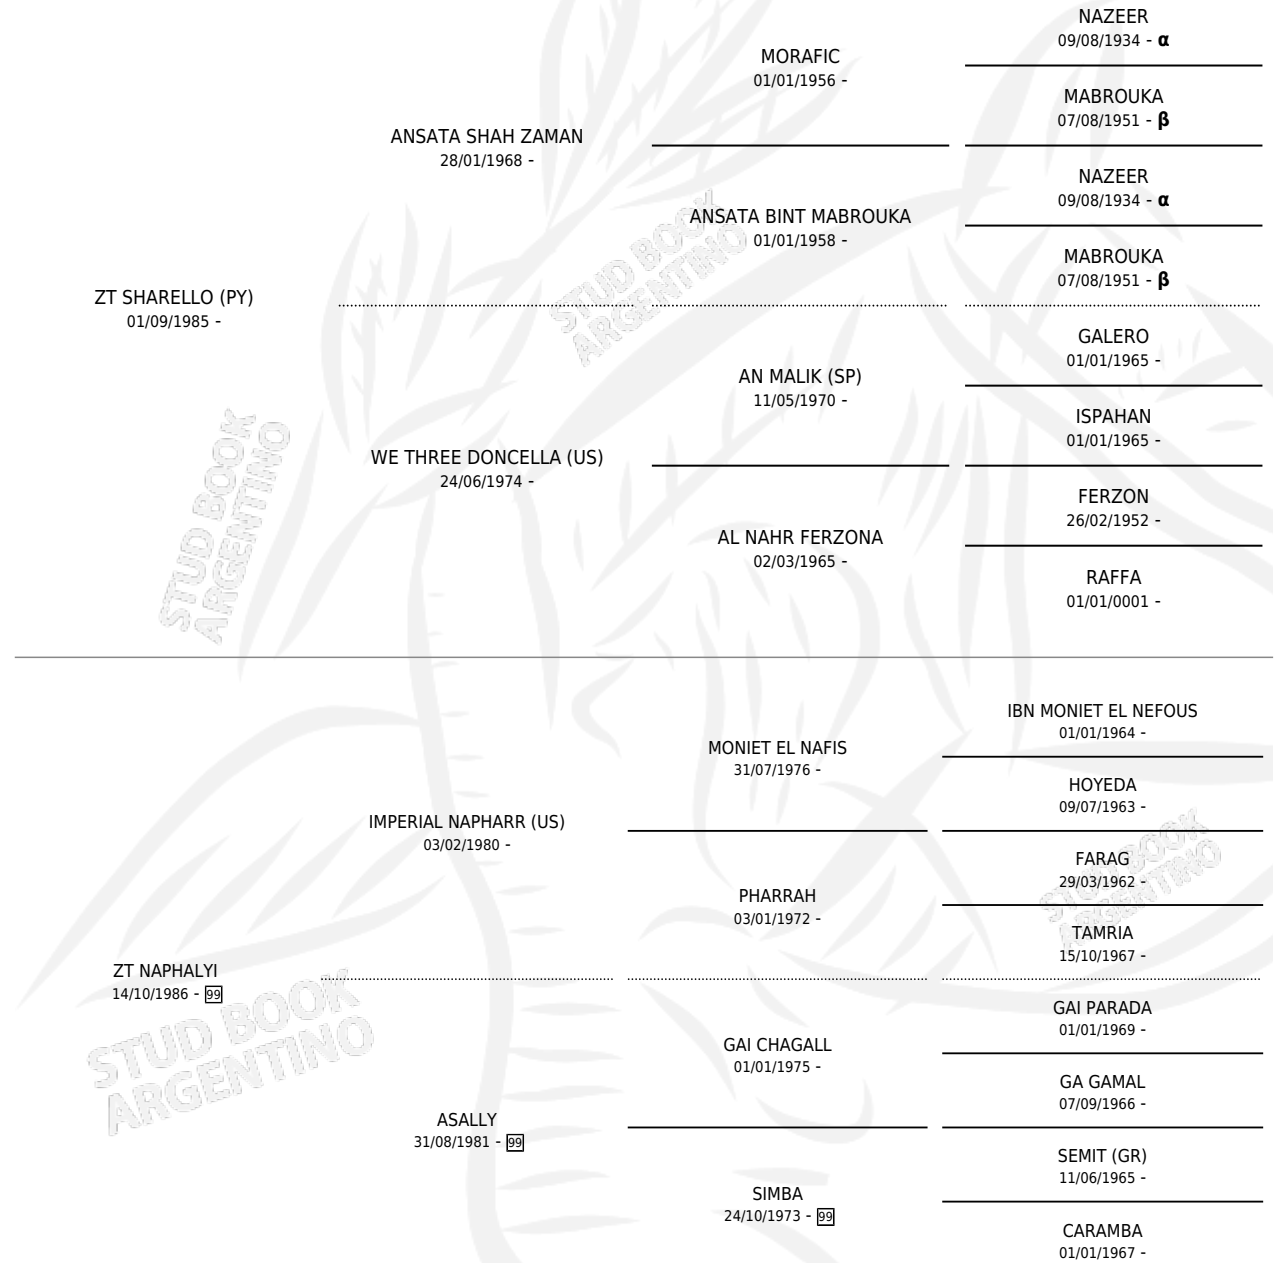

SCHE' PHARELLA

por ZT SHARELLO (PY) y ZT NAPHALYI por IMPERIAL
NAPHARR (US)

Argentina · Hembra · Tordillo · AP · 24/08/1990
Familia 99 · Volumen 34

ESTADO

TIPIFICACIÓN SANGUÍNEA	X
TIPIFICACIÓN POR ADN	X
PASAPORTE	X
IDENTIFICACIÓN POR MICROCHIP	X
REPRODUCTOR	X

Lugar de nacimiento: Scheherezade
Criador: Sin dato

PEDIGREE

INBREEDING : α, β

SCHE' PHARELLA

Datos oficiales del Stud Book Argentino

Documento generado el 12/05/2026

studbook.org.ar