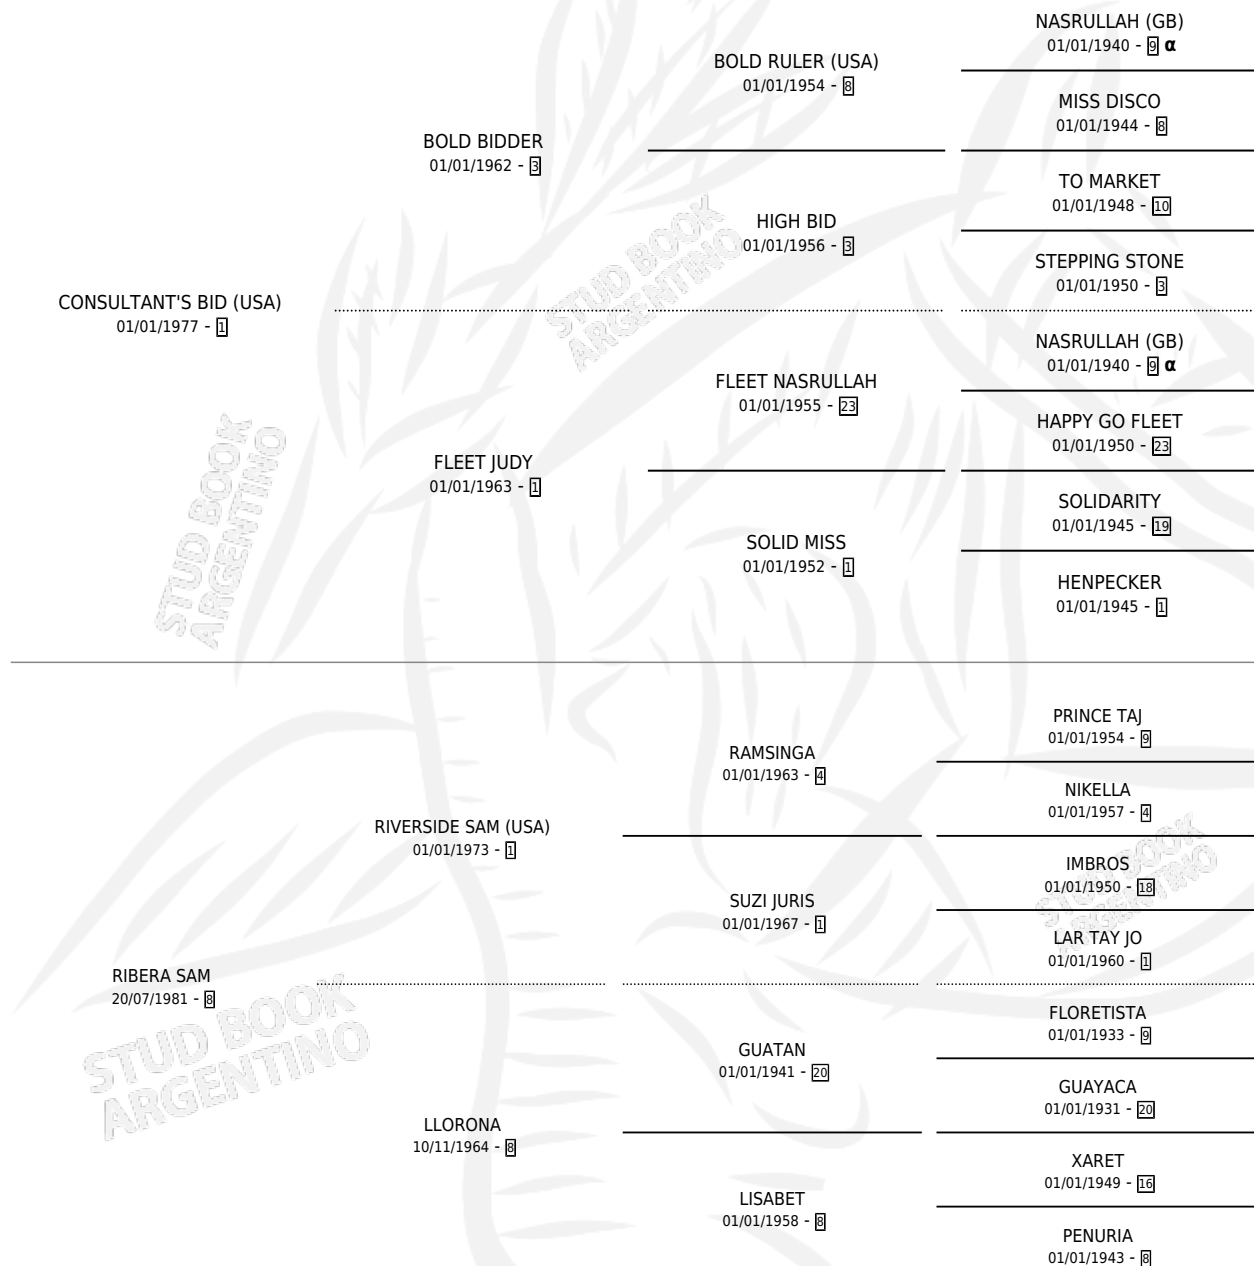

TIERNAMENTE

por **CONSULTANT'S BID (USA)** y **RIBERA SAM** por **RIVERSIDE SAM (USA)**

Argentina · Hembra · Zaino · SP · 19/09/1990
Familia 8-c · Volumen 34

ESTADO

TIPIFICACIÓN SANGUÍNEA	X
TIPIFICACIÓN POR ADN	X
PASAPORTE	X
IDENTIFICACIÓN POR MICROCHIP	X
REPRODUCTOR	X

Lugar de nacimiento: El Paraiso

Criador: Sin dato

PEDIGREE

INBREEDING : α

CAMPAÑA

Solo carreras oficiales de Argentina

POR EDAD

EDAD	CC	1°	2°	3°	4°	5°	NP	CLC	CLG	CLCG1	CLGG1	IMPORTE	GANANCIA / CC
4 AÑOS	1	0	0	0	0	0	1	0	0	0	0	\$0	\$0
5 AÑOS	2	0	0	1	0	0	1	0	0	0	0	\$150	\$75
TOTALES	3	0	0	1	0	0	2	0	0	0	0	\$150	\$50
%		0.0%	0.0%	33.3%	0.0%	0.0%	66.7%	0.0%	0.0%	0.0%	0.0%		

Placés en Tucuman en 3 carreras disputadas.

POR DISTANCIA

HIPODROMO	CC	1°	2°	3°	4°	5°	NP	CLC	CLG	CLCG1	CLGG1	IMPORTE
TUCUMAN	3	0	0	1	0	0	2	0	0	0	0	\$150
1100 MTS	1	0	0	0	0	0	1	0	0	0	0	\$0
1200 MTS	2	0	0	1	0	0	1	0	0	0	0	\$150