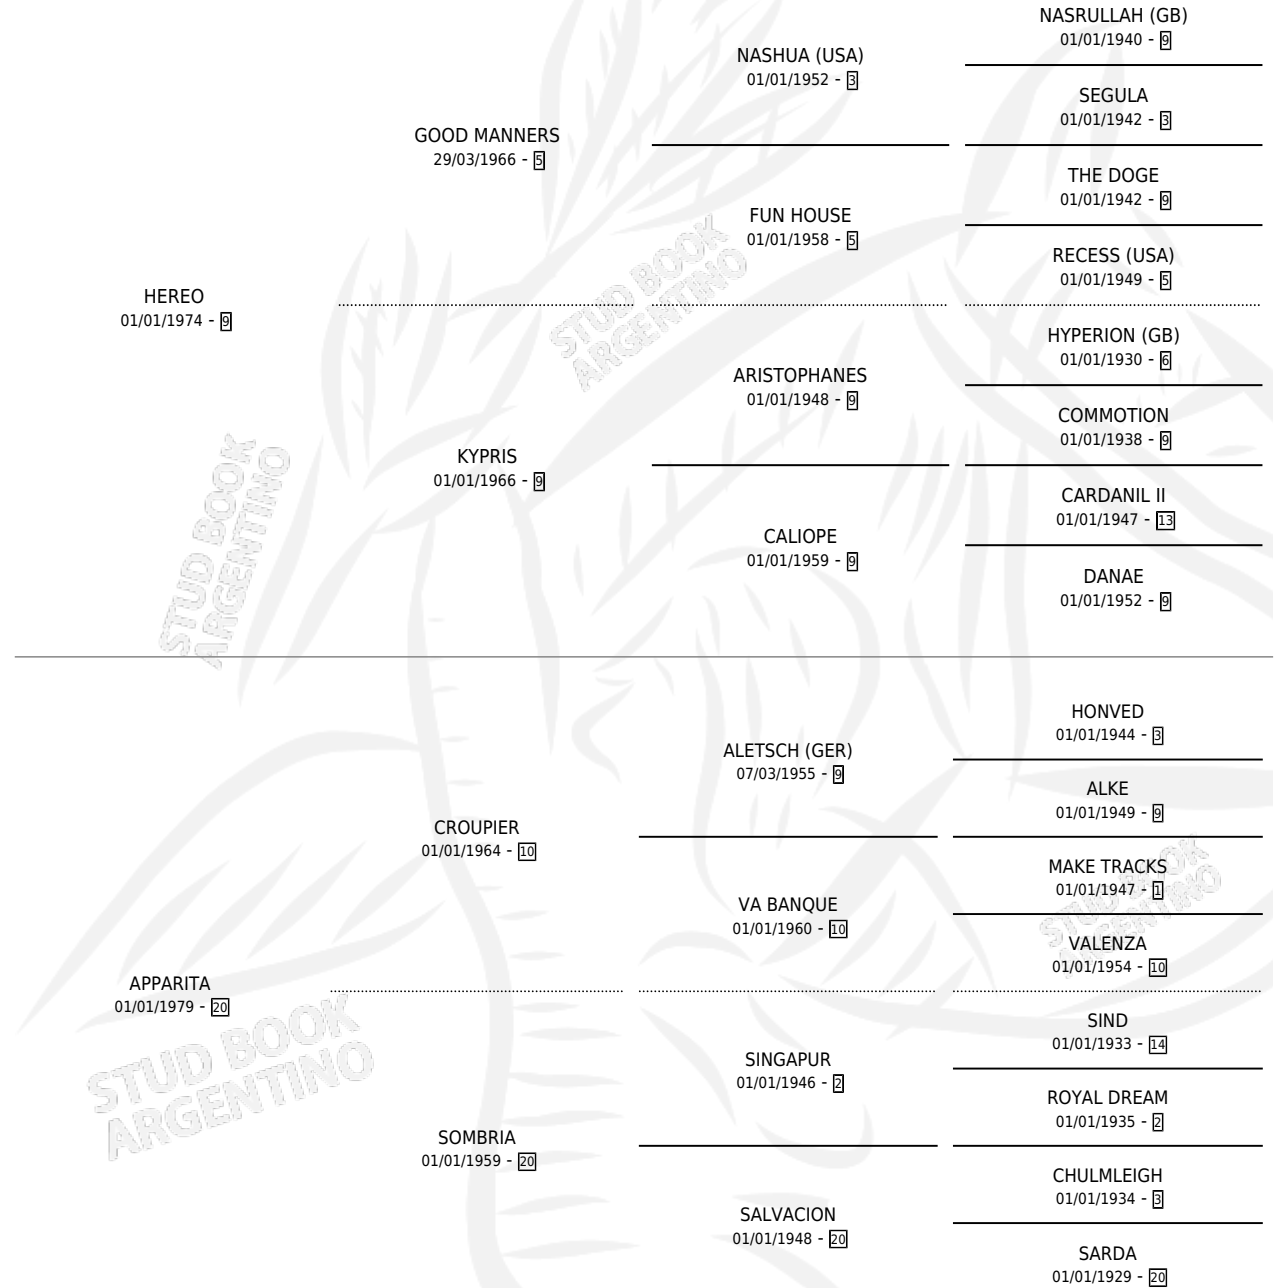

HERPPADO

por **HEREO** y **APPARITA** por **CROUPIER**

Argentina · Macho · Alazan · SP · 08/09/1990
Familia 20-c · Volumen 34

ESTADO

TIPIFICACIÓN SANGUÍNEA	X
TIPIFICACIÓN POR ADN	X
PASAPORTE	X
IDENTIFICACIÓN POR MICROCHIP	X
REPRODUCTOR	X

Lugar de nacimiento: Campo particular

Criador: Sin dato

PEDIGREE

CAMPAÑA

Solo carreras oficiales de Argentina

POR EDAD

EDAD	CC	1°	2°	3°	4°	5°	NP	CLC	CLG	CLCG1	CLGG1	IMPORTE	GANANCIA / CC
4 AÑOS	11	0	2	3	1	3	2	0	0	0	0	\$1,240	\$113
TOTALES	11	0	2	3	1	3	2	0	0	0	0	\$1,240	\$113
%		0.0%	18.2%	27.3%	9.1%	27.3%	18.2%	0.0%	0.0%	0.0%	0.0%		