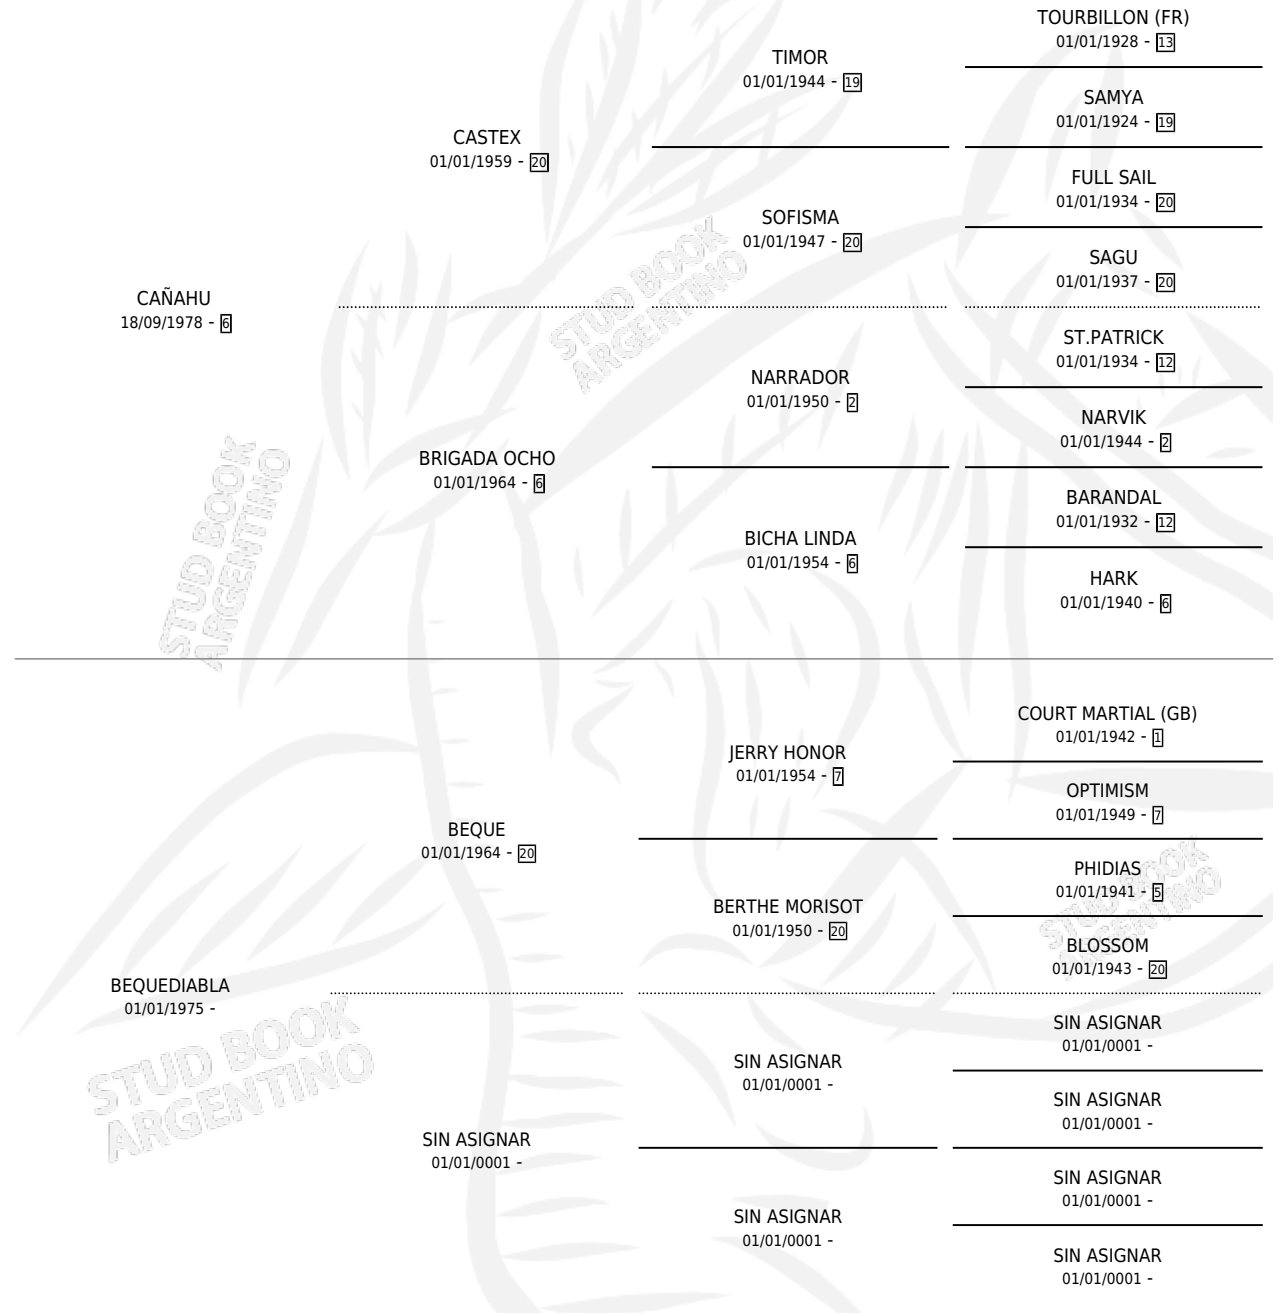

GRAN DIABLA

por CAÑAHU y BEQUEDIABLA por BEQUE

Argentina · Hembra · Zaino · SP · 30/08/1990
Familia · Volumen 34

ESTADO

TIPIFICACIÓN SANGUÍNEA	✓
TIPIFICACIÓN POR ADN	✓
PASAPORTE	X
IDENTIFICACIÓN POR MICROCHIP	X
REPRODUCTOR	✓

Lugar de nacimiento: Don Viyo

Criador: Don Viyo

~

HIJOS

	MACHOS	HEMBRAS
7 NACIERON	4	3
5 CORRIERON	2	3
5 GANARON	2	3
0 GANADORES CL	0 GANADORES GR	0 GANADORES G1

PEDIGREE