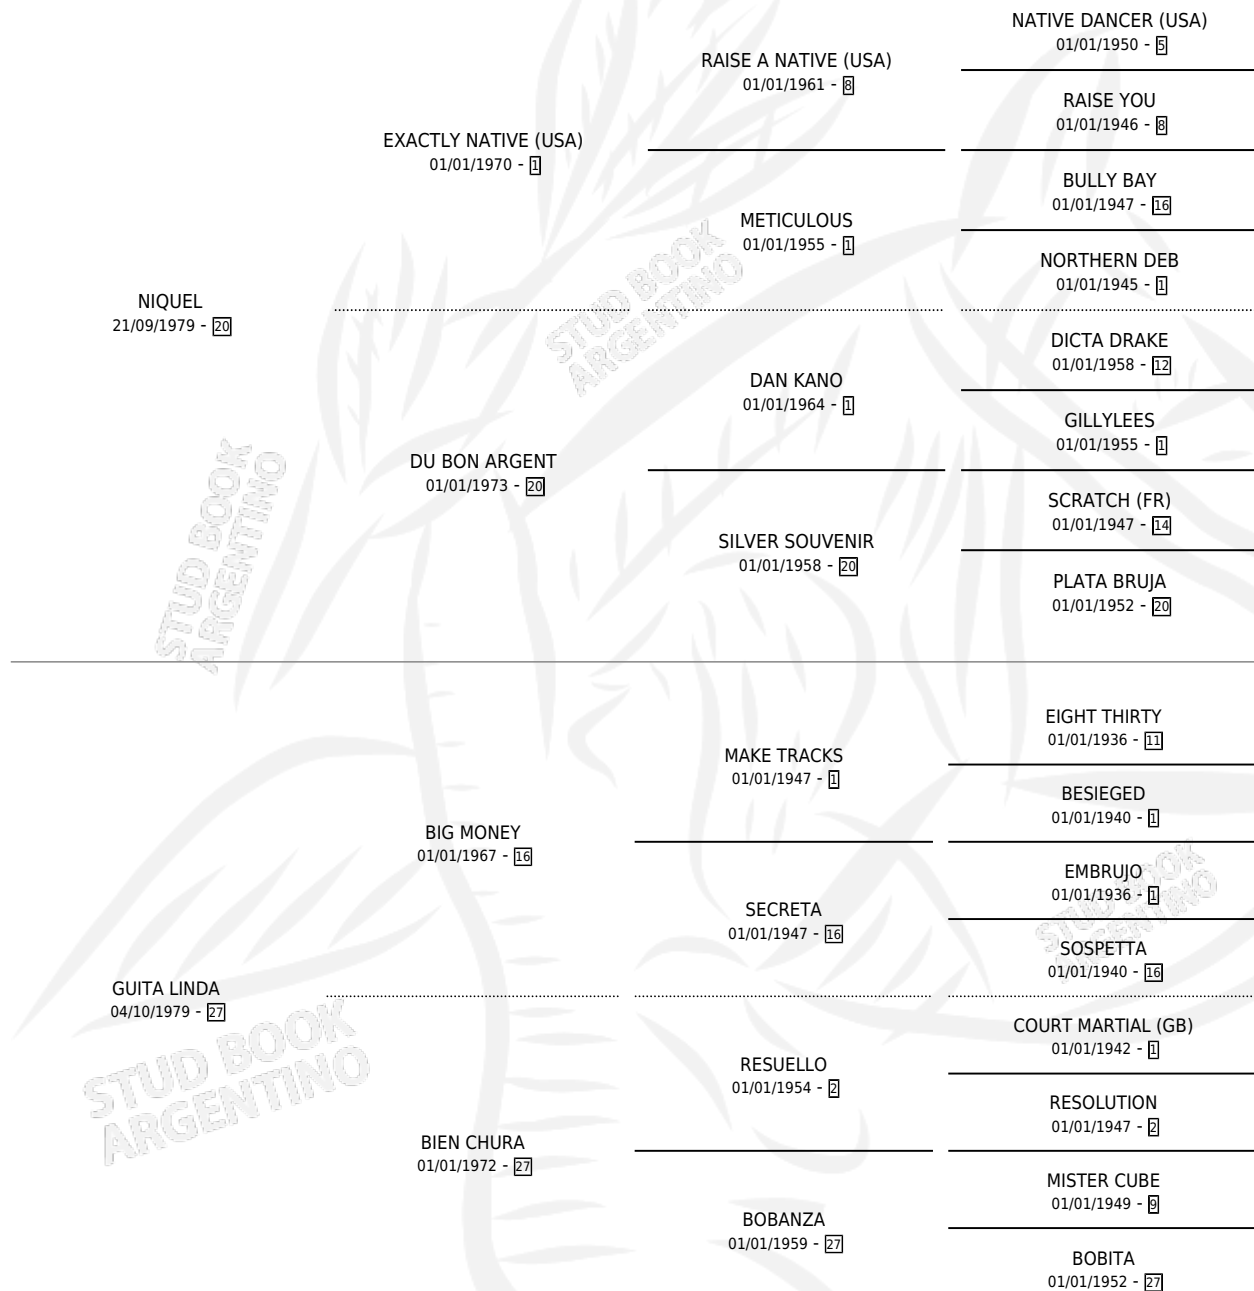

LINDAQUEL

por NIQUEL y GUITA LINDA por BIG MONEY

Argentina · Hembra · Zaino · SP · 02/10/1990
Familia 27-a · Volumen 34

ESTADO

TIPIFICACIÓN SANGUÍNEA	X
TIPIFICACIÓN POR ADN	X
PASAPORTE	X
IDENTIFICACIÓN POR MICROCHIP	X
REPRODUCTOR	X

Lugar de nacimiento: Cumeneyen

Criador: Cumeneyen

PEDIGREE