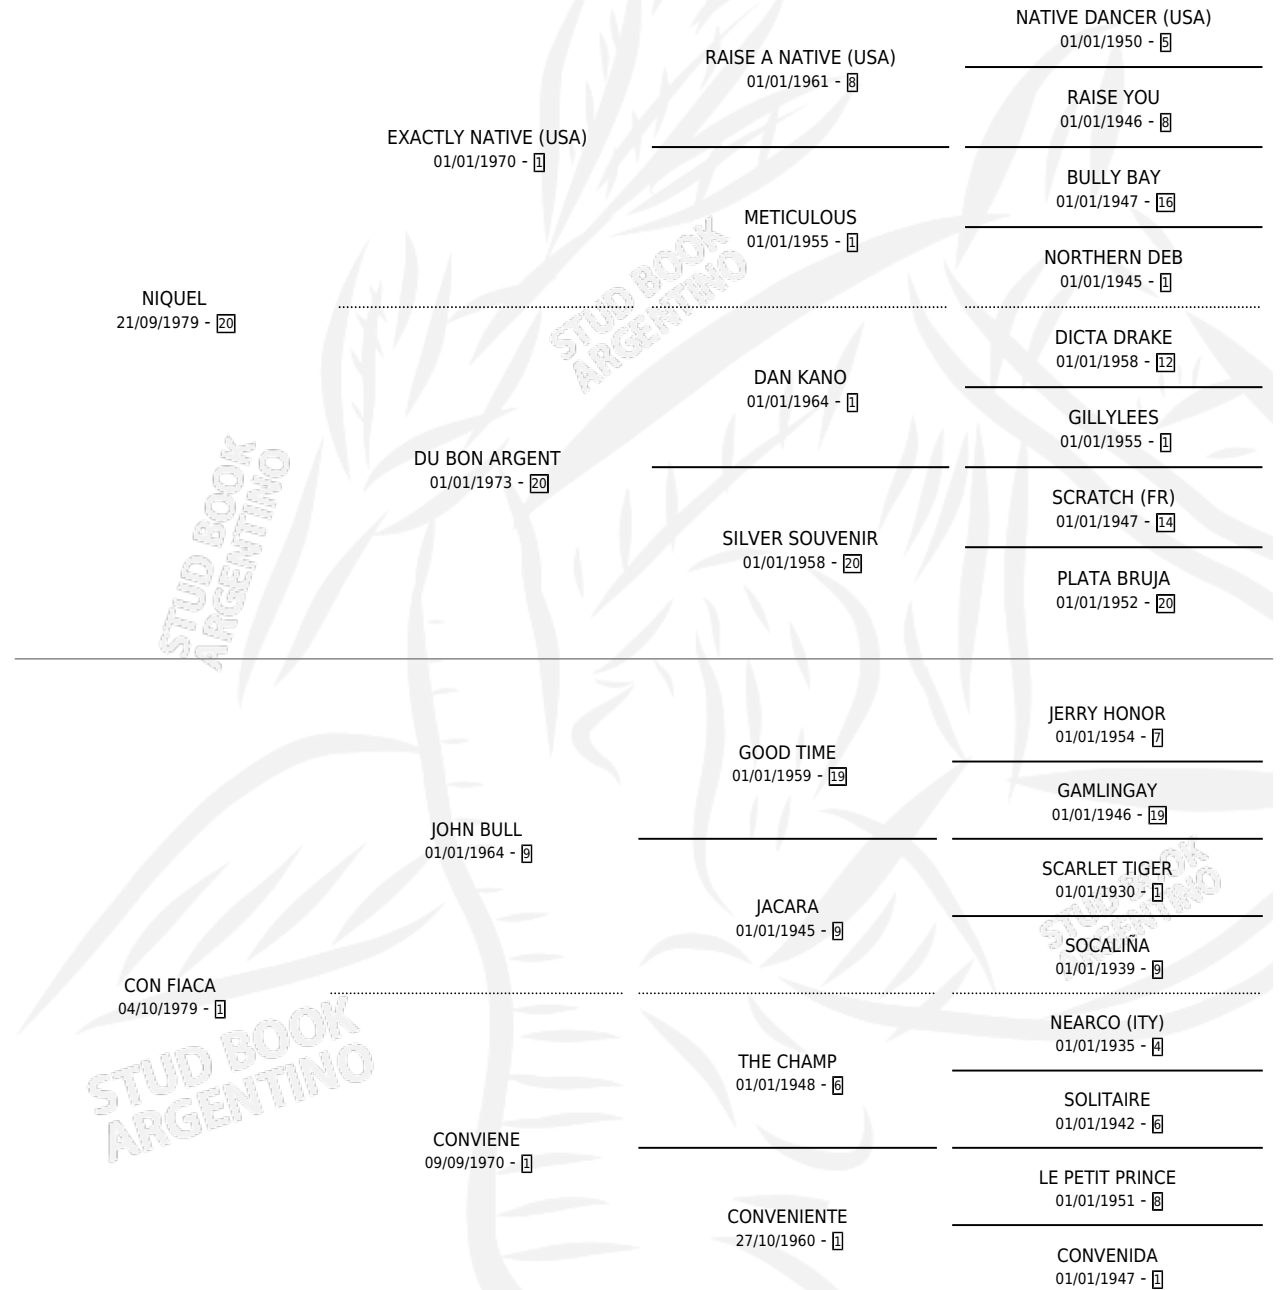

QUELFI

por NIQUEL y CON FIACA por JOHN BULL

Argentina · Hembra · Alazan · SP · 26/09/1990
Familia 1-o · Volumen 34

ESTADO

TIPIFICACIÓN SANGUÍNEA	X
TIPIFICACIÓN POR ADN	X
PASAPORTE	X
IDENTIFICACIÓN POR MICROCHIP	X
REPRODUCTOR	X

Lugar de nacimiento: Cumeneyen

Criador: Cumeneyen

PEDIGREE

QUELFI

Datos oficiales del Stud Book Argentino

Documento generado el 09/05/2026

studbook.org.ar