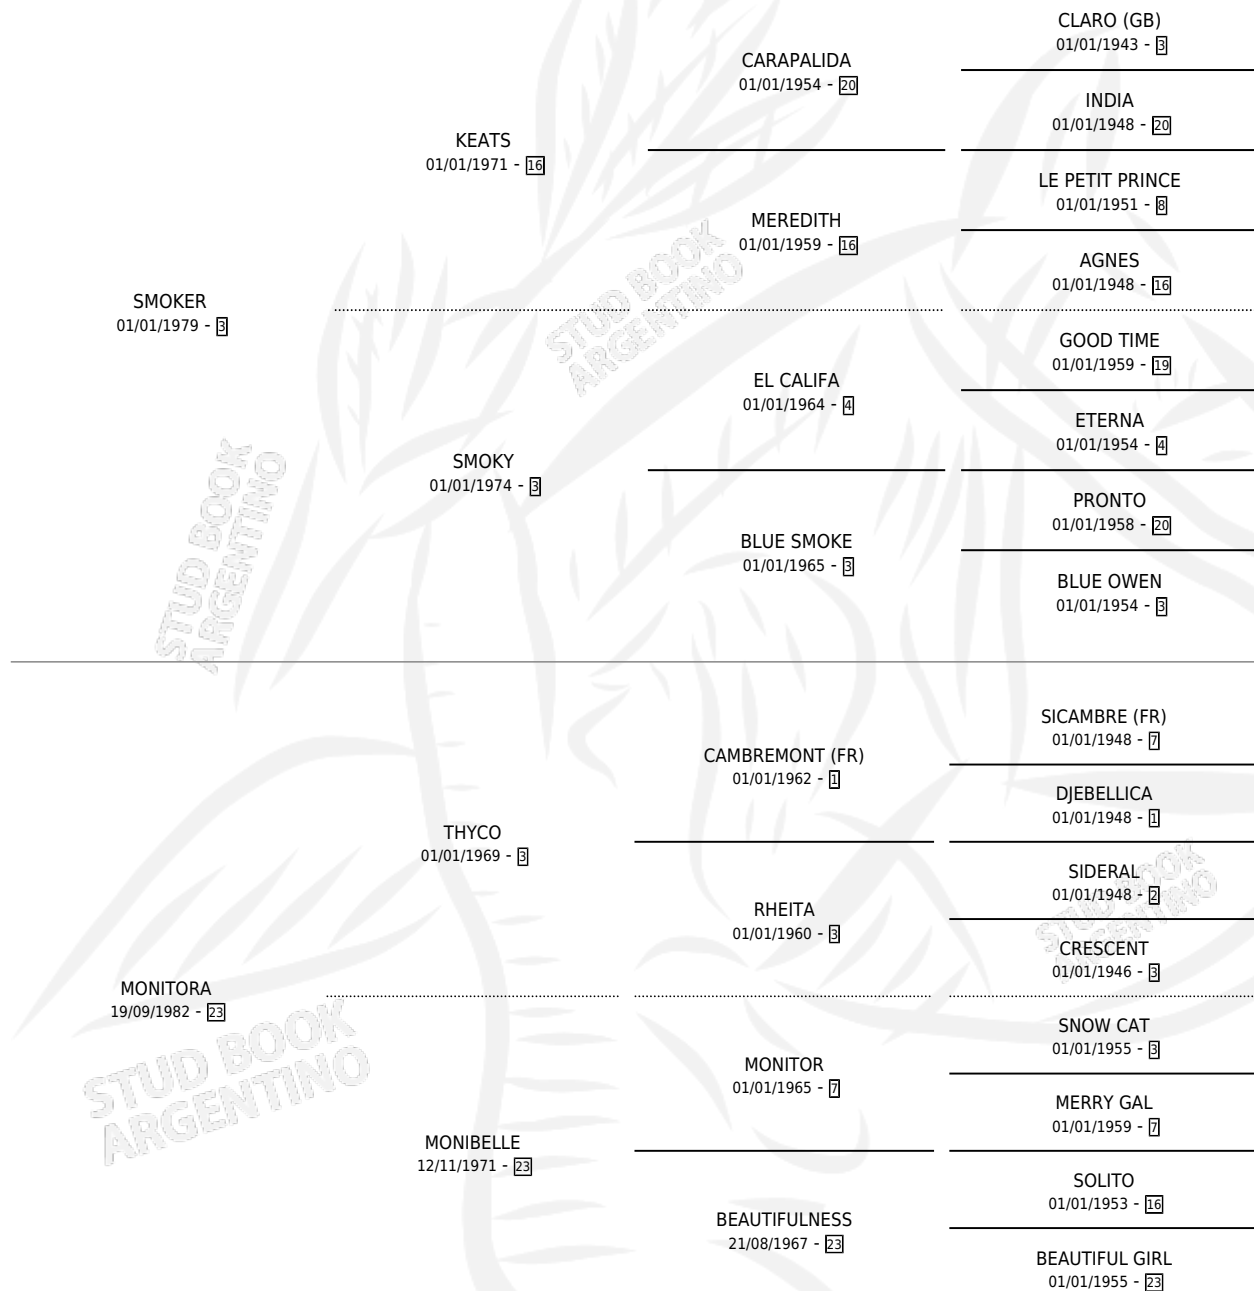

LA DIAME

por **SMOKER** y **MONITORA** por **THYCO**

Argentina · Hembra · Zaino · SP · 11/09/1990
Familia 23-a · Volumen 34

ESTADO

TIPIFICACIÓN SANGUÍNEA	X
TIPIFICACIÓN POR ADN	X
PASAPORTE	X
IDENTIFICACIÓN POR MICROCHIP	X
REPRODUCTOR	X

Lugar de nacimiento: Ruta Libre

Criador: Ruiz Lorenzo Santos

PEDIGREE

CAMPAÑA

Solo carreras oficiales de Argentina

POR EDAD

EDAD	CC	1°	2°	3°	4°	5°	NP	CLC	CLG	CLCG1	CLGG1	IMPORTE	GANANCIA / CC
2 AÑOS	1	0	0	0	0	0	1	0	0	0	0	\$0	\$0
TOTALES	1	0	0	0	0	0	1	0	0	0	0	\$0	\$0
%		0.0%	0.0%	0.0%	0.0%	0.0%	100%	0.0%	0.0%	0.0%	0.0%		