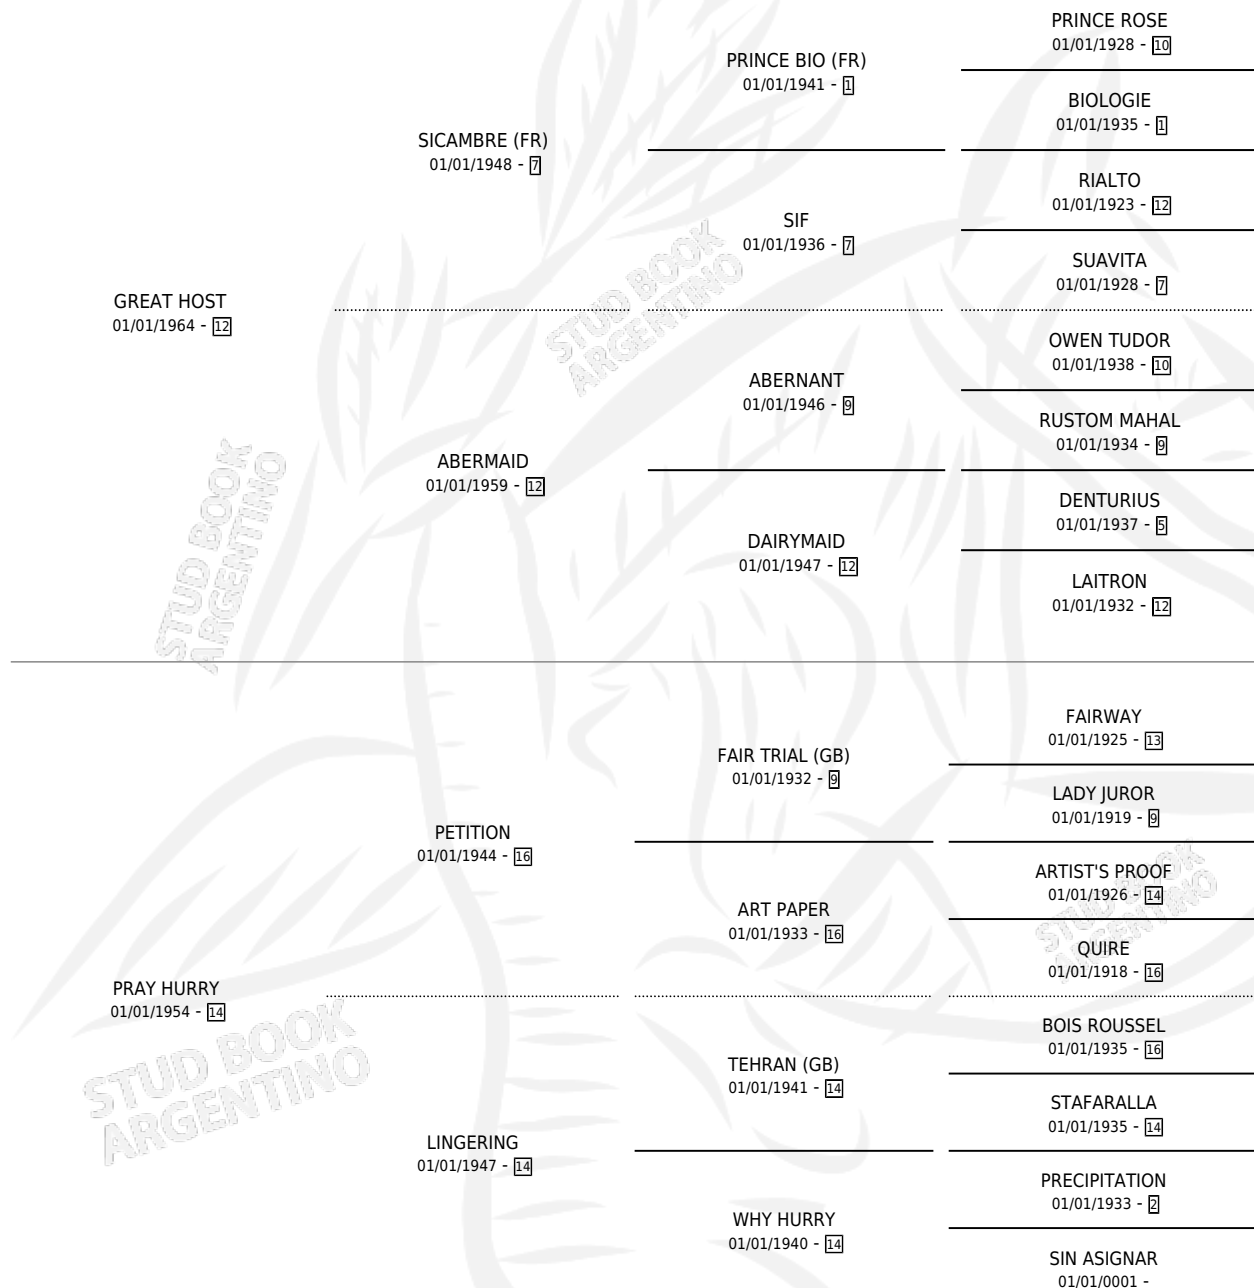

PROUESSE

por **GREAT HOST** y **PRAY HURRY** por **PETITION**

Argentina · Hembra · Zaino · SP · 01/01/1970
Familia 14-b · Volumen 27

ESTADO

TIPIFICACIÓN SANGUÍNEA	X
TIPIFICACIÓN POR ADN	X
PASAPORTE	X
IDENTIFICACIÓN POR MICROCHIP	X
REPRODUCTOR	✓

Lugar de nacimiento: Campo particular

Criador: Sin dato

~

HIJOS

	MACHOS	HEMBRAS
3 NACIERON	0	3
2 CORRIERON	0	2
2 GANARON	0	2
0 GANADORES CL	0 GANADORES GR	0 GANADORES G1

PEDIGREE

S

mientos **1** / Efectividad **100%**