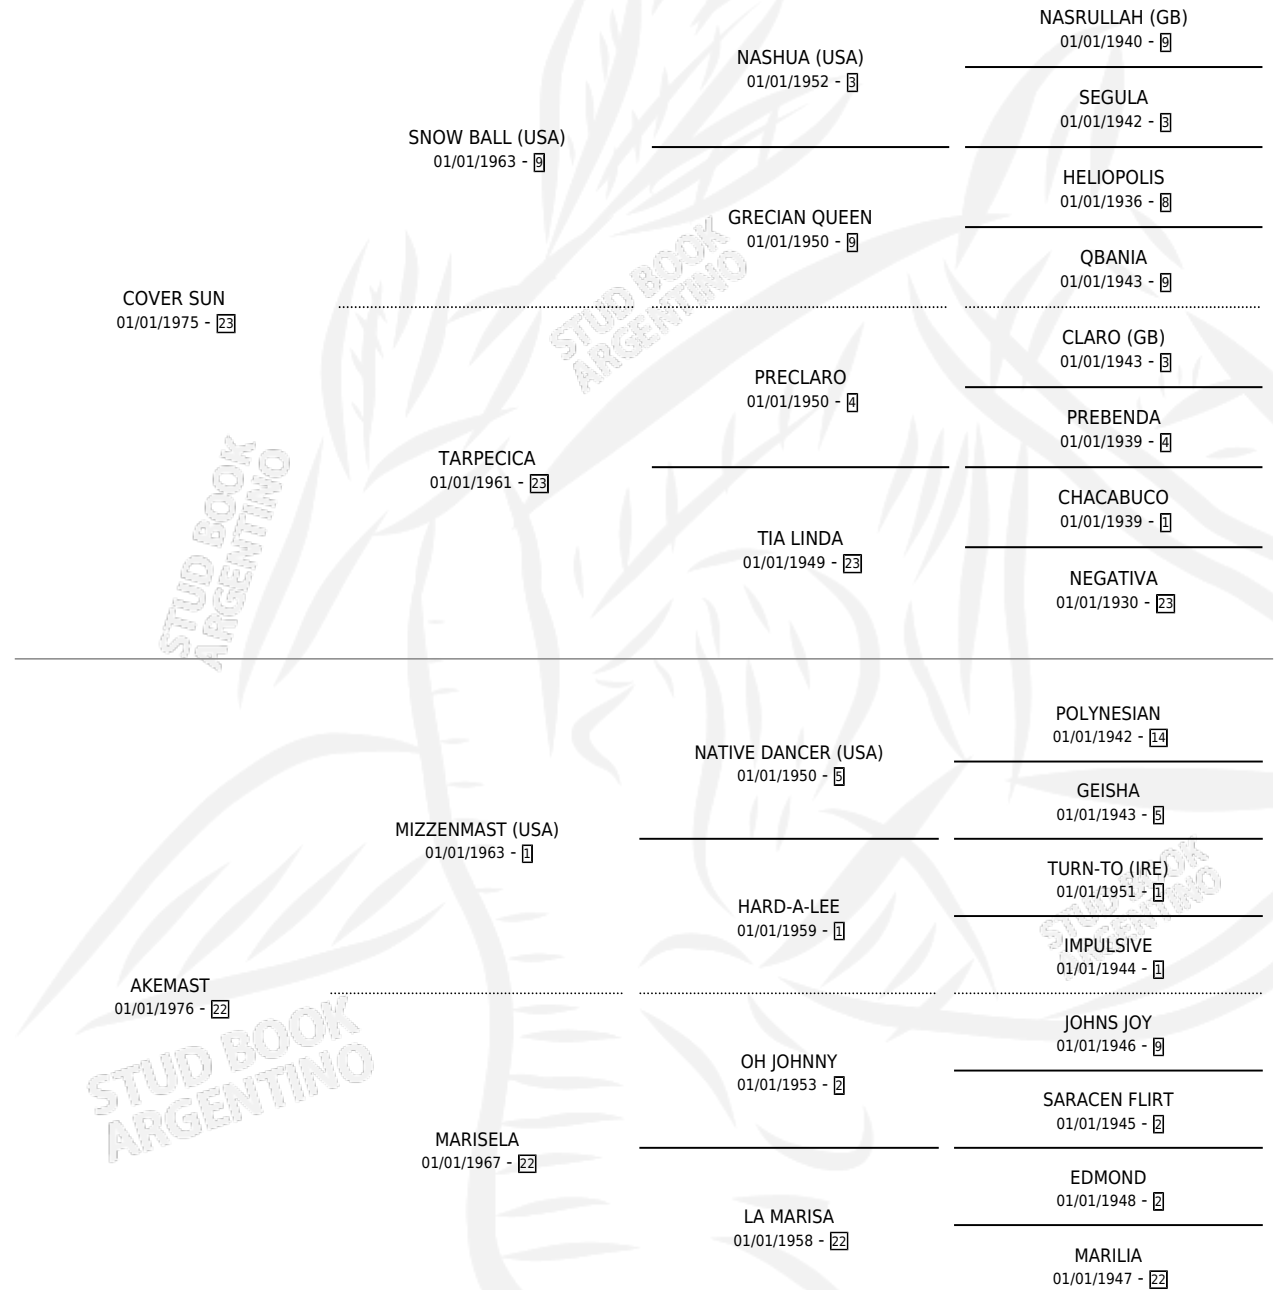

OSVALDO

por COVER SUN y AKEMAST por MIZZENMAST (USA)

Argentina · Macho · Alazan · SP · 13/09/1990
Familia 22-b · Volumen 34

ESTADO

TIPIFICACIÓN SANGUÍNEA	X
TIPIFICACIÓN POR ADN	X
PASAPORTE	X
IDENTIFICACIÓN POR MICROCHIP	X
REPRODUCTOR	X

Lugar de nacimiento: Don Herman

Criador: Sin dato

PEDIGREE

OSVALDO

Datos oficiales del Stud Book Argentino

Documento generado el 10/05/2026

studbook.org.ar