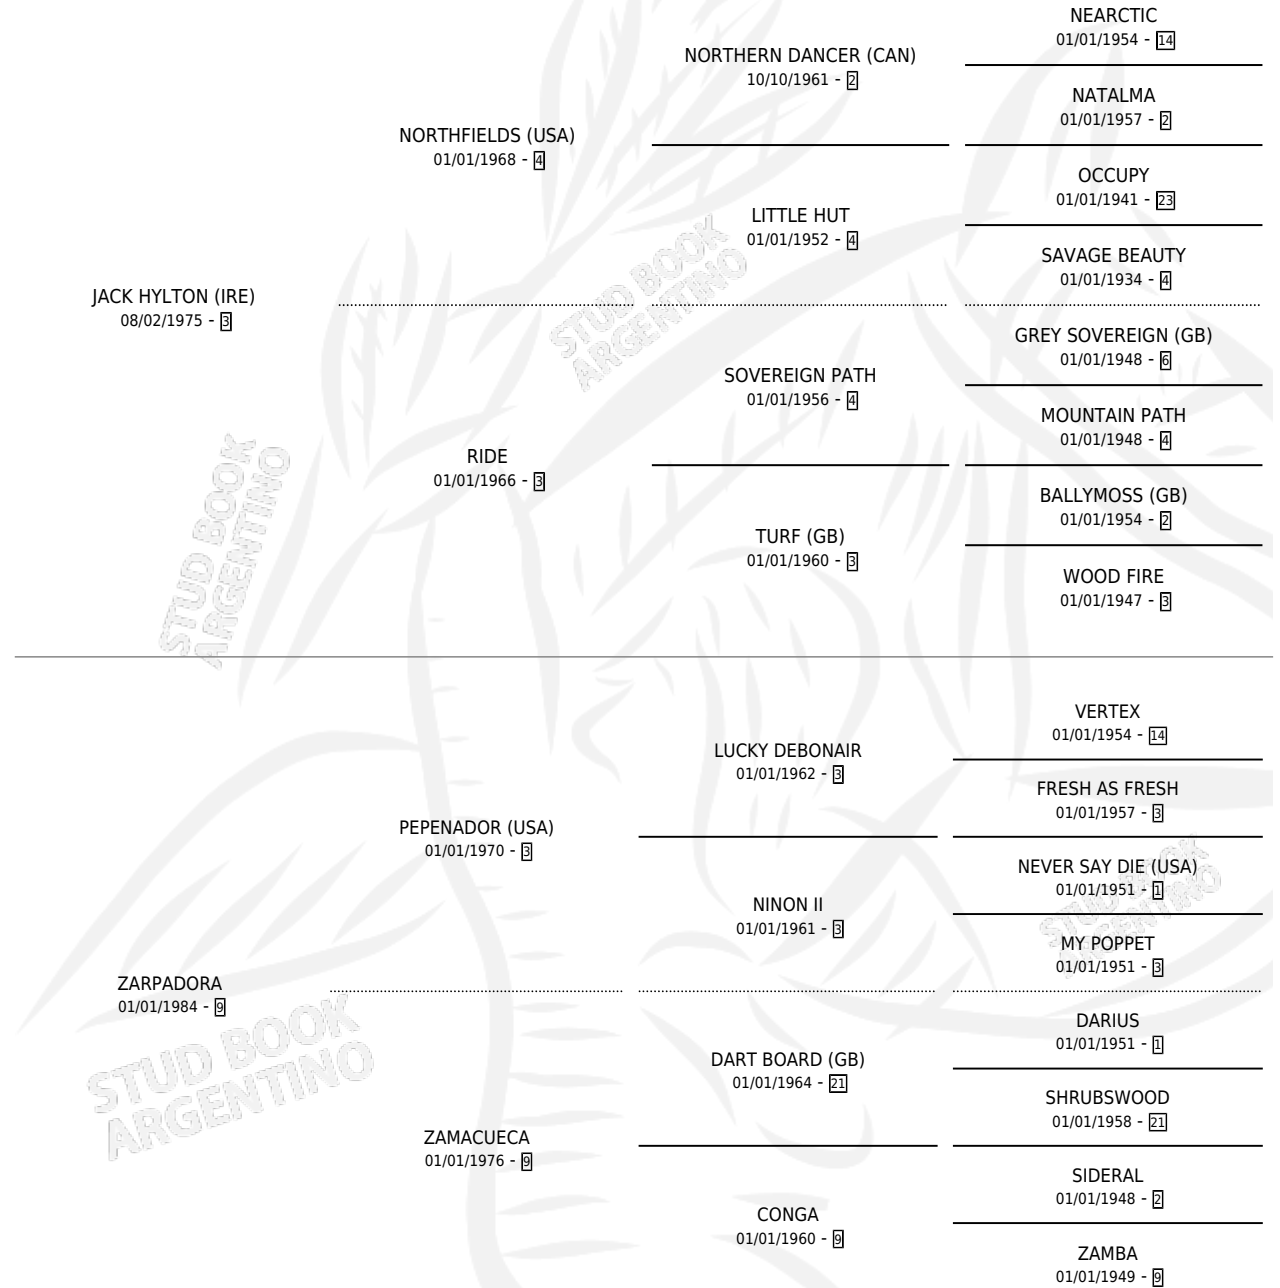

Lugar de nacimiento: Los Robles
Criador: Sin dato

~

HIJOS

	MACHOS	HEMBRAS
5 NACIERON	4	1
4 CORRIERON	3	1
3 GANARON	2	1

0	0	0
GANADORES CL	GANADORES GR	GANADORES G1

PEDIGREE

CAMPAÑA

Solo carreras oficiales de Argentina