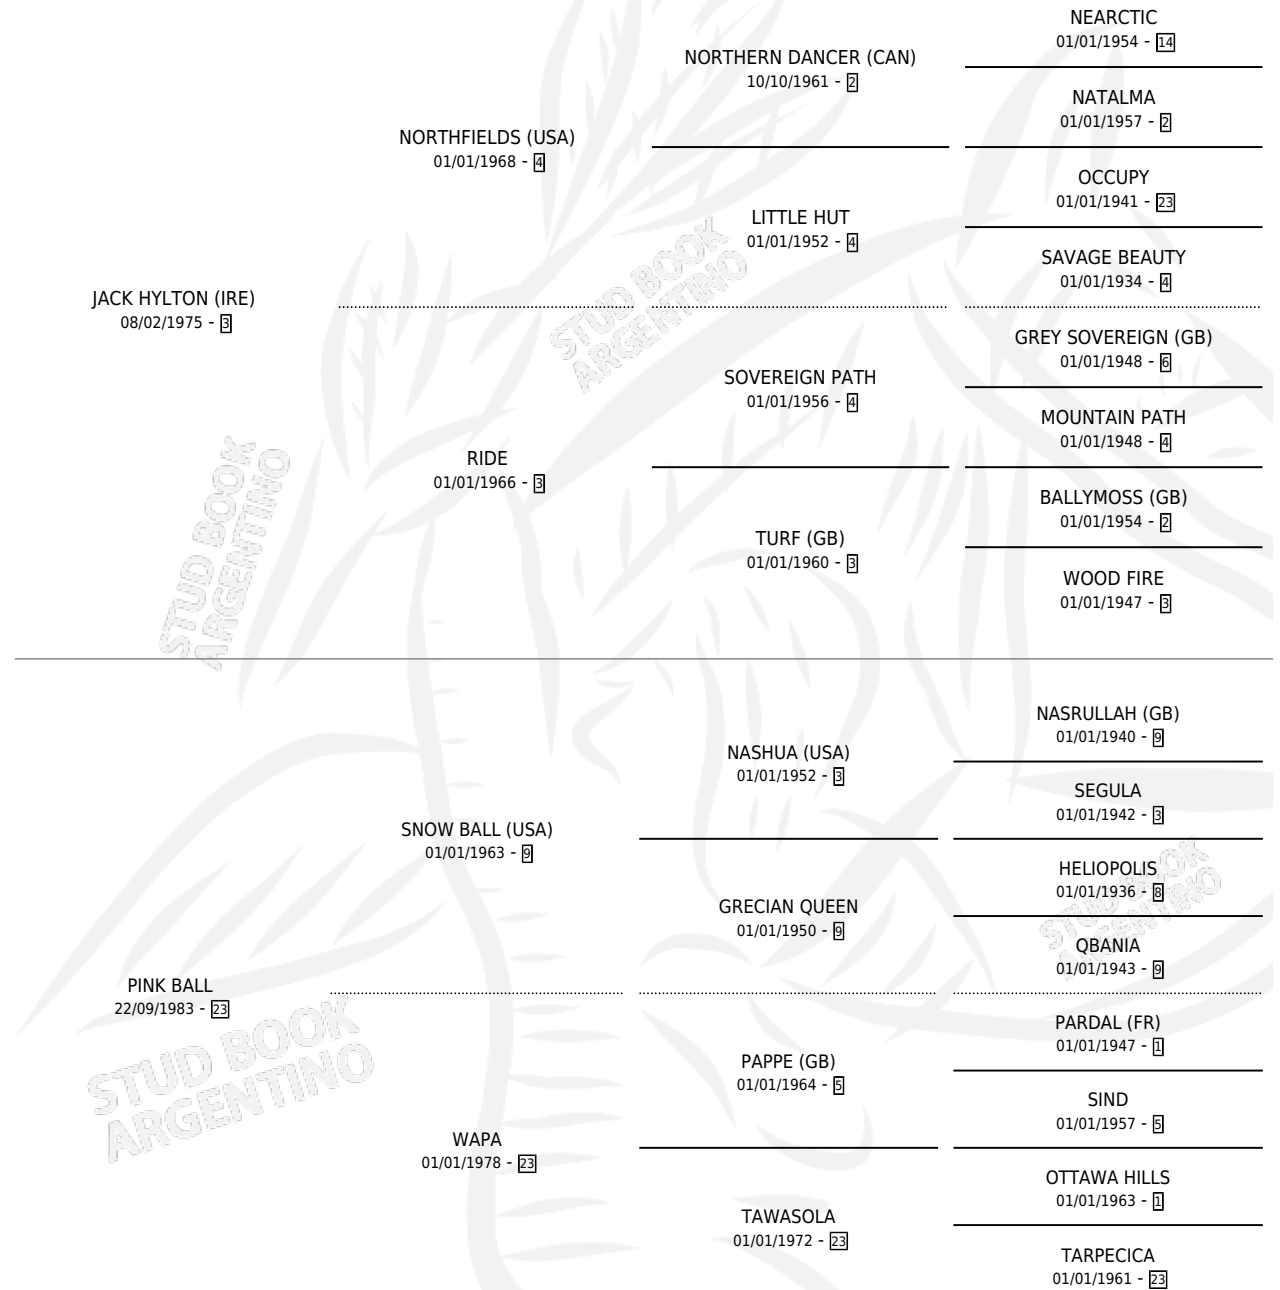

# JACK THE RIPER

por JACK HYLTON (IRE) y PINK BALL por SNOW BALL (USA)

Argentina · Macho · Alazan · SP · 22/09/1990  
Familia 23-a · Volumen 34

## ESTADO

TIPIFICACIÓN SANGUÍNEA	✓
TIPIFICACIÓN POR ADN	X
PASAPORTE	X
IDENTIFICACIÓN POR MICROCHIP	X
REPRODUCTOR	✓

**Lugar de nacimiento:** Los Robles  
**Criador:** Sin dato

~