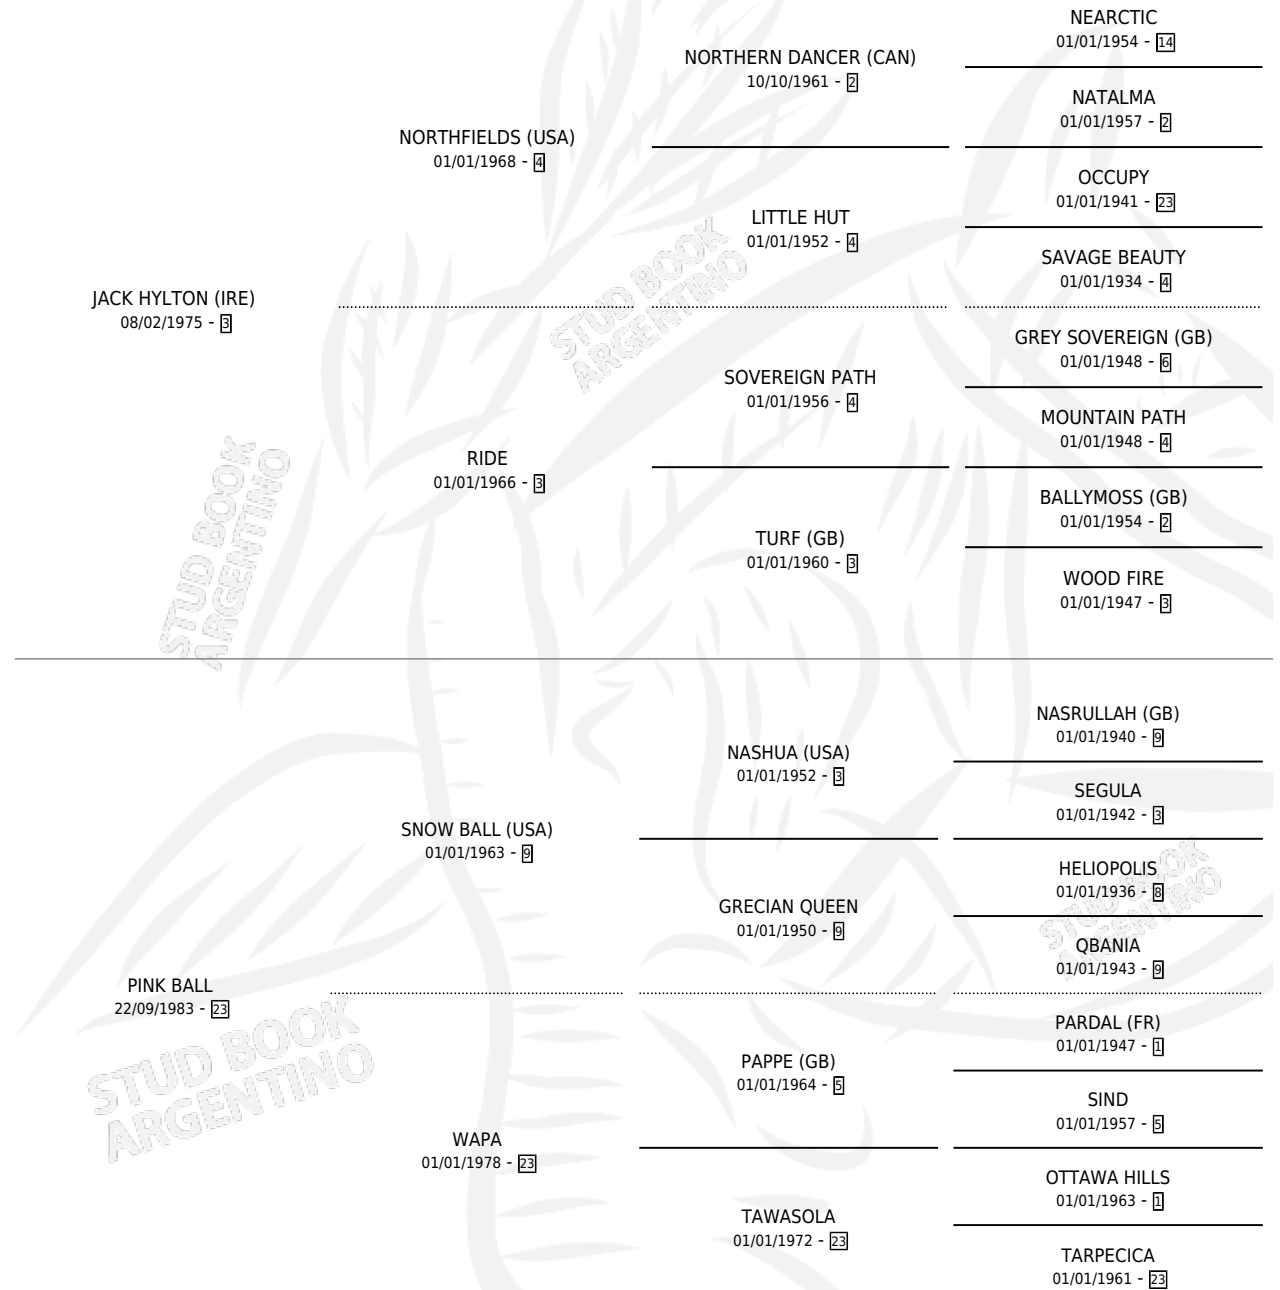

JACK THE RIPER

por JACK HYLTON (IRE) y PINK BALL por SNOW BALL (USA)

Argentina · Macho · Alazan · SP · 22/09/1990
Familia 23-a · Volumen 34

ESTADO

TIPIFICACIÓN SANGUÍNEA	✓
TIPIFICACIÓN POR ADN	X
PASAPORTE	X
IDENTIFICACIÓN POR MICROCHIP	X
REPRODUCTOR	✓

Lugar de nacimiento: Los Robles
Criador: Sin dato

~

HIJOS

	MACHOS	HEMBRAS
7 NACIERON	3	4
3 CORRIERON	1	2

SIN ACTUACIONES

PEDIGREE

CAMPAÑA

Solo carreras oficiales de Argentina