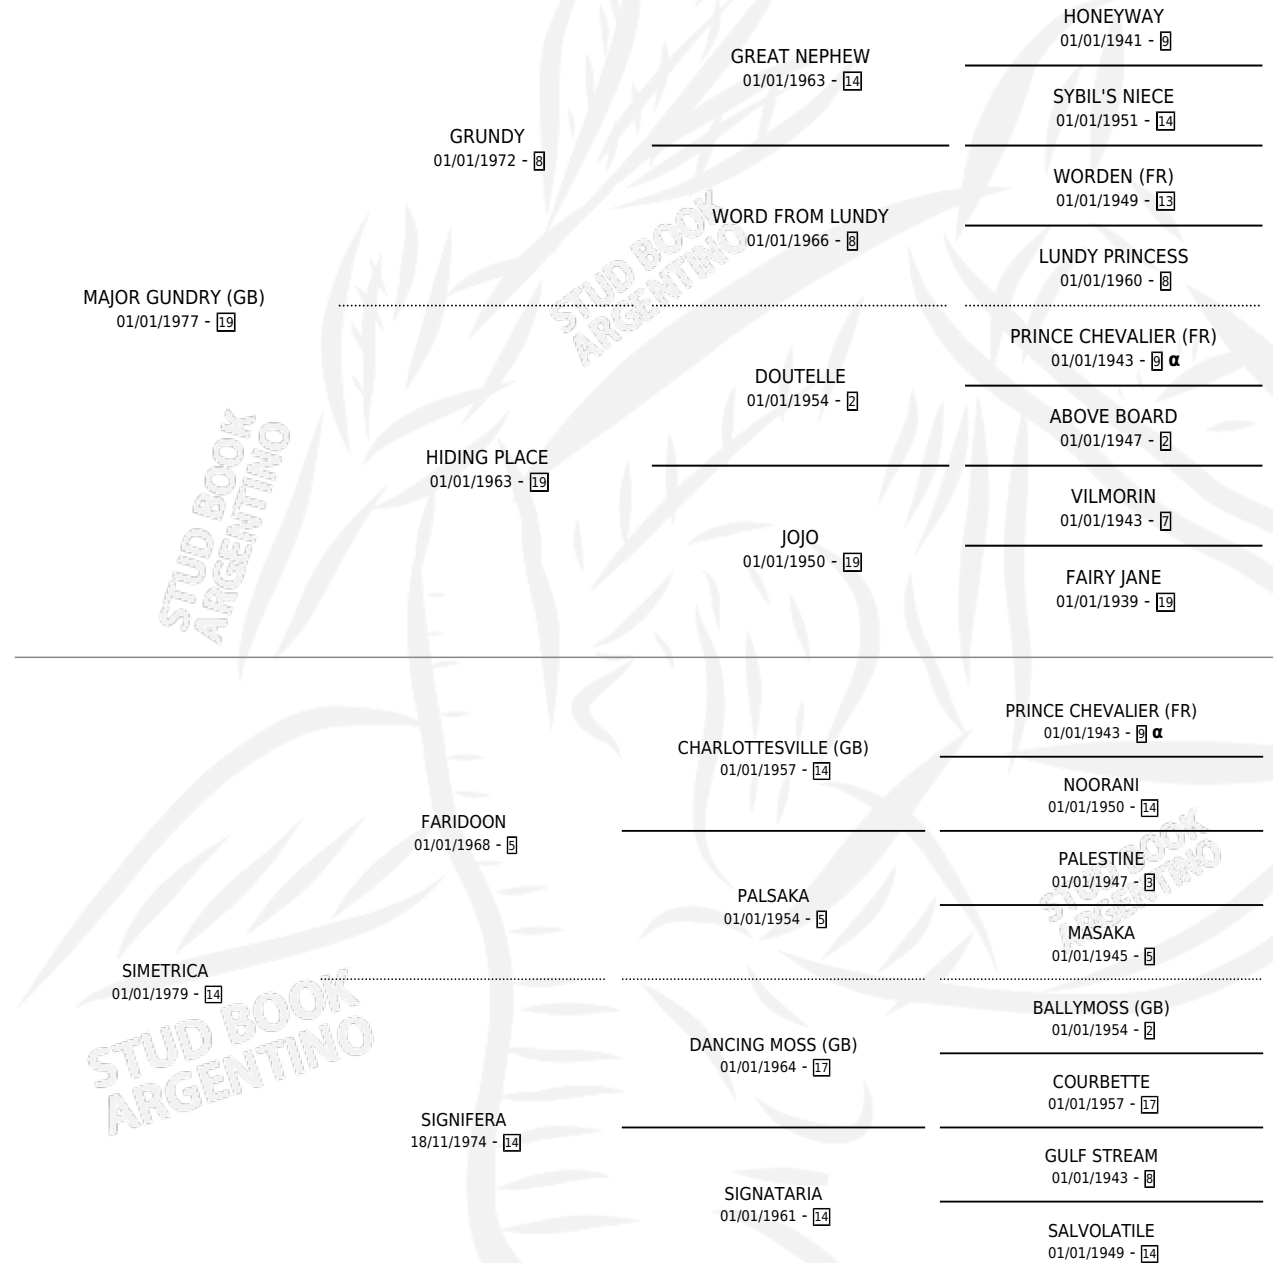

SIENITA

por MAJOR GUNDRY (GB) y SIMETRICA por FARIDOON

Argentina · Hembra · Zaino · SP · 30/09/1990
Familia 14-f · Volumen 34

ESTADO

TIPIFICACIÓN SANGUÍNEA	X
TIPIFICACIÓN POR ADN	X
PASAPORTE	X
IDENTIFICACIÓN POR MICROCHIP	X
REPRODUCTOR	X

Lugar de nacimiento: Argentino

Criador: Sin dato

PEDIGREE

INBREEDING : α

CAMPAÑA

Solo carreras oficiales de Argentina

POR EDAD

EDAD	CC	1°	2°	3°	4°	5°	NP	CLC	CLG	CLCG1	CLGG1	IMPORTE	GANANCIA / CC
3 AÑOS	1	0	0	0	0	0	1	0	0	0	0	\$0	\$0
5 AÑOS	1	0	0	0	0	0	1	0	0	0	0	\$0	\$0
TOTALES	2	0	0	0	0	0	2	0	0	0	0	\$0	\$0
%		0.0%	0.0%	0.0%	0.0%	0.0%	100%	0.0%	0.0%	0.0%	0.0%		