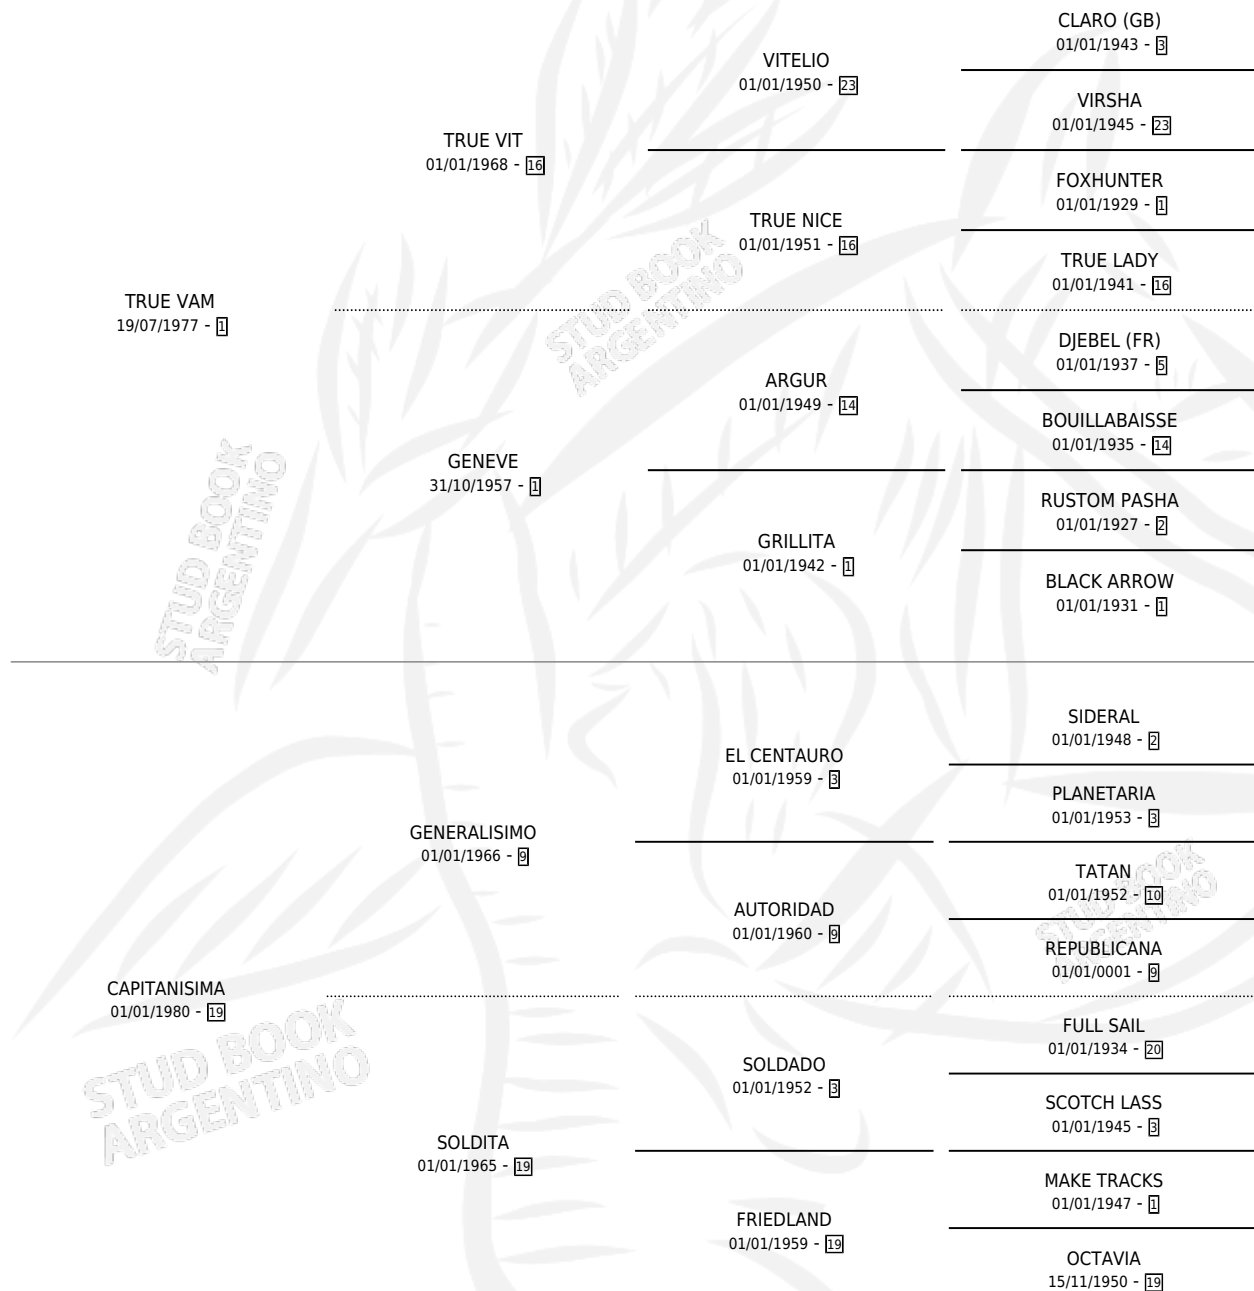

TRUE PAISANO

por TRUE VAM y CAPITANISIMA por GENERALISIMO

Argentina · Macho · Zaino · SP · 22/09/1990
Familia 19-a · Volumen 34

ESTADO

TIPIFICACIÓN SANGUÍNEA	X
TIPIFICACIÓN POR ADN	X
PASAPORTE	X
IDENTIFICACIÓN POR MICROCHIP	X
REPRODUCTOR	X

Lugar de nacimiento: Juan Pablo
Criador: Apaolaza Rodolfo Martin

PEDIGREE